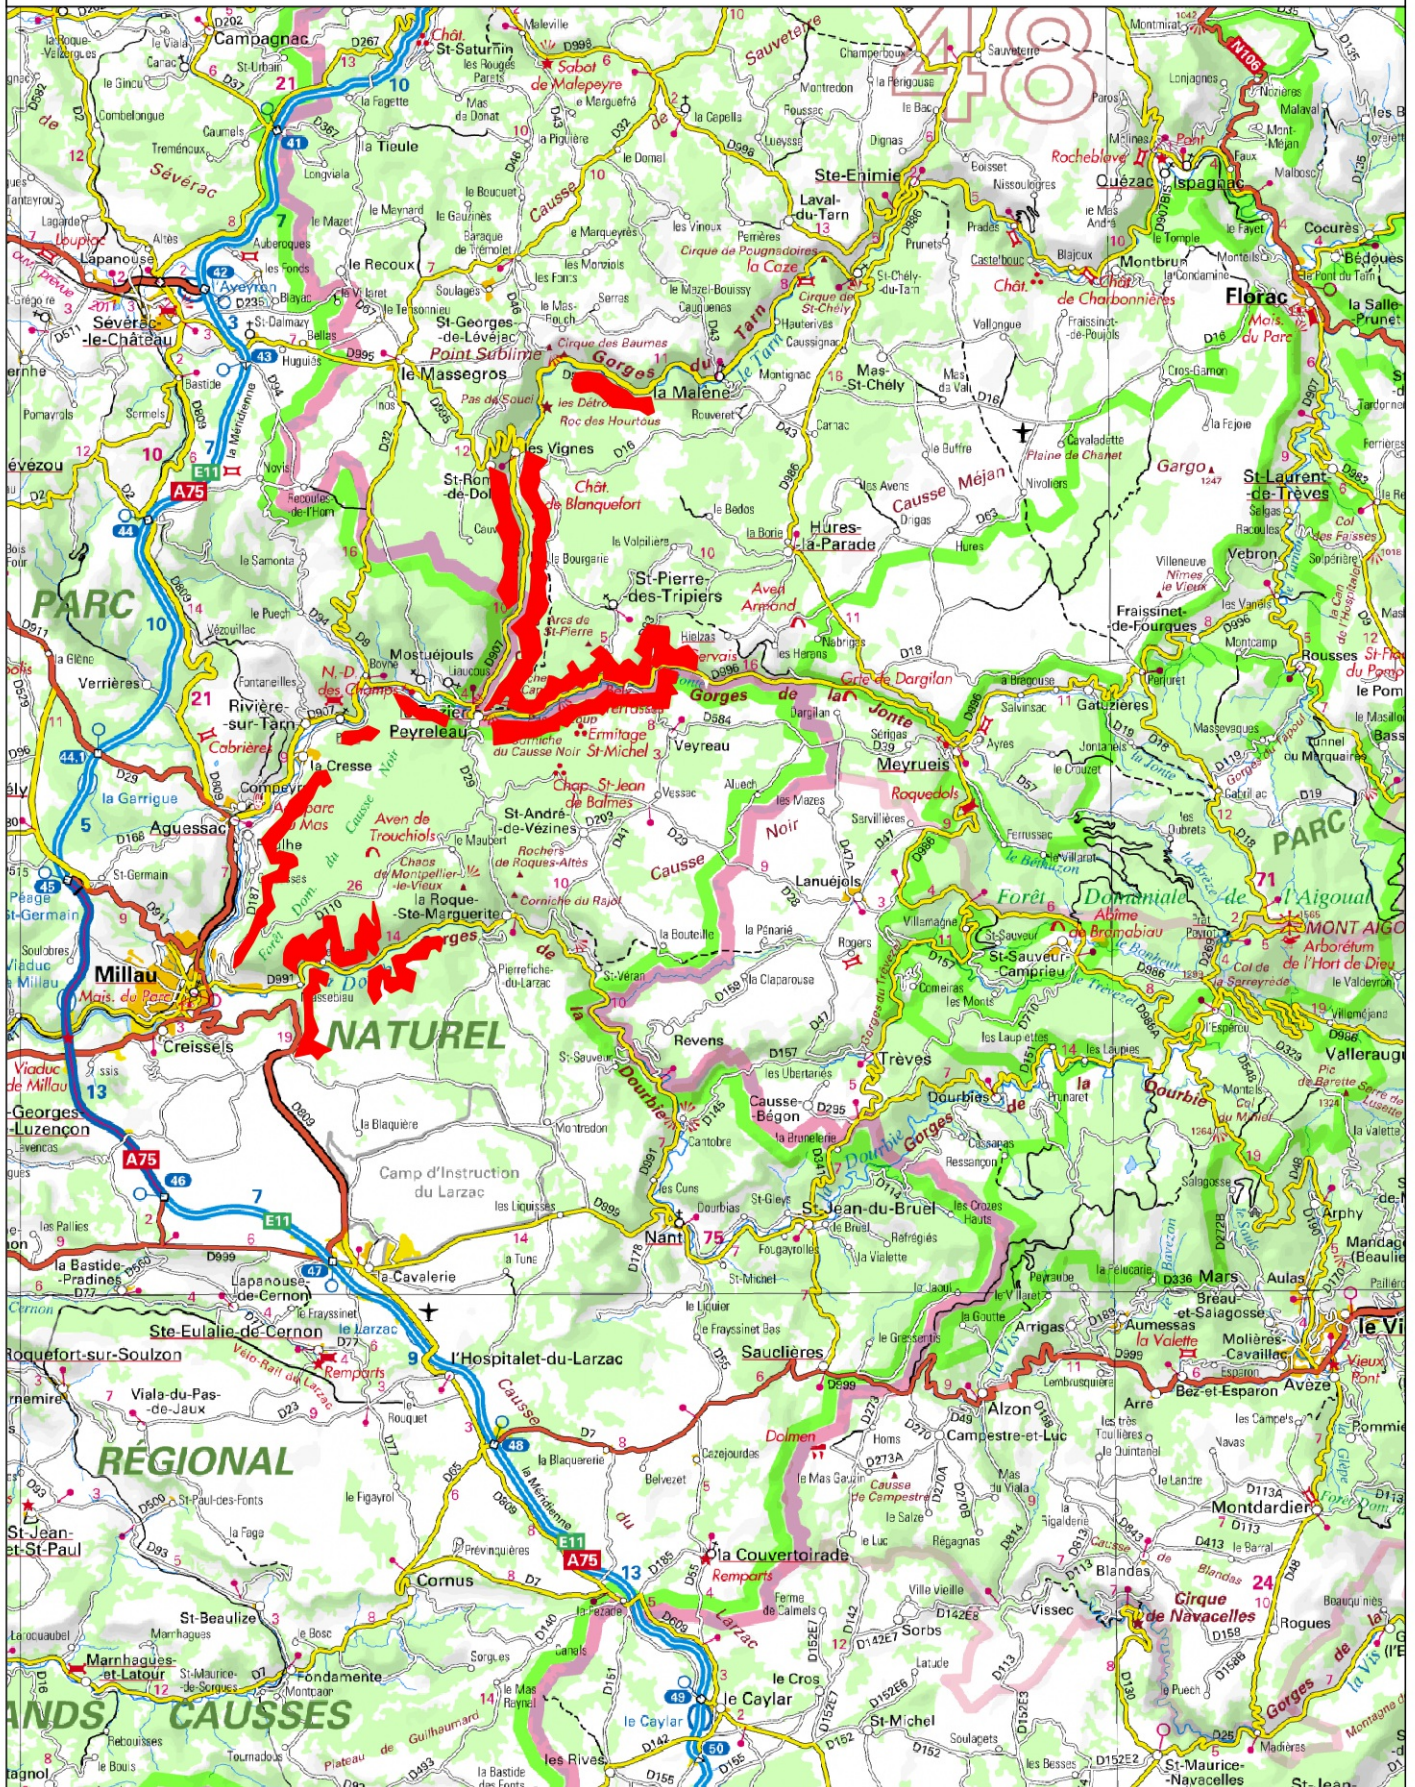

Colonie de Vautour fauve des Grands Causses

Edition : Parc national des Cévennes
Echelle 1:277383
Projection RGF93 / Lambert-93
© PnC - 18/06/2013
Sources : IGN, LPO, CNRS, PnC