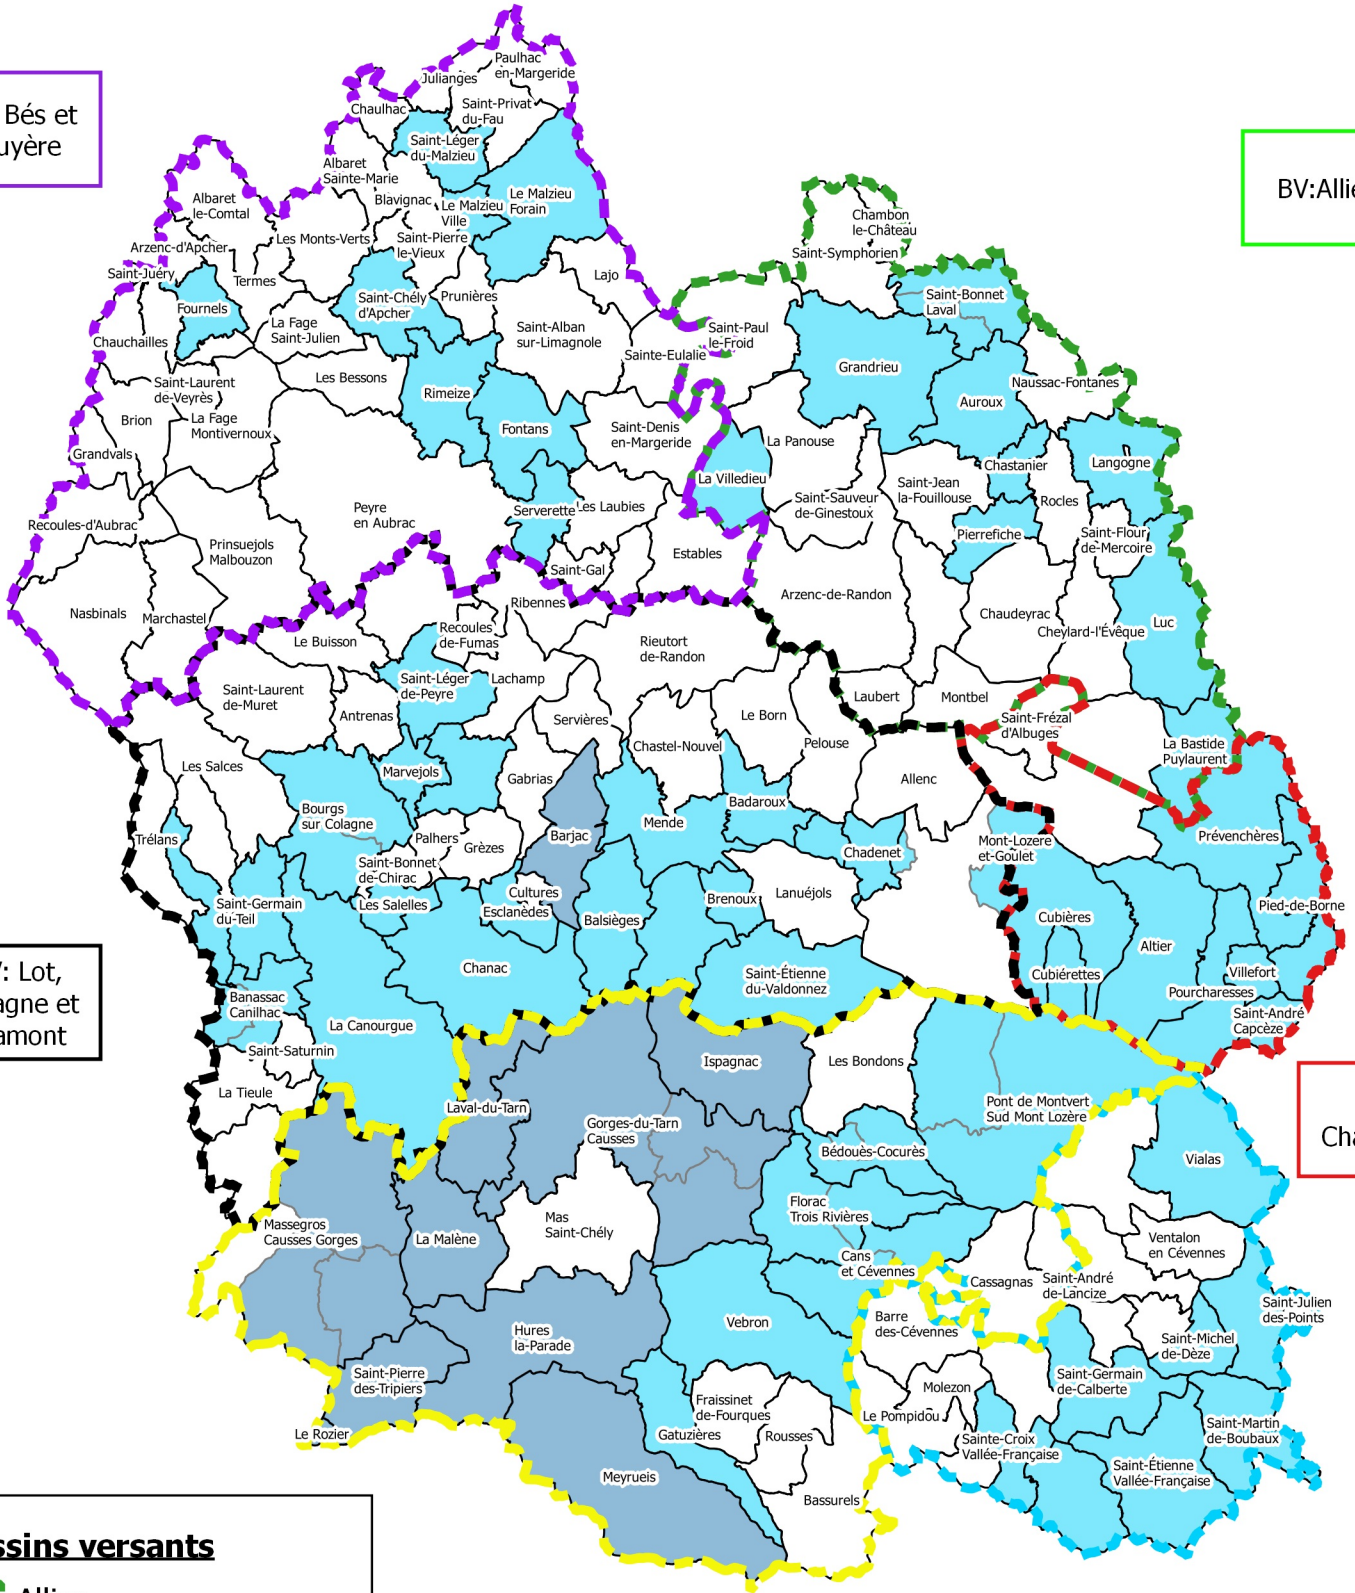

PLANS DE PREVENTION DES RISQUES NATURELS EN LOZERE

BV: Bès et
Truyère

BV:Allier

BV: Lot,
Colagne et
Bramont

BV:
Chassezac

Bassins versants

- Allier
- Bès et Truyère
- Chassezac
- Gardons et Cèze
- Lot, Colagne et Bramont
- Tarn et Jonte

PPRN approuvés

- PPRI
- PPRI et PPRMVT

BV: Tarn et
Jonte

BV: Gardons
et Cèze