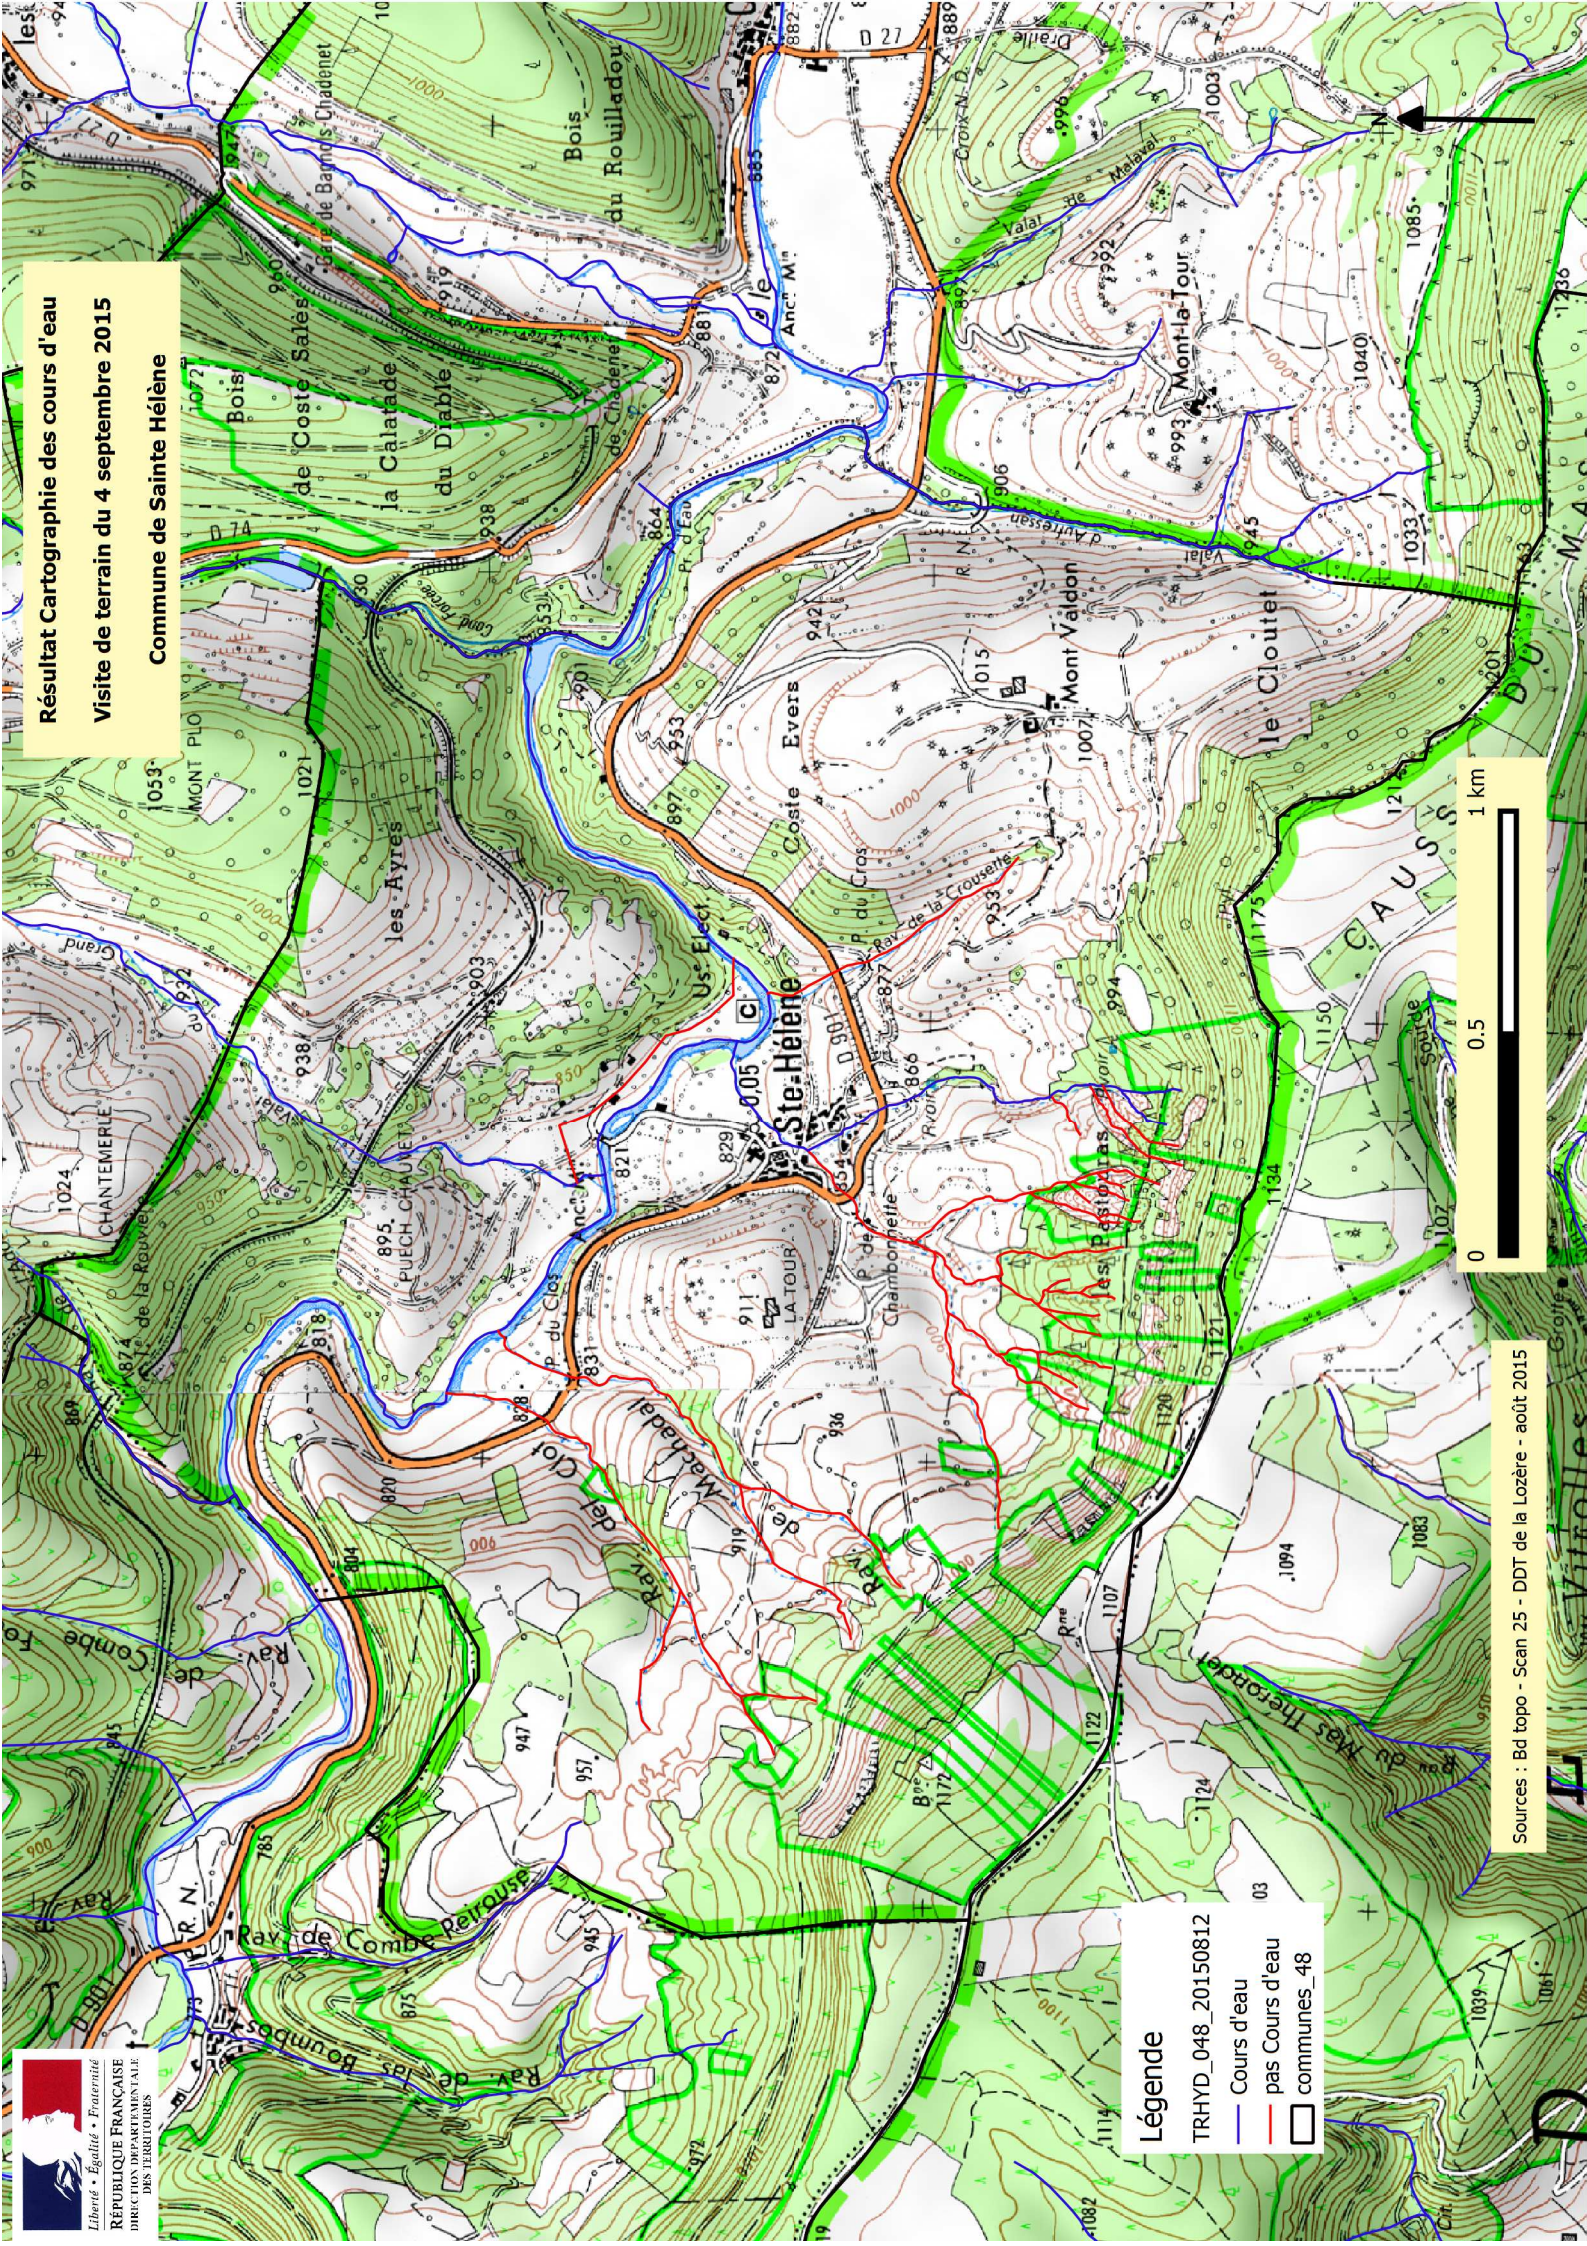

Résultat Cartographie des cours d'eau
Visite de terrain du 4 septembre 2015
Commune de Sainte Hélène

Légende
 TRHYD_048_20150812
 Cours d'eau
 pas Cours d'eau
 communes_48

Sources : Bd topo - Scan 25 - DDT de la Lozère - août 2015