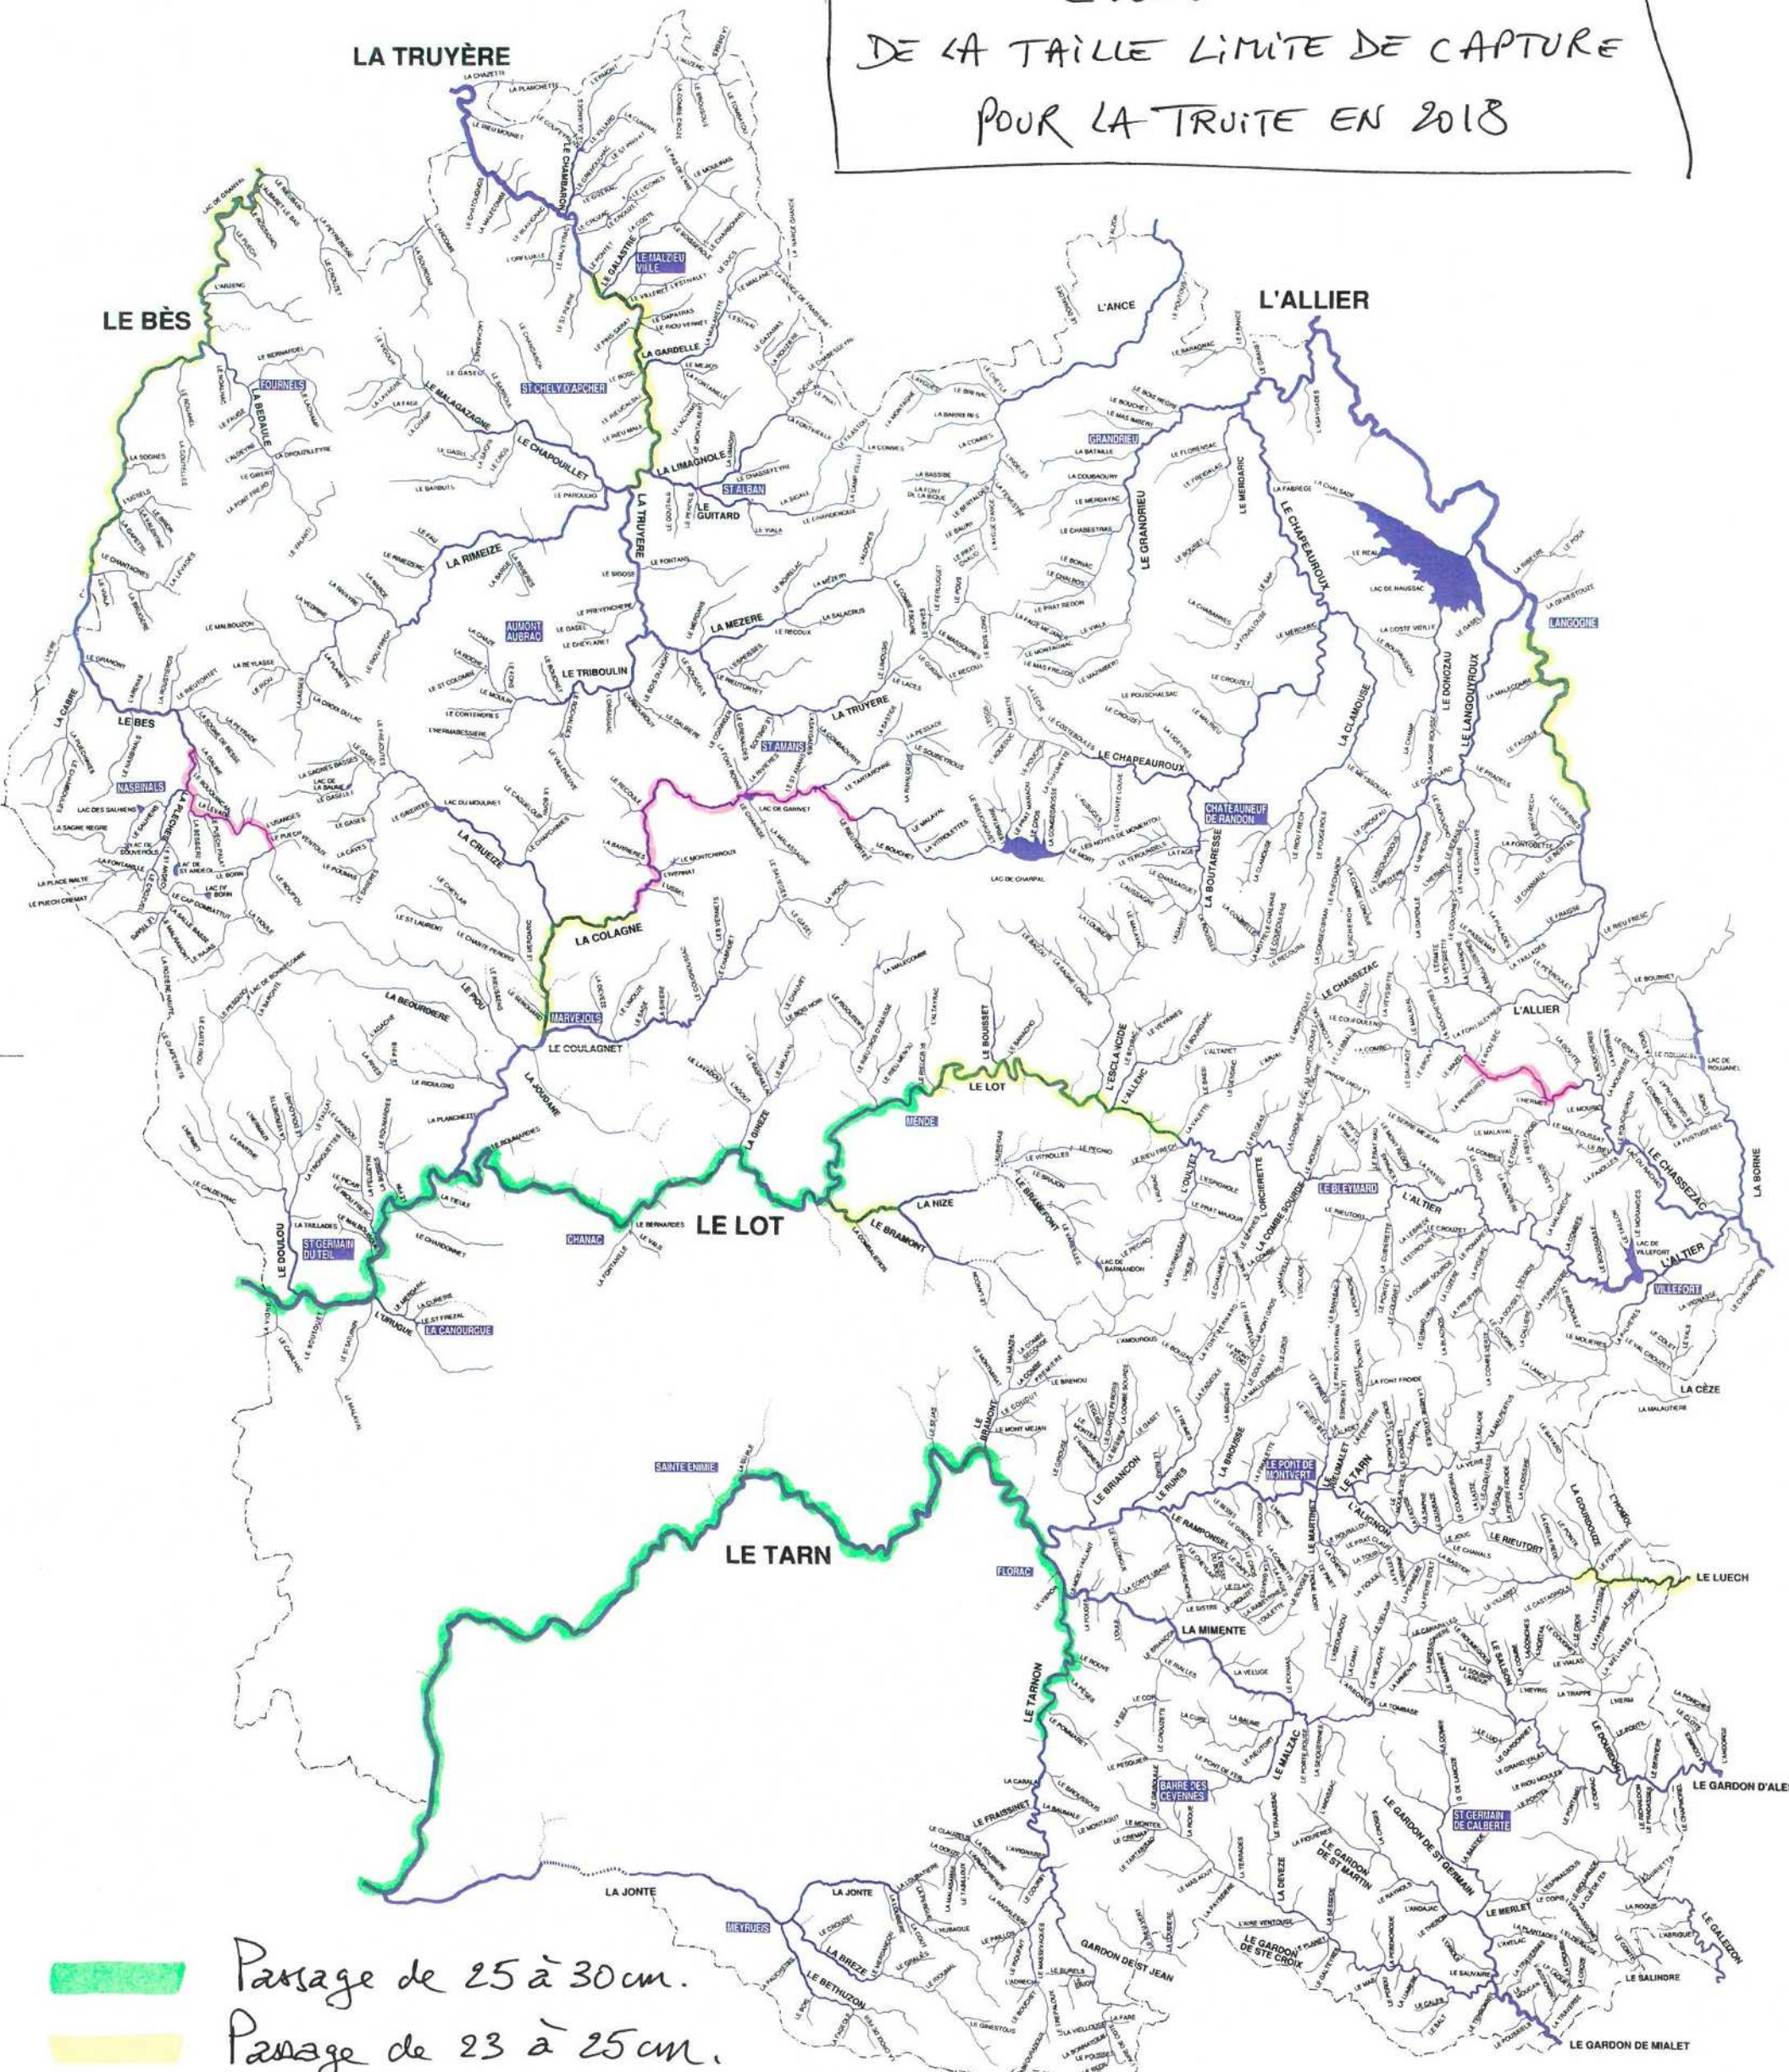

EVOLUTION
DE LA TAILLE LIMITE DE CAPTURE
POUR LA TRUITE EN 2018

- Passage de 25 à 30 cm.
- Passage de 23 à 25 cm.
- Passage de 20 à 23 cm.