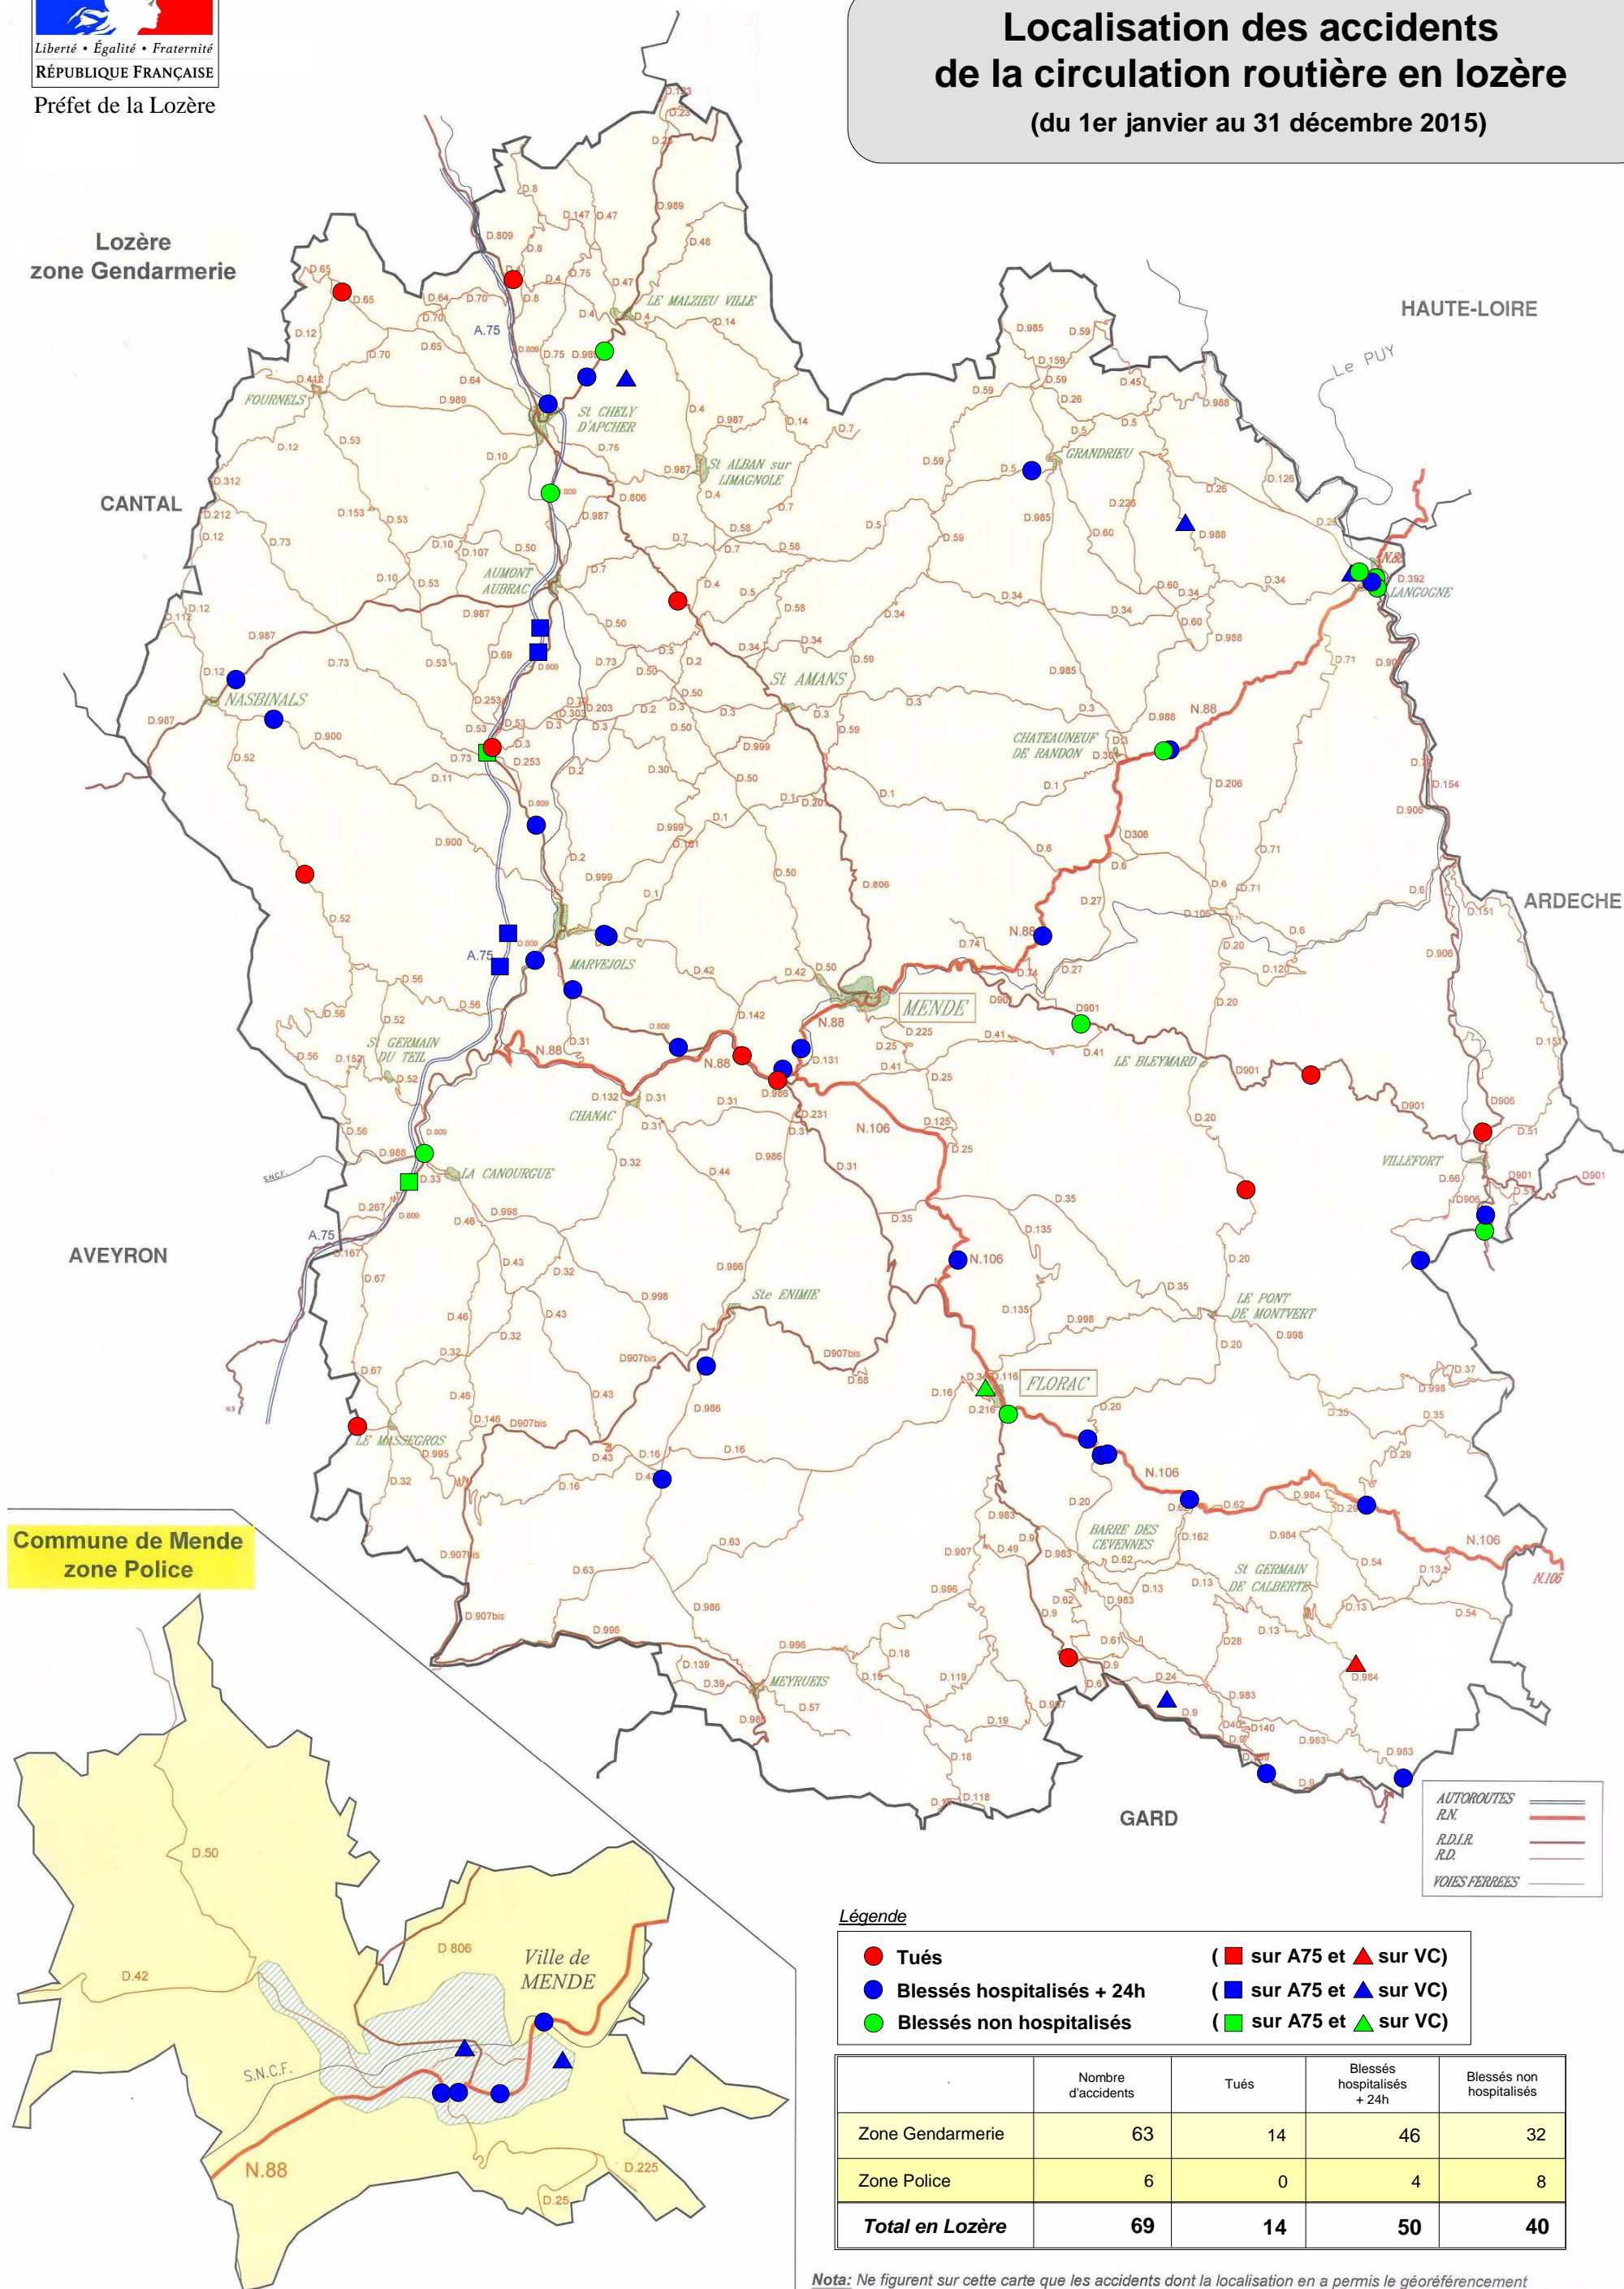

Localisation des accidents de la circulation routière en Lozère (du 1er janvier au 31 décembre 2015)

Légende

● Tués	(■ sur A75 et ▲ sur VC)
● Blessés hospitalisés + 24h	(■ sur A75 et ▲ sur VC)
● Blessés non hospitalisés	(■ sur A75 et ▲ sur VC)

	Nombre d'accidents	Tués	Blessés hospitalisés + 24h	Blessés non hospitalisés
Zone Gendarmerie	63	14	46	32
Zone Police	6	0	4	8
Total en Lozère	69	14	50	40

Nota: Ne figurent sur cette carte que les accidents dont la localisation en a permis le géoréférencement