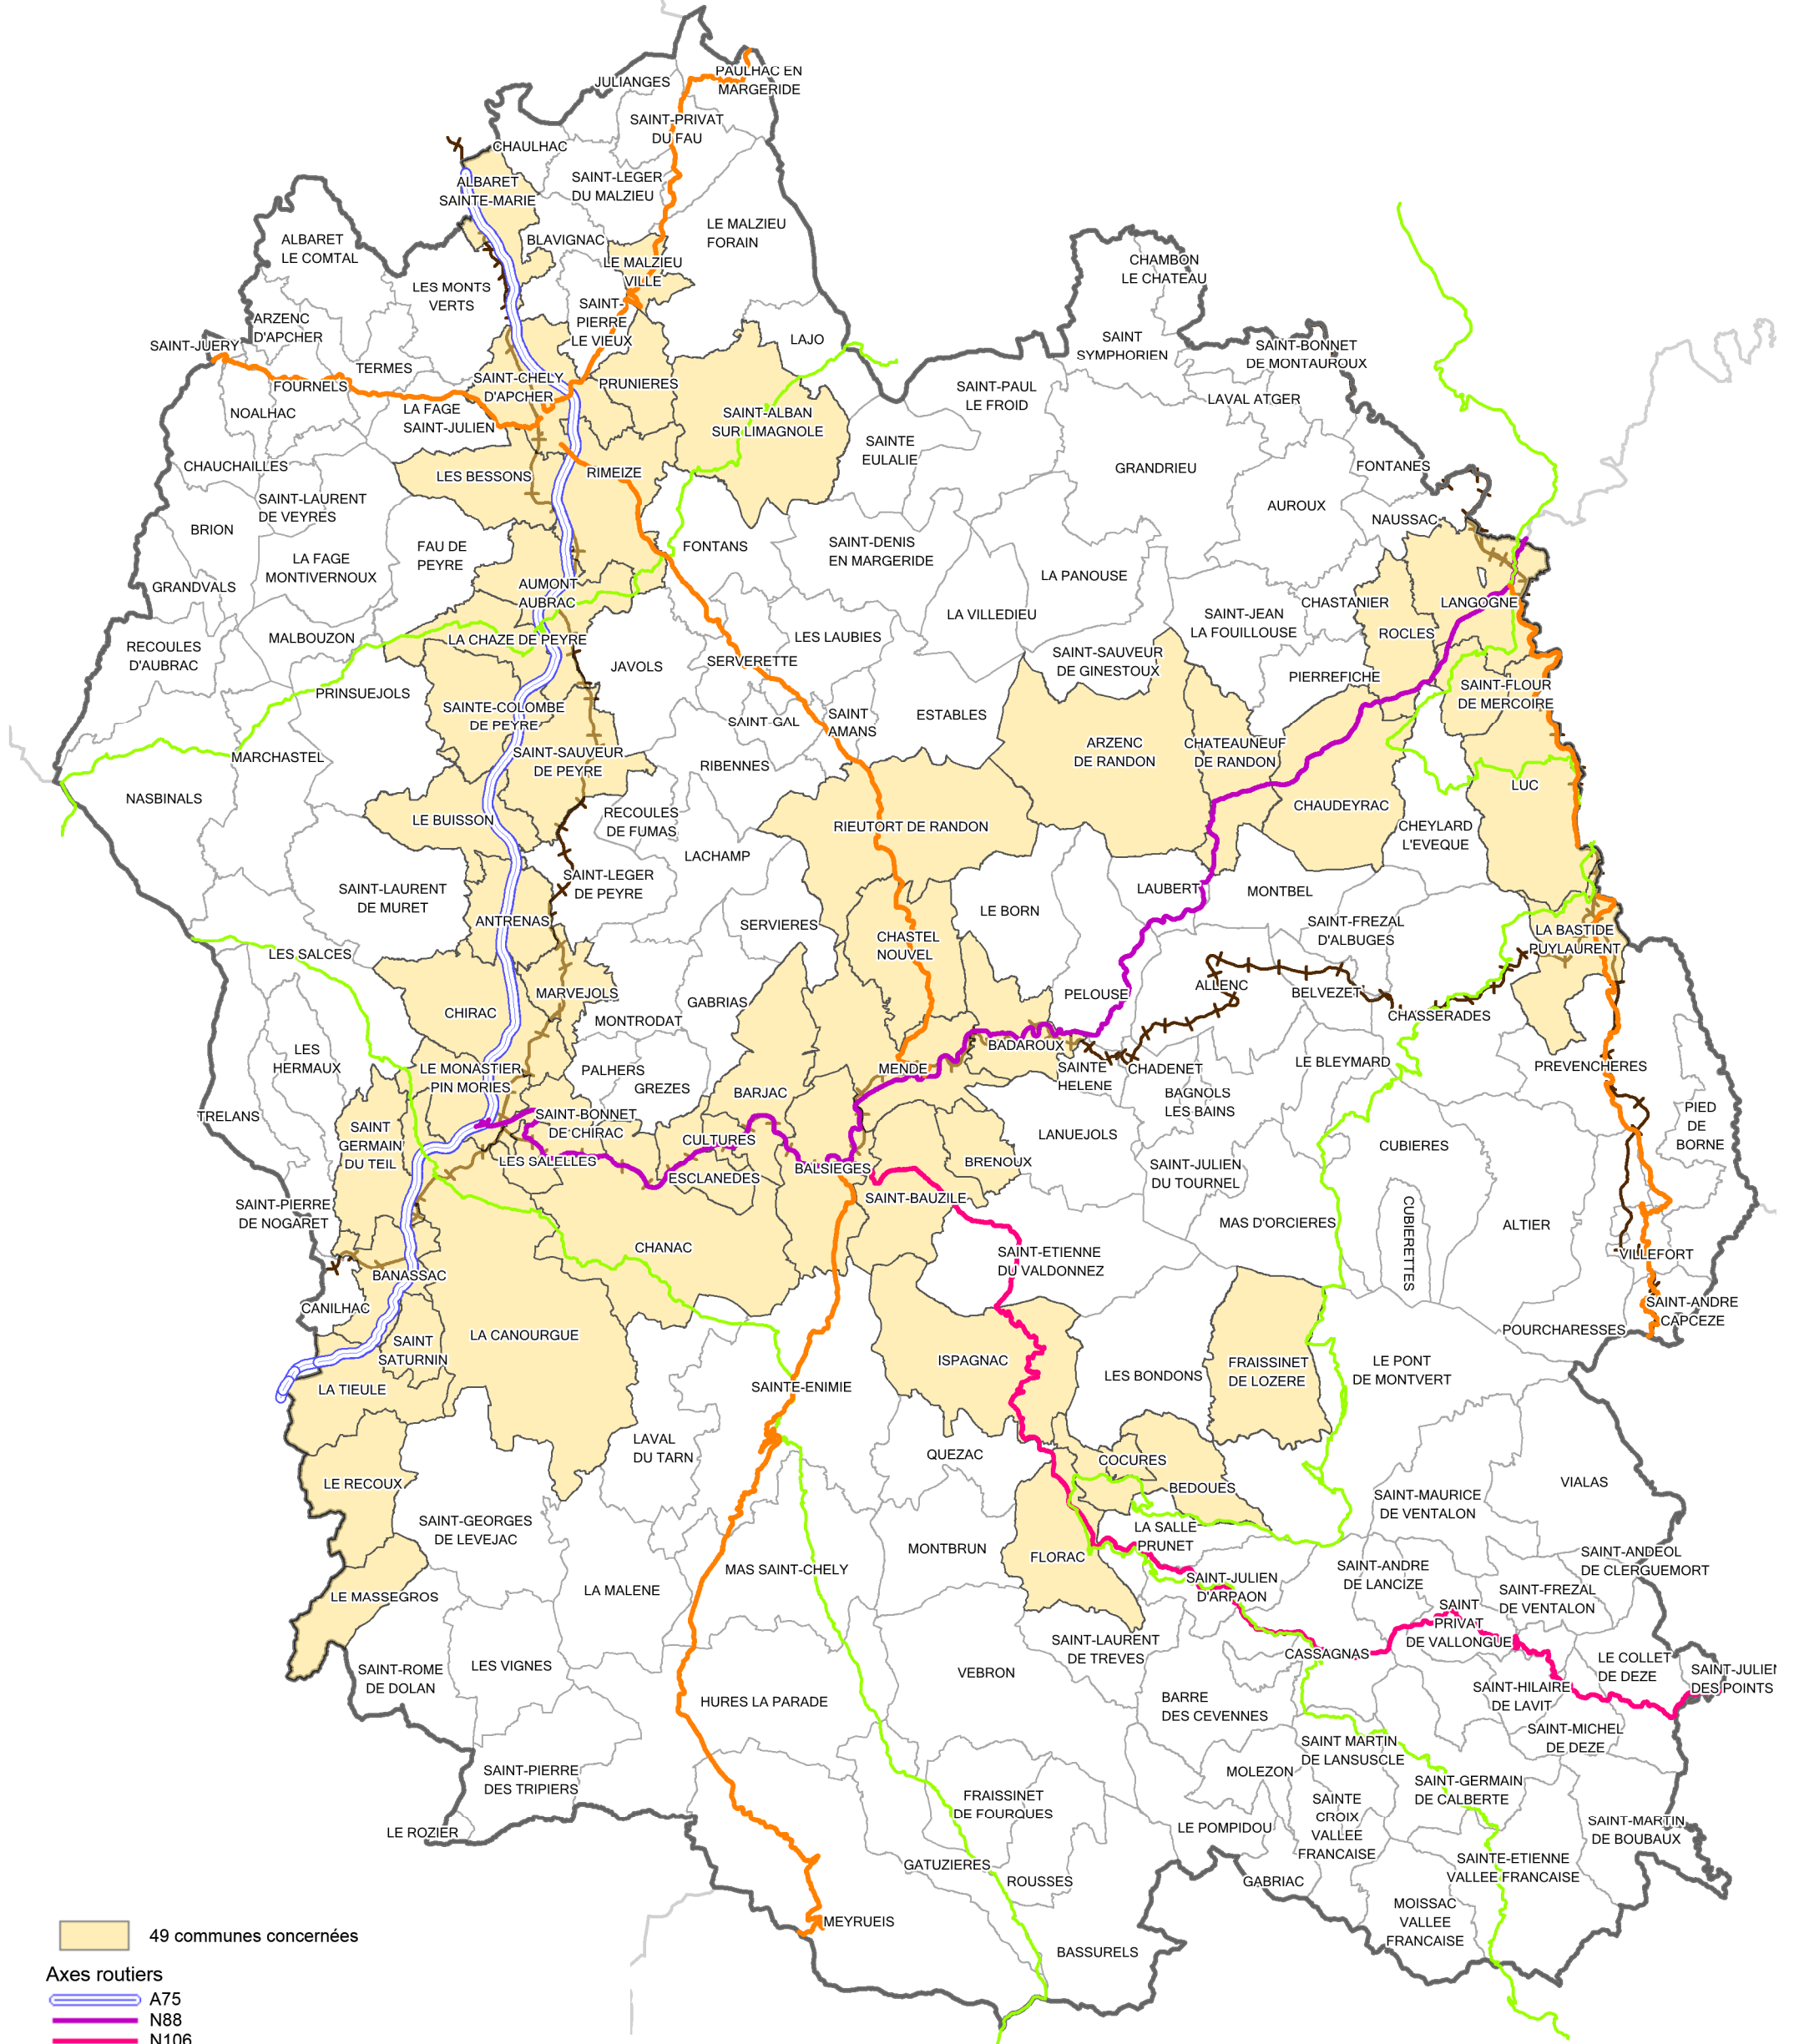

Zonage pour les Aides à Finalité Régionale en Lozère

issu du décret du 2 juillet 2014 relatif aux zones AFR

(49 644 hab - 64.92 % de la population départementale)

 49 communes concernées

Axes routiers

-  A75
-  N88
-  N106
-  GR

 Voies SNCF