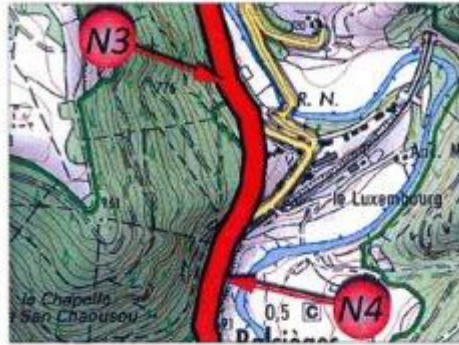

**PHOTOS**

**SITUATION**

**DESRIPTIF**

Mise en place d'un ensemble Dc43 (au niveau de la préenseigne existante)

- Mât hauteur hors sol : +/- 2.80 m
- 2 lames longueur 1.60 m ; hauteur 20 cm

Éléments à déposer :

- 2 pré-enseignes existantes + poteau acier galva en retrait de RN
- Panneaux CE 16 et 17

**VISUALISATION**

**ÉLÉMENTS À DÉPOSER**

Dépose d'une pré-enseigne supplémentaire sur la butte au-dessus de l'entrée de la voie communale donnant accès au Luxembourg (côté Nord)

SIL Valdonnez  
Hors agglomérations

Février 2014

**PHOTOS**

**SITUATION**

**DESRIPTIF**

Mise en place d'un ensemble D43 (au niveau de la pré-enseigne Lou Balduc existante)

- Mât hauteur hors sol : +/- 2.60 m ; 1 lame longueur 1.30 m ; hauteur 25 cm
- + Totem ZA