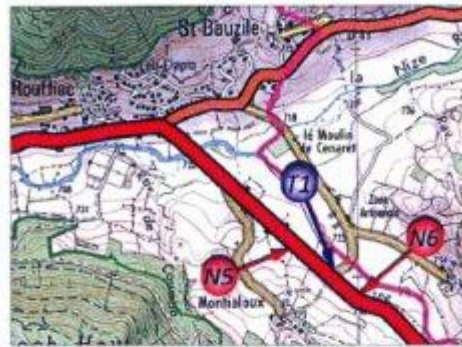

- 2 pré-enseignes existantes + poteau acier galva en retrait de RN
- Panneaux CE 16 et 17

**VISUALISATION**

**ÉLÉMENTS À DÉPOSER**

Dépose d'une pré-enseigne supplémentaire sur la butte au-dessus de l'entrée de la voie communale donnant accès au Luxembourg (côté Nord)

SIL Valdonnez  
Hors agglomérations

Février 2014

**PHOTOS**

**SITUATION**

**DESRIPTIF**

Mise en place d'un ensemble D43 (au niveau de la pré-enseigne Lou Balduc existante)

- Mât hauteur hors sol : +/- 2.60 m ; 1 lame longueur 1.30 m ; hauteur 25 cm
- + Totem ZA