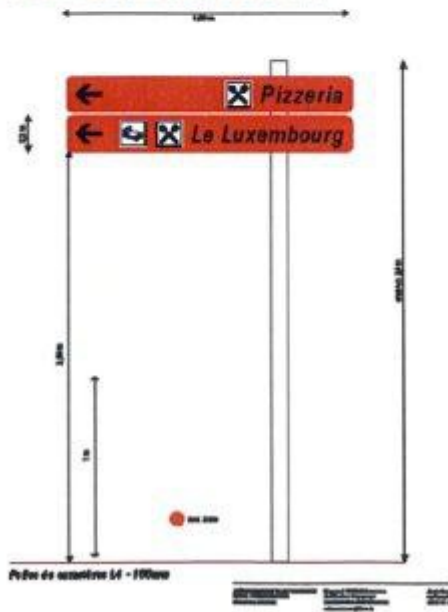

**PHOTOS**

**SITUATION**

**DESRIPTIF**

Mise en place d'un ensemble Dc43 (au niveau de la préenseigne existante)

- Mât hauteur hors sol : +/- 2.80 m
- 2 lames longueur 1.60 m ; hauteur 20 cm

Éléments à déposer :

- 2 pré-enseignes existantes + poteau acier galva en retrait de RN
- Panneaux CE 16 et 17

**VISUALISATION**

**ÉLÉMENTS À DÉPOSER**

Dépose d'une pré-enseigne supplémentaire sur la butte au-dessus de l'entrée de la voie communale donnant accès au Luxembourg (côté Nord)

SIL Valdonnez  
Hors agglomérations

Février 2014

**PHOTOS**

**SITUATION**

**DESRIPTIF**

Mise en place d'un ensemble D43 (au niveau de la pré-enseigne Lou Balduc existante)

- Mât hauteur hors sol : +/- 2.60 m ; 1 lame longueur 1.30 m ; hauteur 25 cm
- + Totem ZA