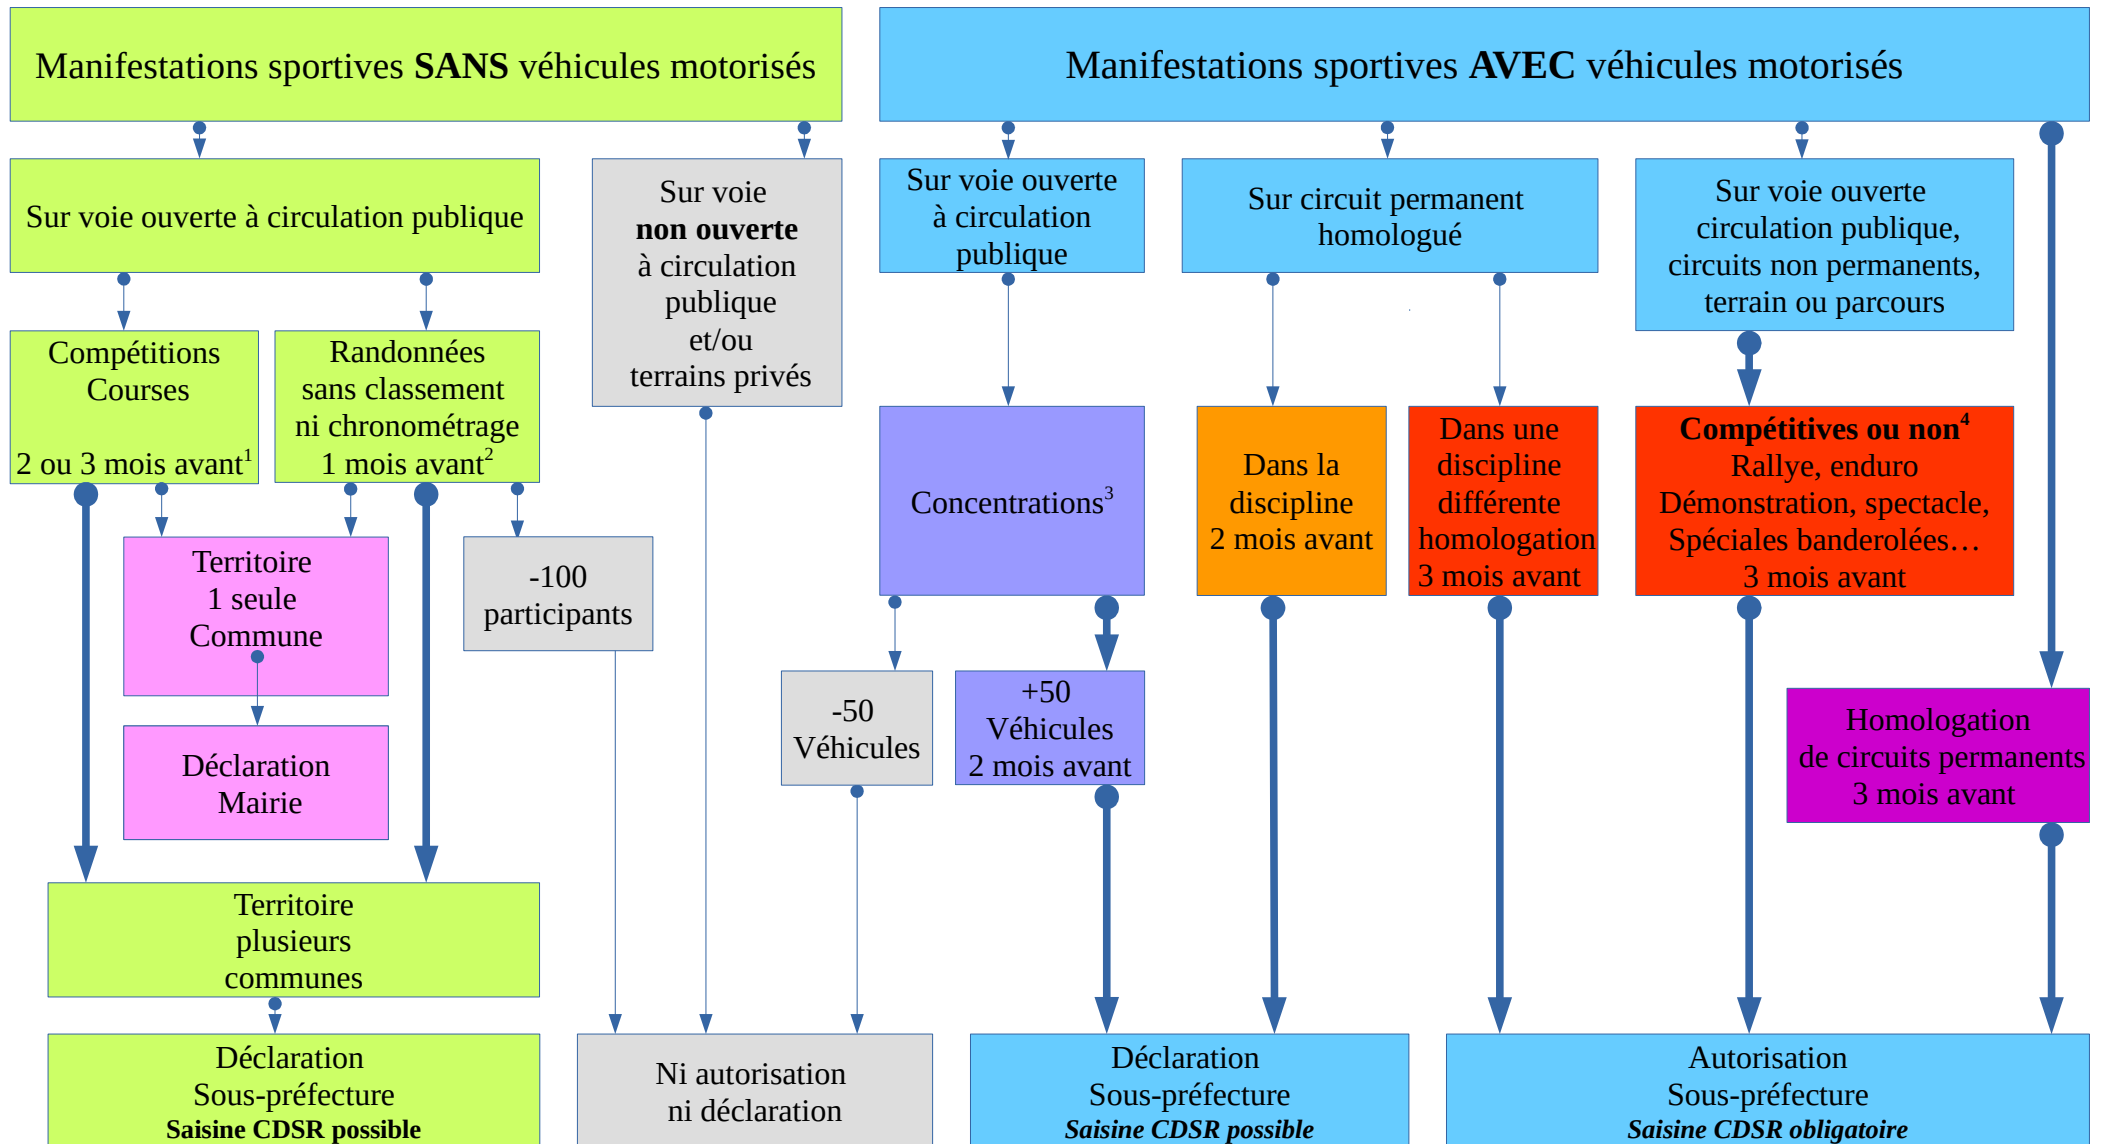

RÉGIME DES MANIFESTATIONS SPORTIVES

1 / 2 mois si passage sur 1 seul département, 3 mois si plusieurs départements

2 / 2 mois si passage en cœur de Parc national des Cévennes

3 / concentration : un rassemblement comportant la participation de véhicules terrestres à moteur, qui se déroule sur la voie publique ou ouverte à la circulation publique dans le respect du code de la route, qui impose aux participants un ou plusieurs points de rassemblement ou de passage et qui est dépourvu de tout classement, temps imposé ou chronométrage.

4 / toute manifestation motorisée, à laquelle assistent des **spectateurs**, qu'elle soit compétitive ou non, est soumise à **autorisation**