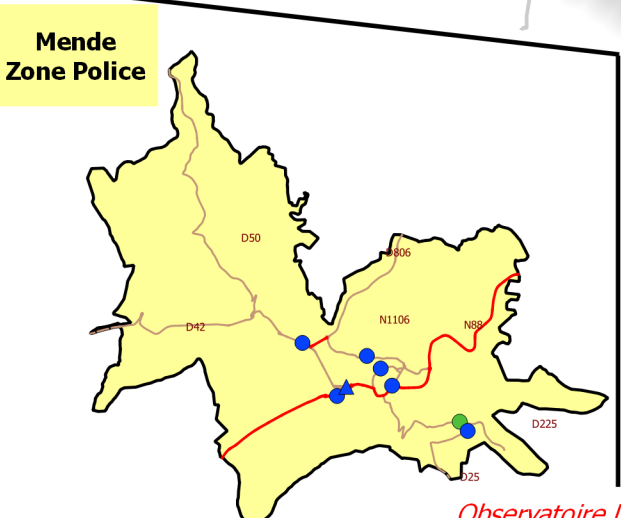

**Localisation des accidents
de la circulation routière en Lozère
(du 1er janv 2021 au 31 oct 2021)**

	Nombre d'accidents	Tués	Blessés Hospitalisés +24h	Blessés non Hospitalisés
Zone Gendarmerie	59	7	37	30
Zone Police	8	0	8	4
Total en Lozère	67	7	45	34

- Autoroute
- Nationale
- Départementale
- RD principales

	A75	RN 88	RN 106	RD	Autres axes	A75	RN RD	VC
Tués	1		1	5		■	●	▲
Blessés hospitalisés	3	4	3	26	9	■	●	▲
Blessés non hospitalisés	2	5	1	24	2	■	●	▲