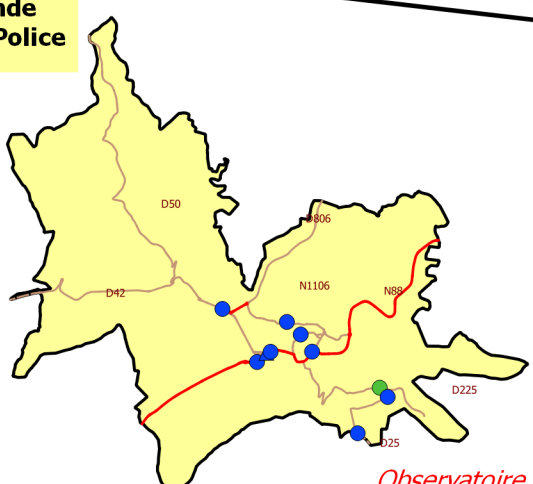

**Localisation des accidents
de la circulation routière en Lozère**
(du 1er janv 2021 au 31 Déc 2021)

**Zone
Gendarmerie**

**Mende
Zone Police**

	Nombre d'accidents	Tués	Blessés Hospitalisés +24h	Blessés non Hospitalisés
Zone Gendarmerie	65	8	43	34
Zone Police	10	0	9	5
Total en Lozère	75	8	52	39

- Autoroute
- Nationale
- Départementale
- RD principales

	A75	RN 88	RN 106	RD	Autres axes	A75	RN RD	VC
Tués	1		1	6		■	●	▲
Blessés hospitalisés	4	4	3	32	9	■	●	▲
Blessés non hospitalisés	2	7	1	25	4	■	●	▲