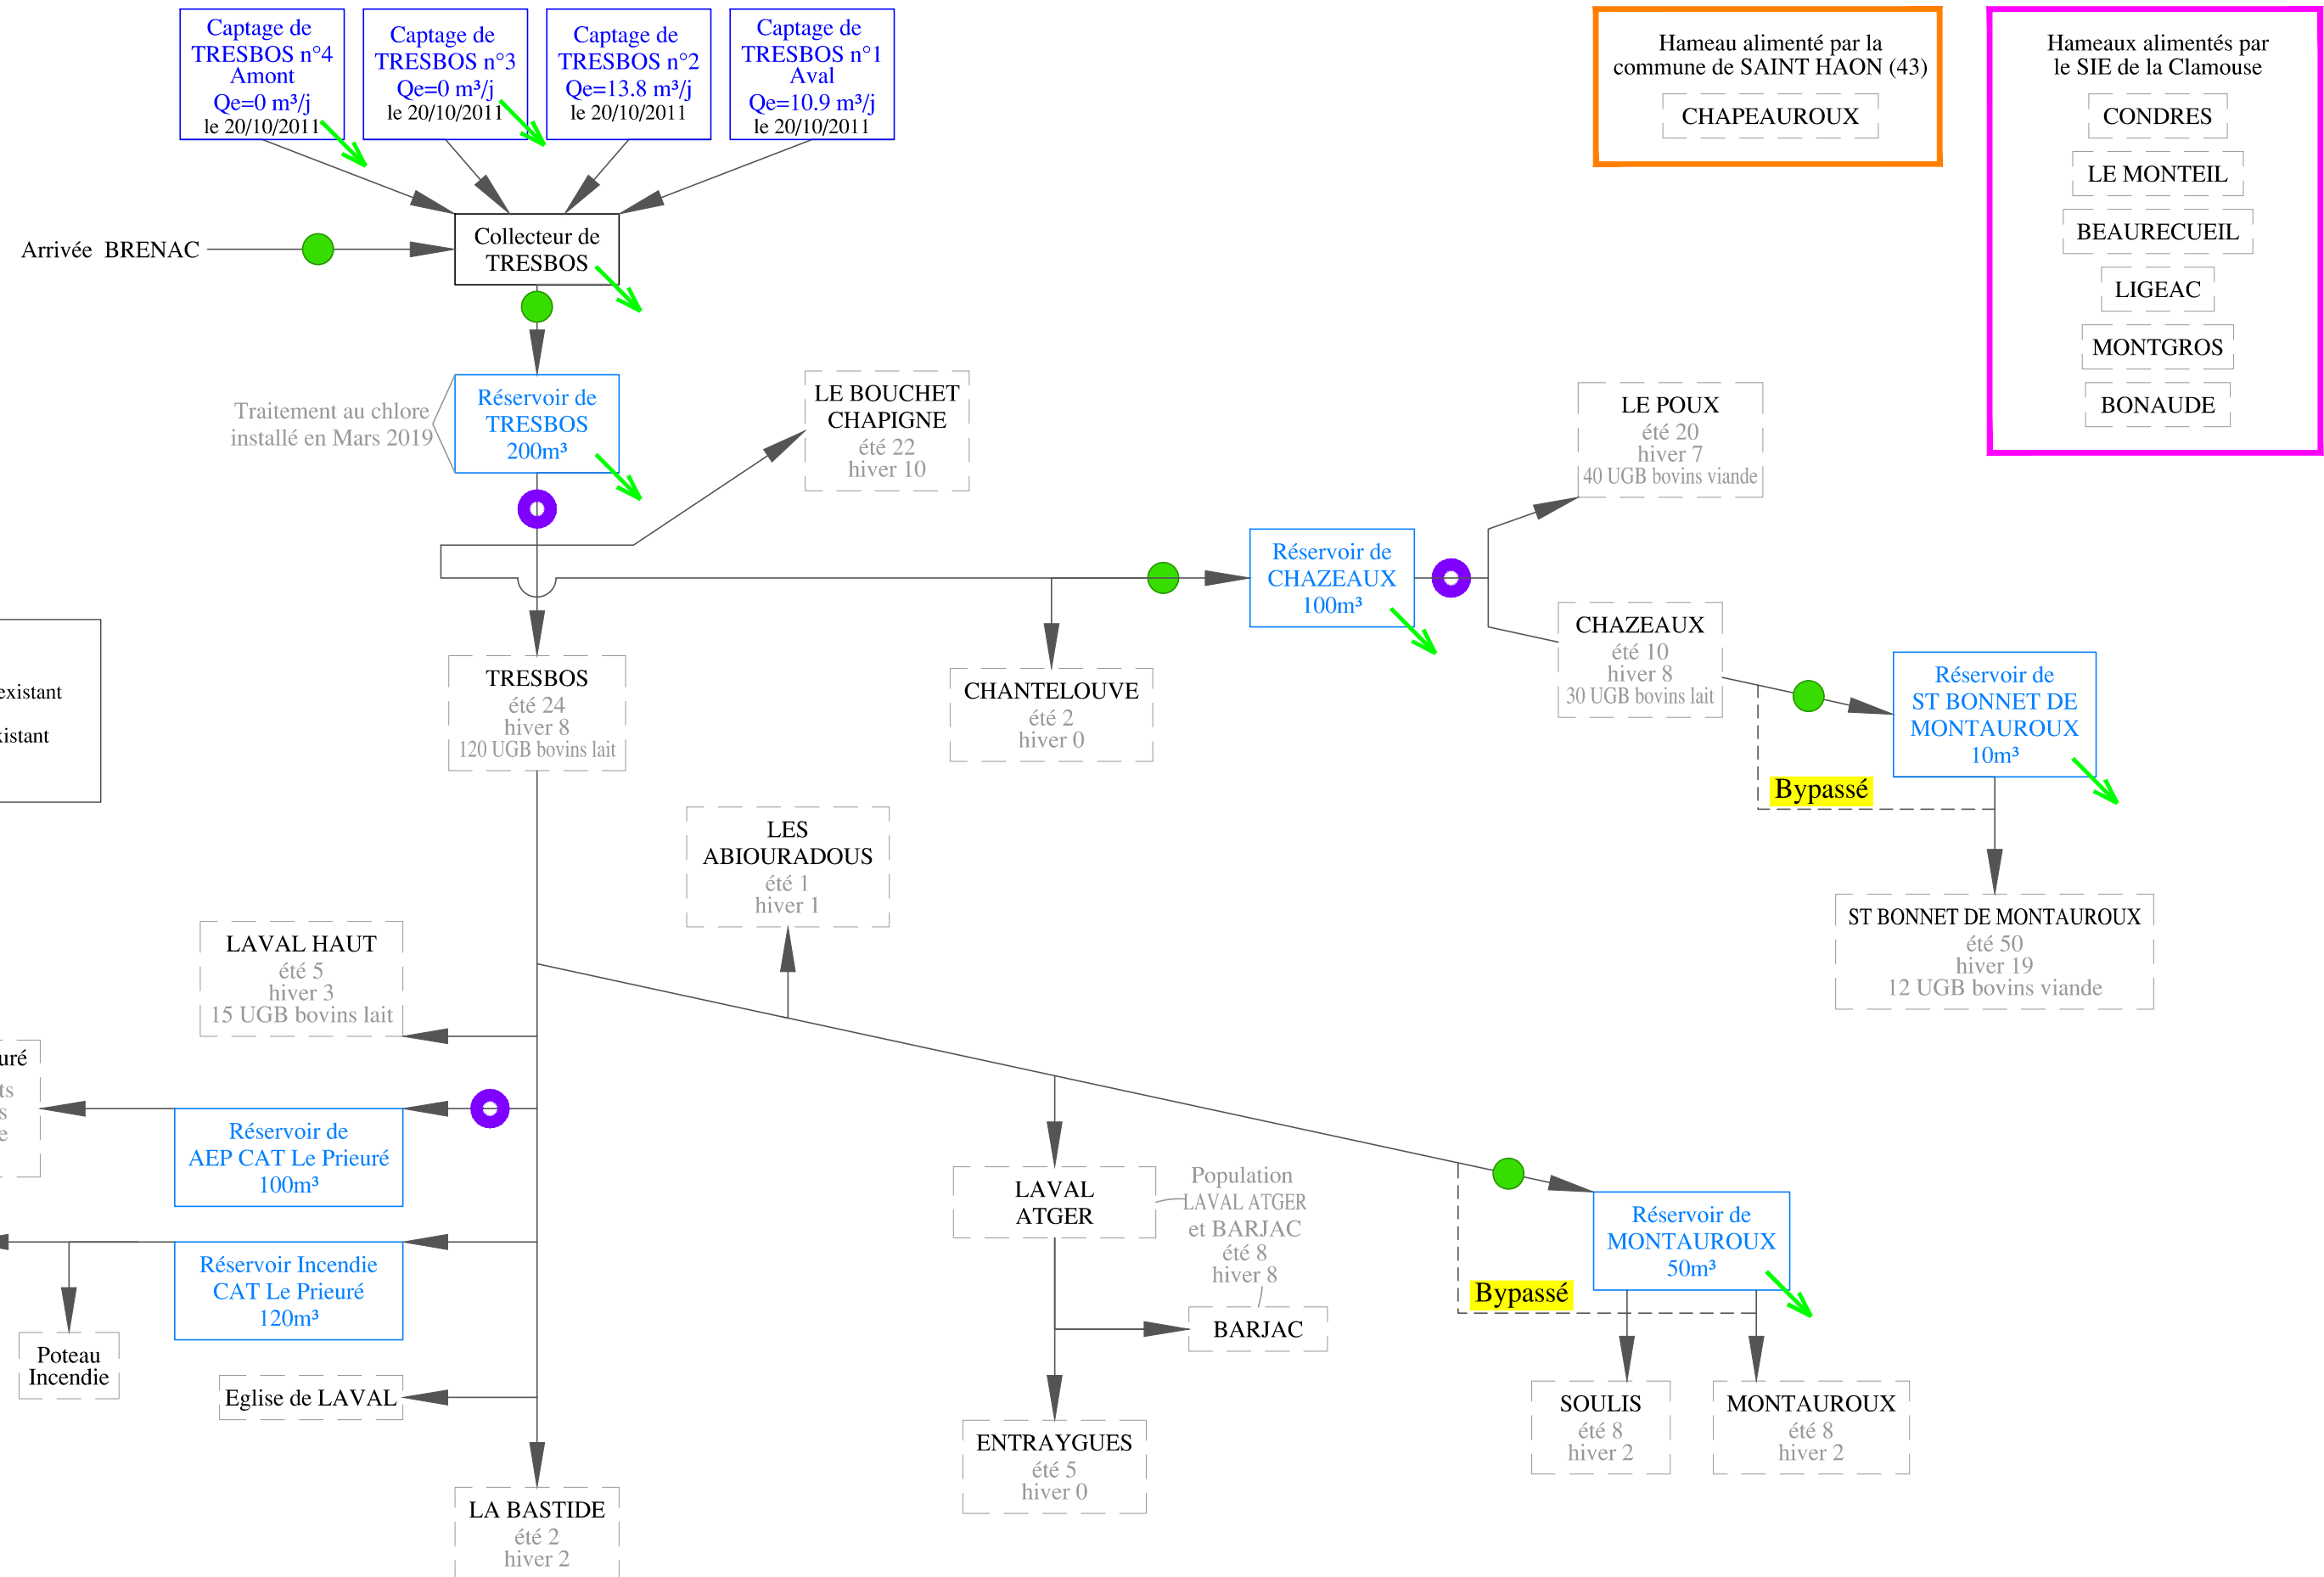

SYNOPTIQUE DES RÉSEAUX AEP DE LA COMMUNE DE SAINT BONNET LAVAL

Le 11 Juillet 2019

LÉGENDE

-  Compteur général existant
-  Robinet Flotteur existant
-  Trop plein