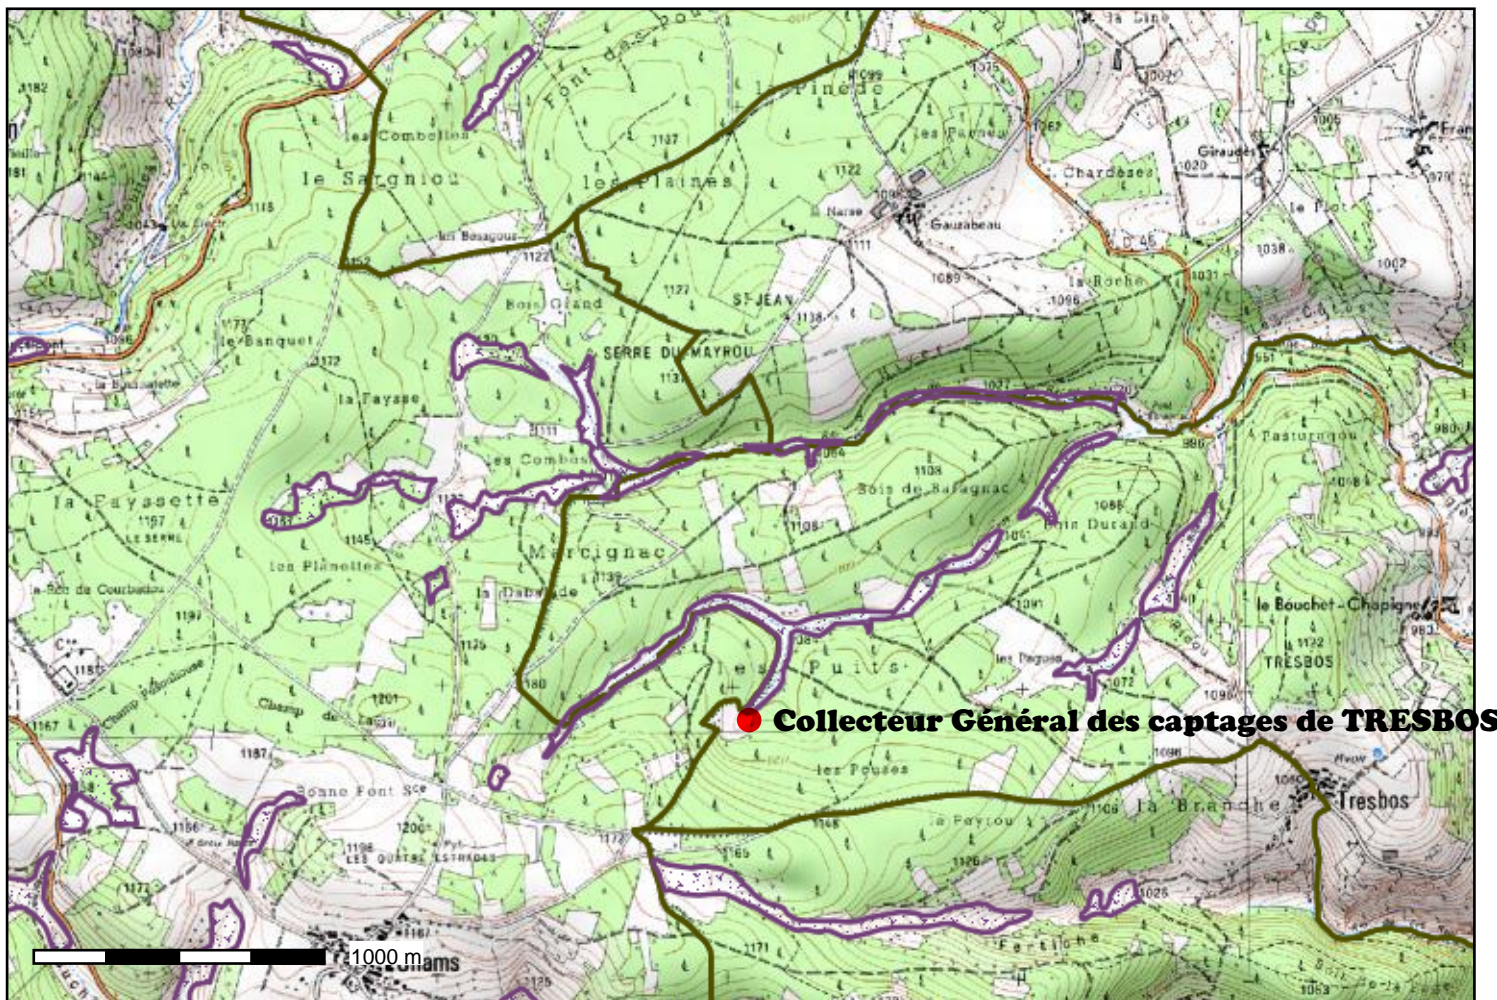

Inventaire des zones humides du département de la Lozère

Conception : DDT 48

Date d'impression : 21-04-2020

-  Inventaire des zones humides
-  Communes
-  Département

● Collecteur Général des captages de TRESBOS

Description :

Inventaire des zones humides de Lozère

Carte publiée par l'application CARTELIE

© Ministère de la Transition Écologique et Solidaire - Ministère de la Cohésion des Territoires
SG/SPSSI/PSI/PSI1 - CP21 (DOM/ET)