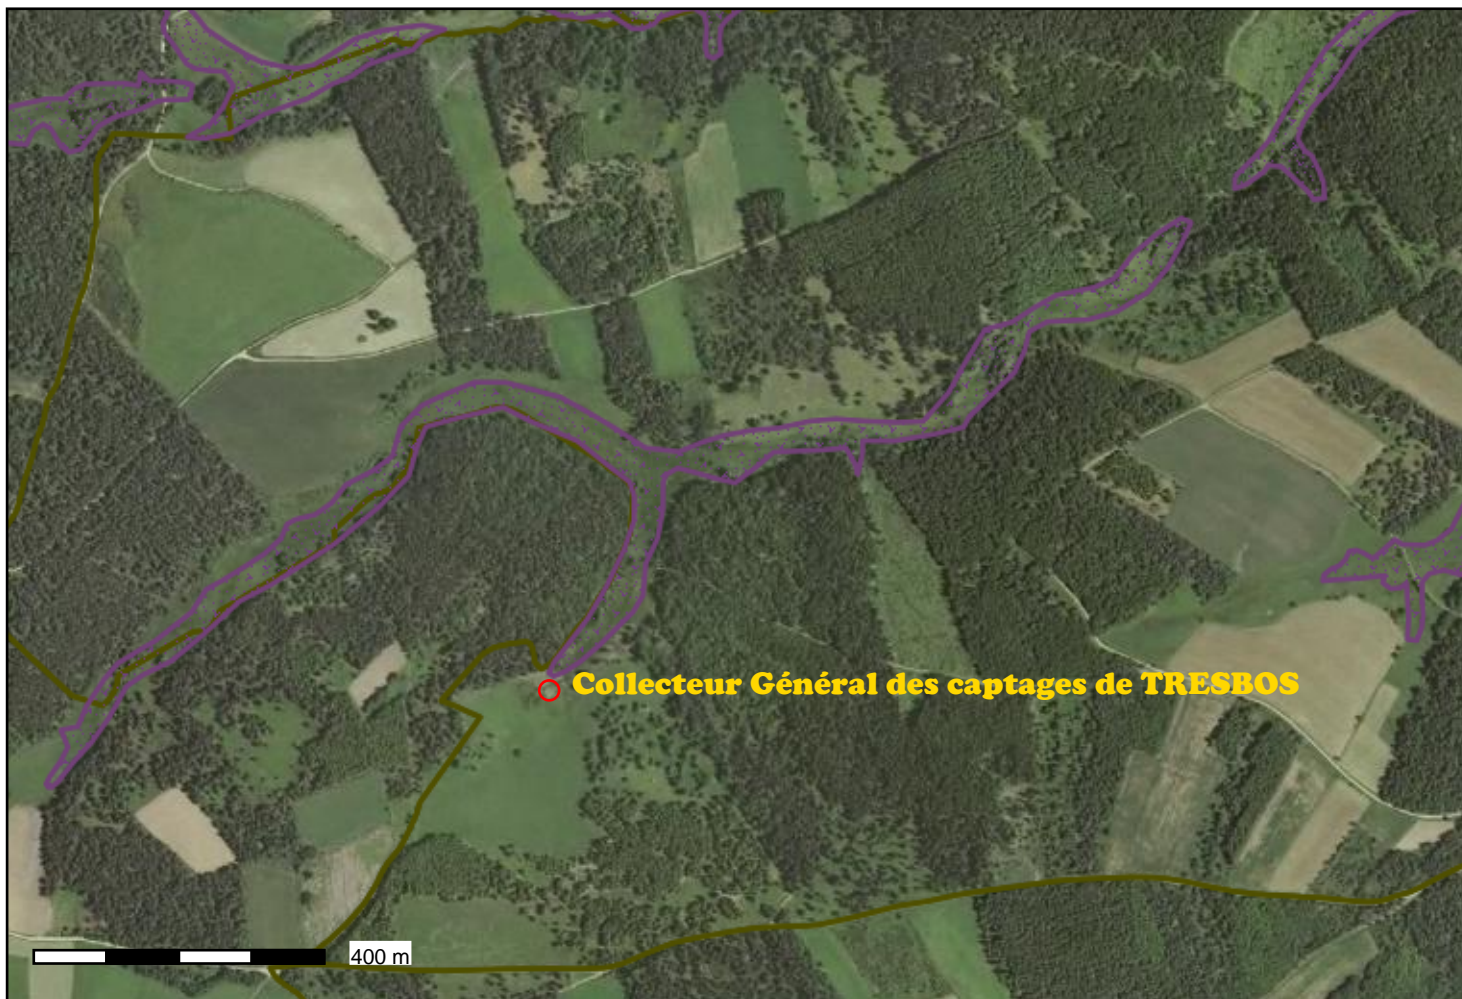

Inventaire des zones humides du département de la Lozère

Conception : DDT 48

Date d'impression : 21-04-2020

-  Inventaire des zones humides
-  Communes
-  Département

Collecteur Général des captages de TRESBOS

Description :

Inventaire des zones humides de Lozère

Carte publiée par l'application CARTELIE

© Ministère de la Transition Écologique et Solidaire - Ministère de la Cohésion des Territoires
SG/SPSSI/PSI/PSI1 - CP2I (DOM/ET)