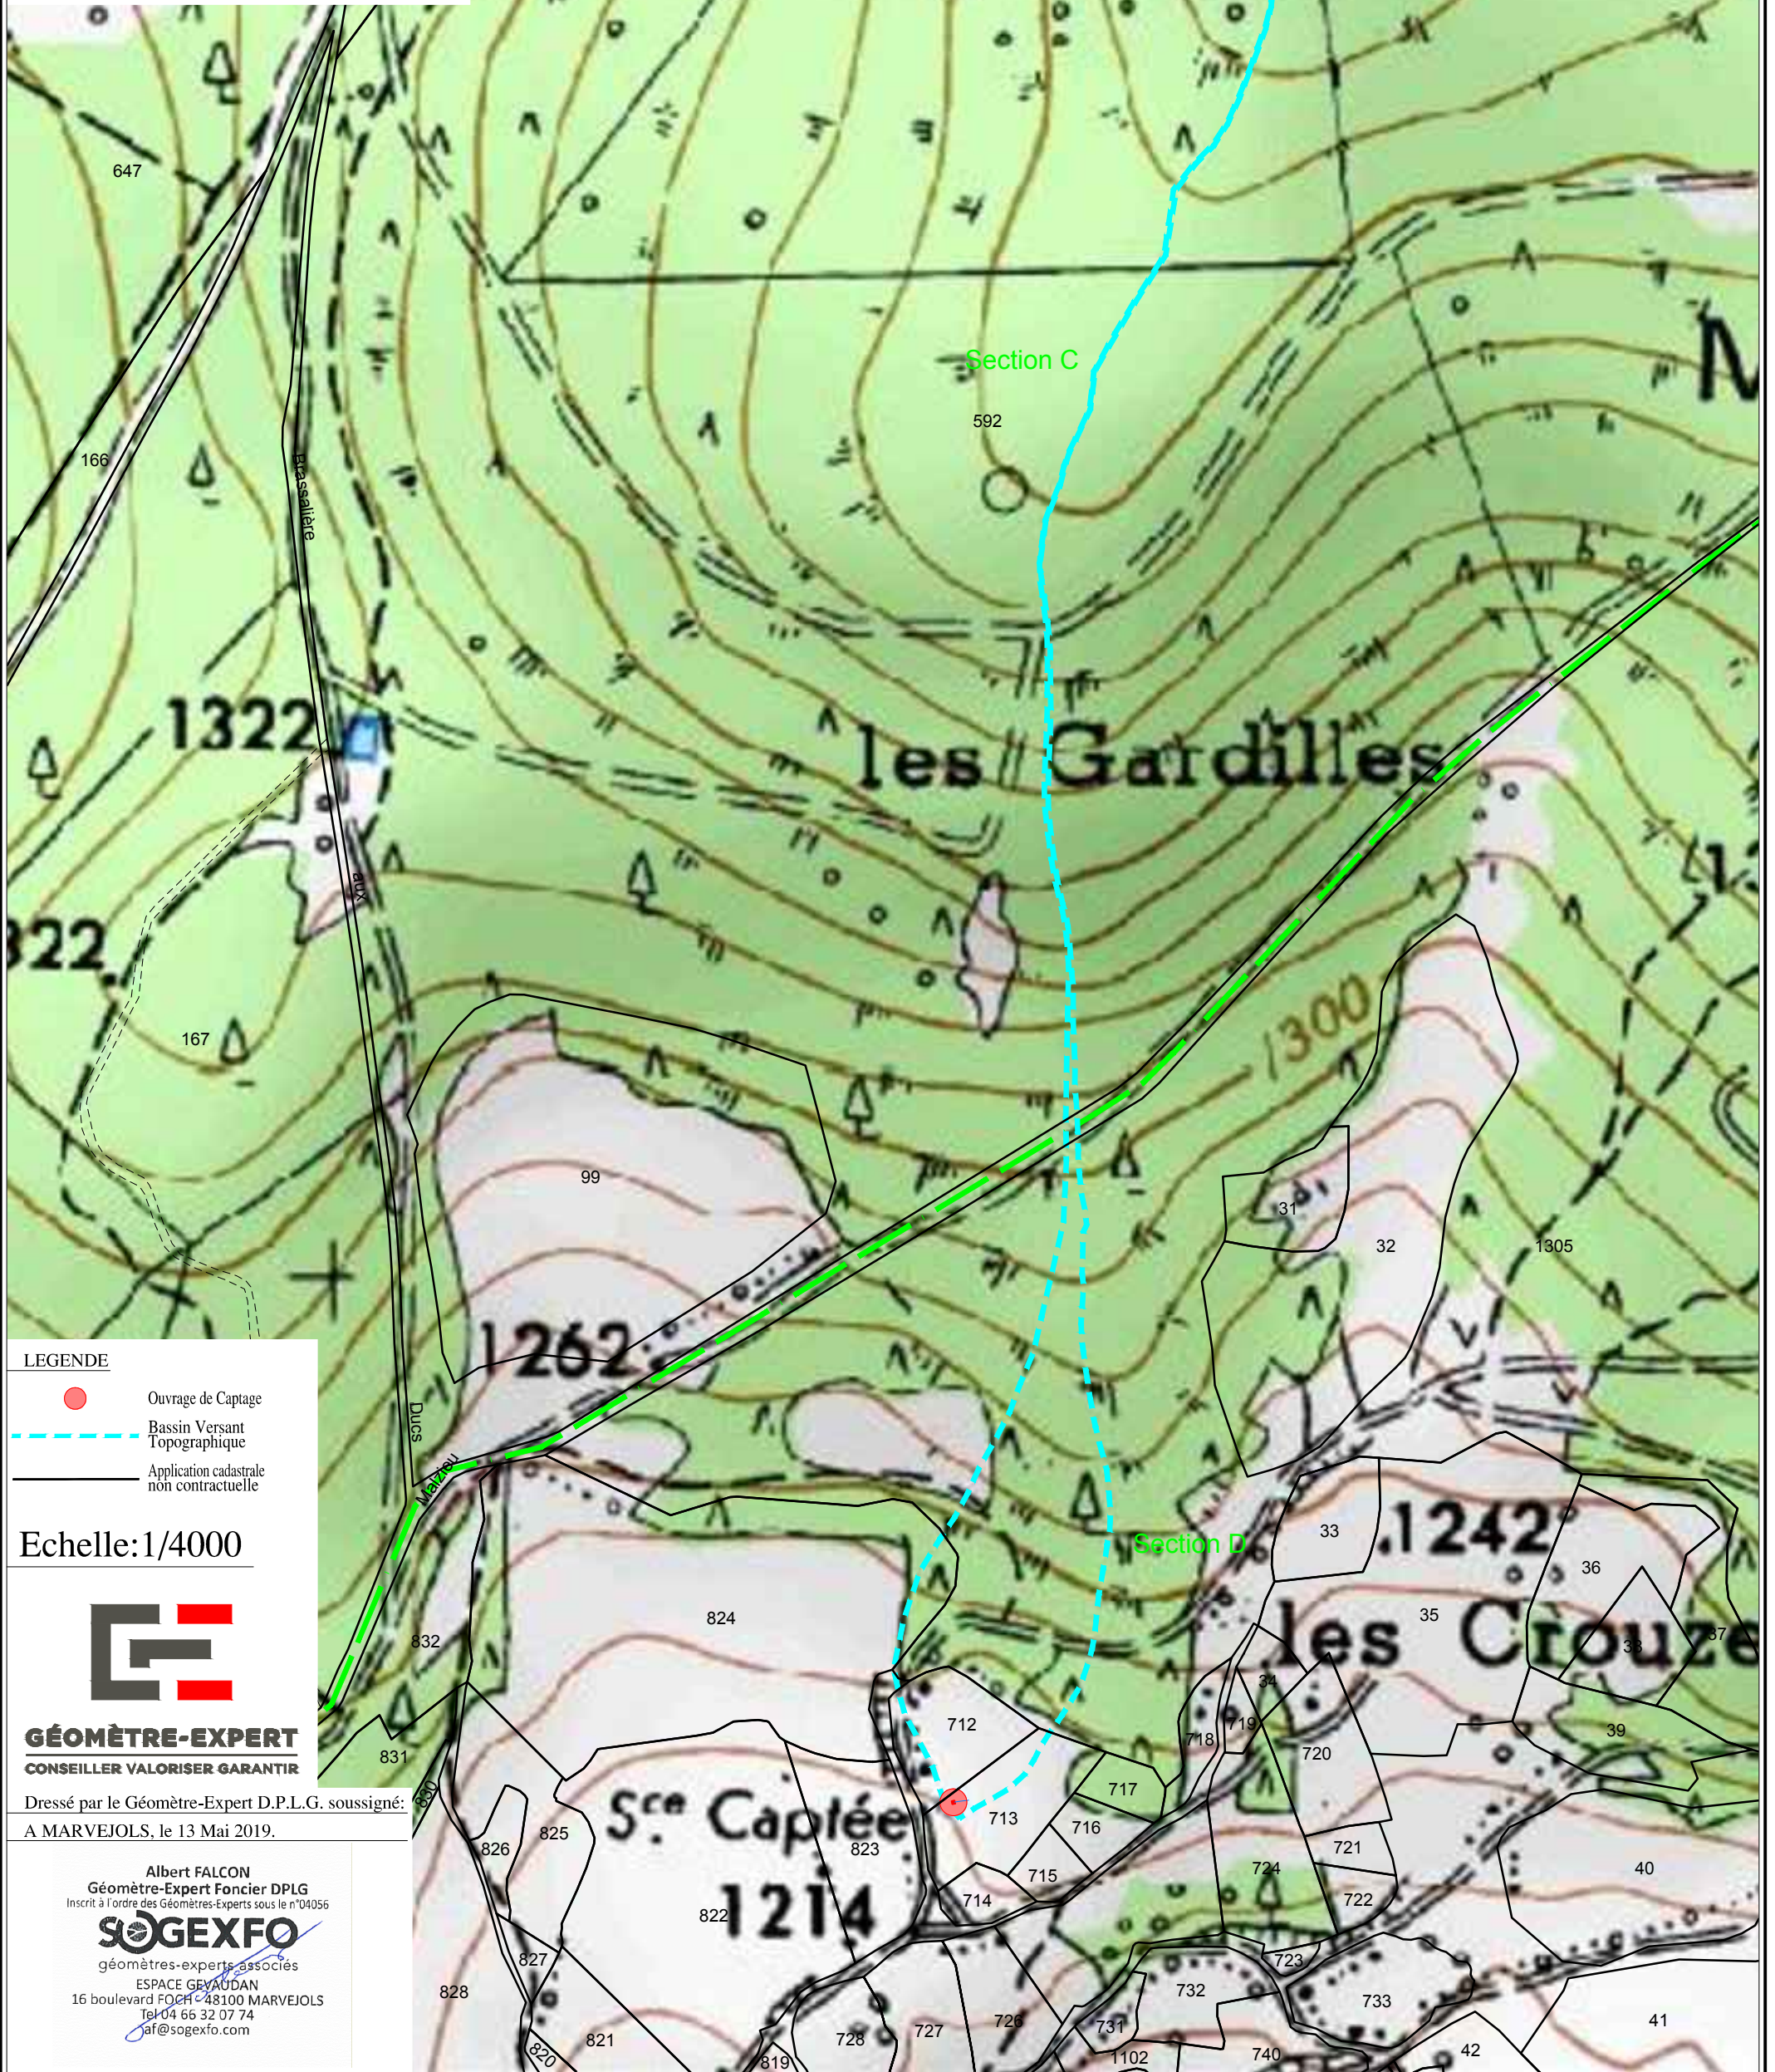

Commune du MALZIEU FORAIN

"Les Ducs"

Propriété de M. VIDAL Jean-Claude

Cadastre : Section D n°713

DOSSIER N° 17.0870

INVENTAIRE des RISQUES de POLLUTION

U.D.I. des DUCS

CAPTAGE des DUCS

LEGENDE

- Ouvrage de Captage
- - - Bassin Versant Topographique
- - - Application cadastrale non contractuelle

Echelle: 1/4000

GÉOMÈTRE-EXPERT
CONSEILLER VALORISER GARANTIR

Dressé par le Géomètre-Expert D.P.L.G. soussigné:
A MARVEJOLS, le 13 Mai 2019.