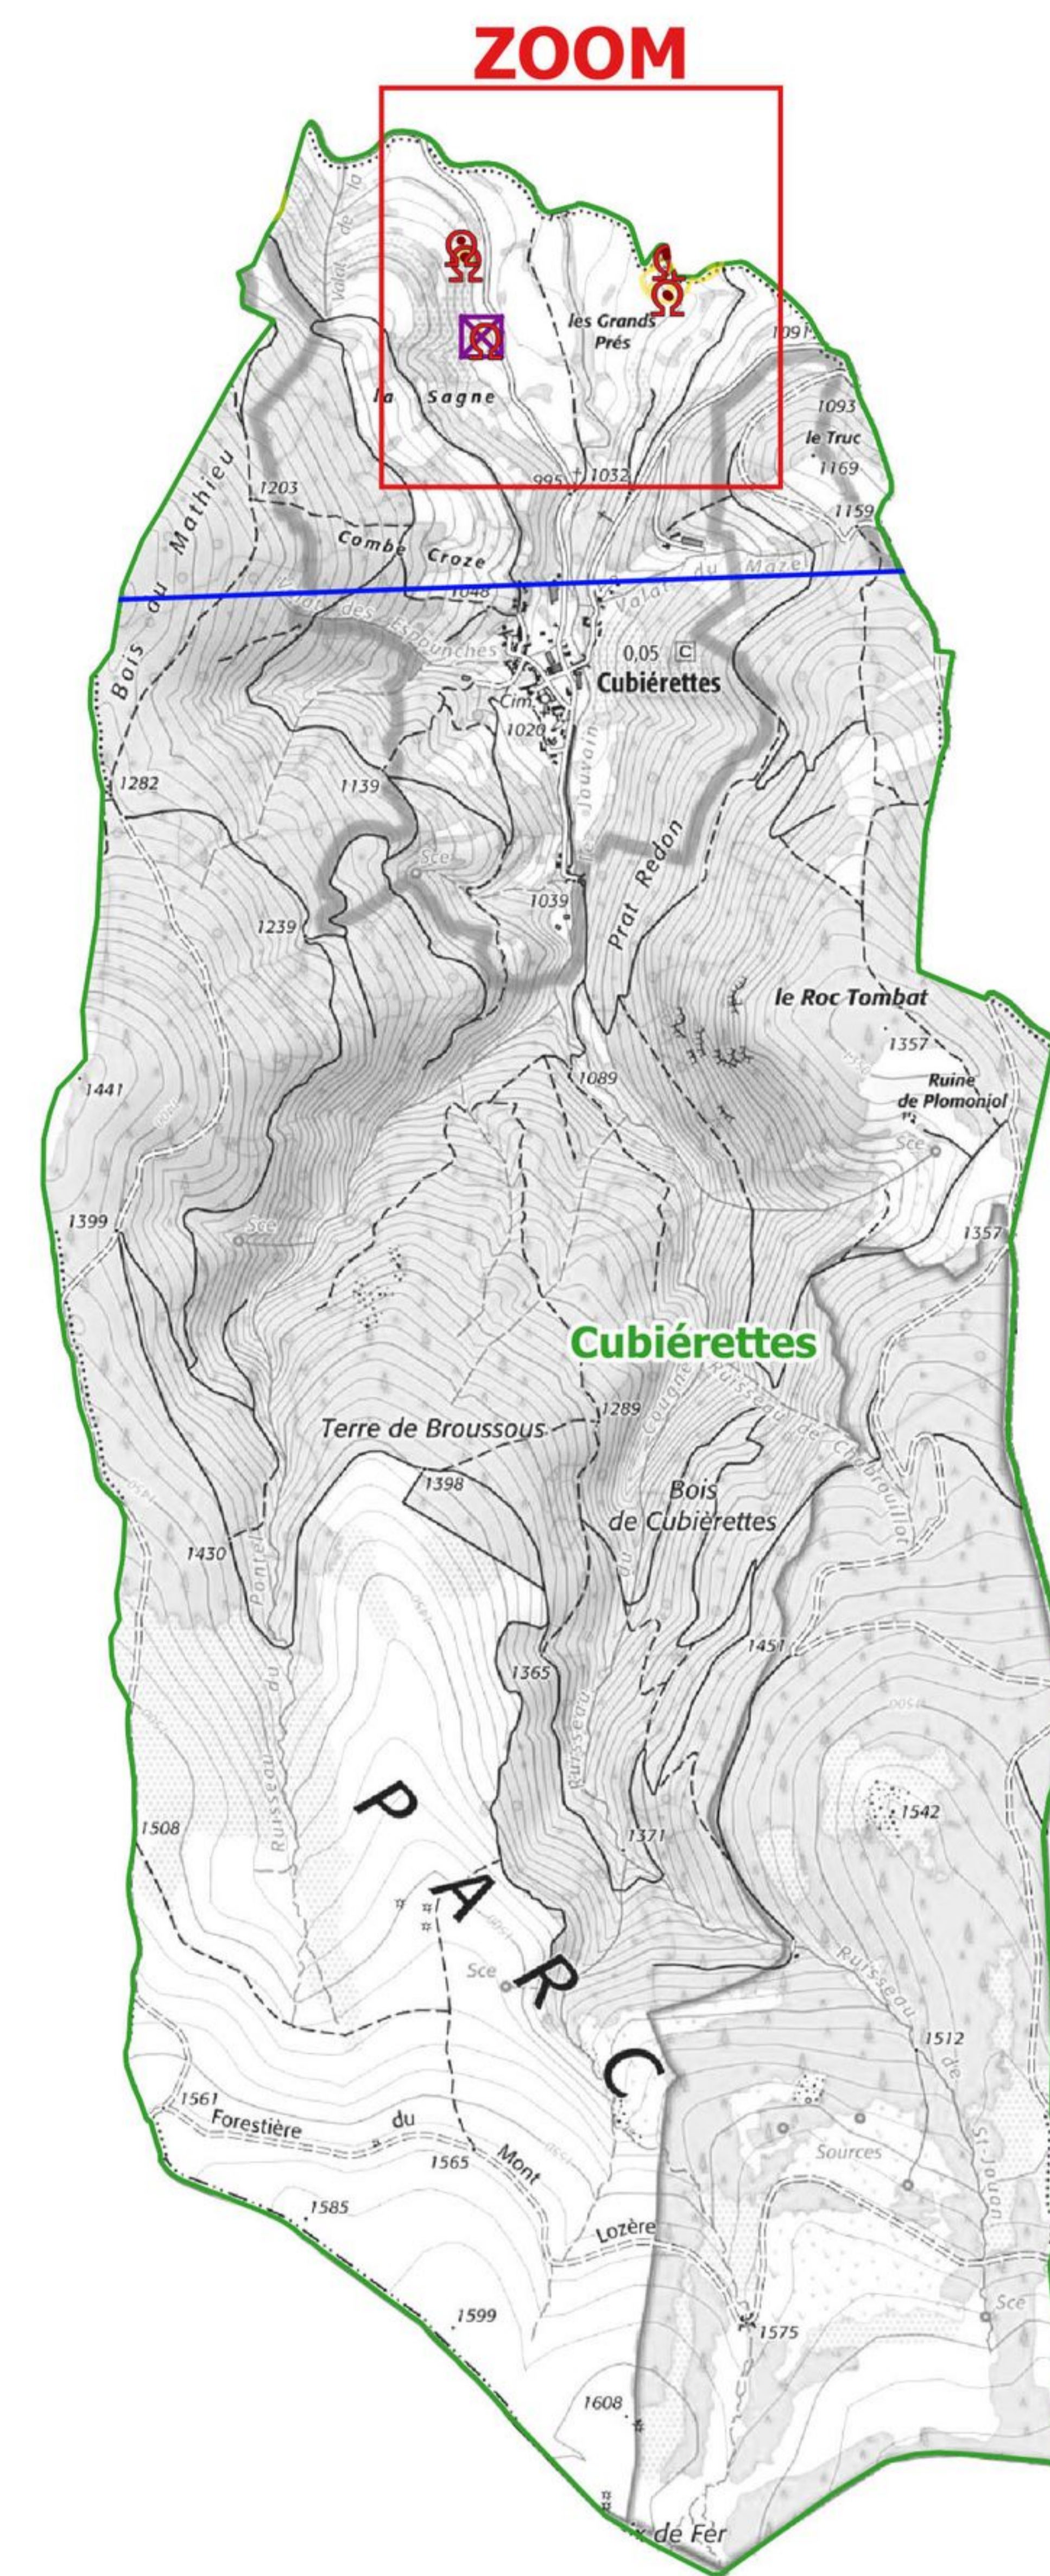

Carte Informative
Commune de Cubièrettes

Légende :

Ouvrages

Ω Galerie matérialisée

Désordres

⊠ Désordres ponctuels

Dépôts

⊠ Halde - Terril - Verse

Travaux souterrains

— Galerie - Bure - Travers-banc

Emprise de l'exploitation

▨ Travaux localisés suite à EDA
▨ Zone potentiellement exploitée

Limites administratives

Sites miniers
□ Concession
Communes
□ Communes

Echelles :

Localisation : 1/25000
ZOOM : 1/2500

Fonds cartographiques :
BD ORTHO (Lambert 93) de 2018 de l'IGN
SCAN 25 (Lambert 93) de l'IGN

ANNEXE 7

GEODERIS 2020/098DE - 200CC22130

ZOOM