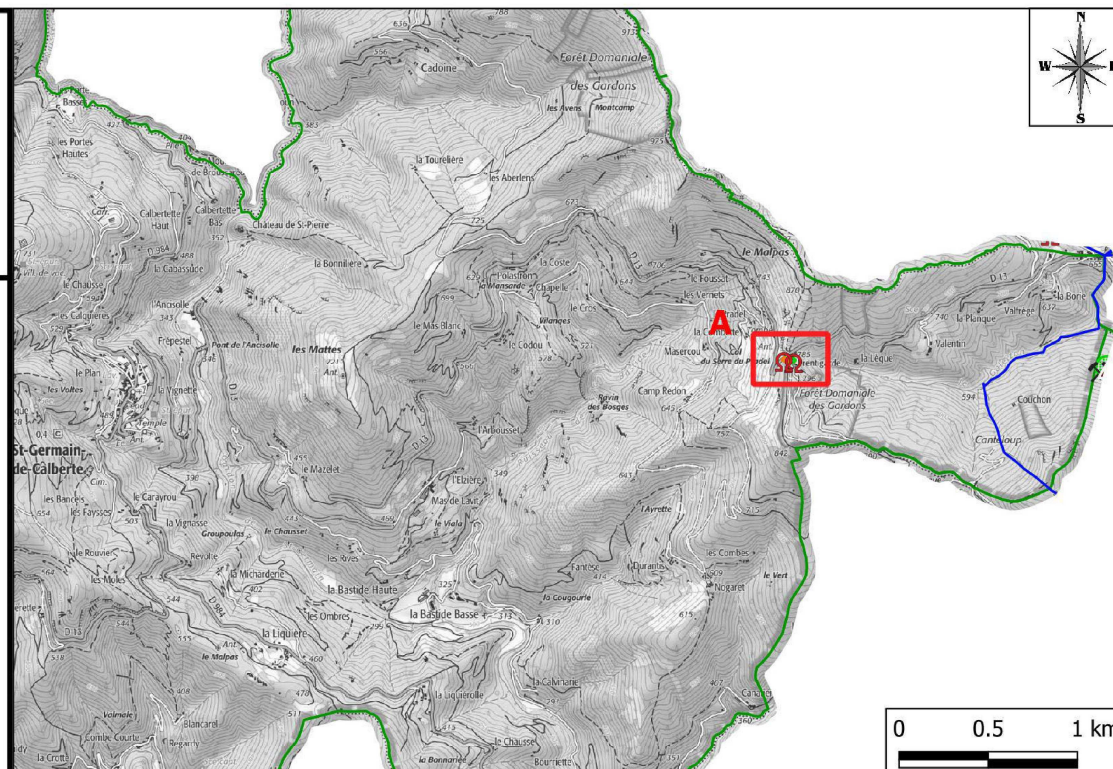

Carte de l'aléa effondrement localisé

Commune de Saint-Germain-de-Calberte

Légende :

Ouvrages

 Galerie matérialisée

Zones d'aléas

 Effondrement localisé faible

 Effondrement localisé moyen

Administratif

 Limite de commune

 Limite de titres miniers

Echelles :

Localisation : 1/30 000
ZOOMS : 1/2 000

GEODERIS

Fonds cartographiques :

BD ORTHO (Lambert 93) de 2018 selon le protocole IGN/MEEDM
SCAN 25 (Lambert 93) de l'IGN