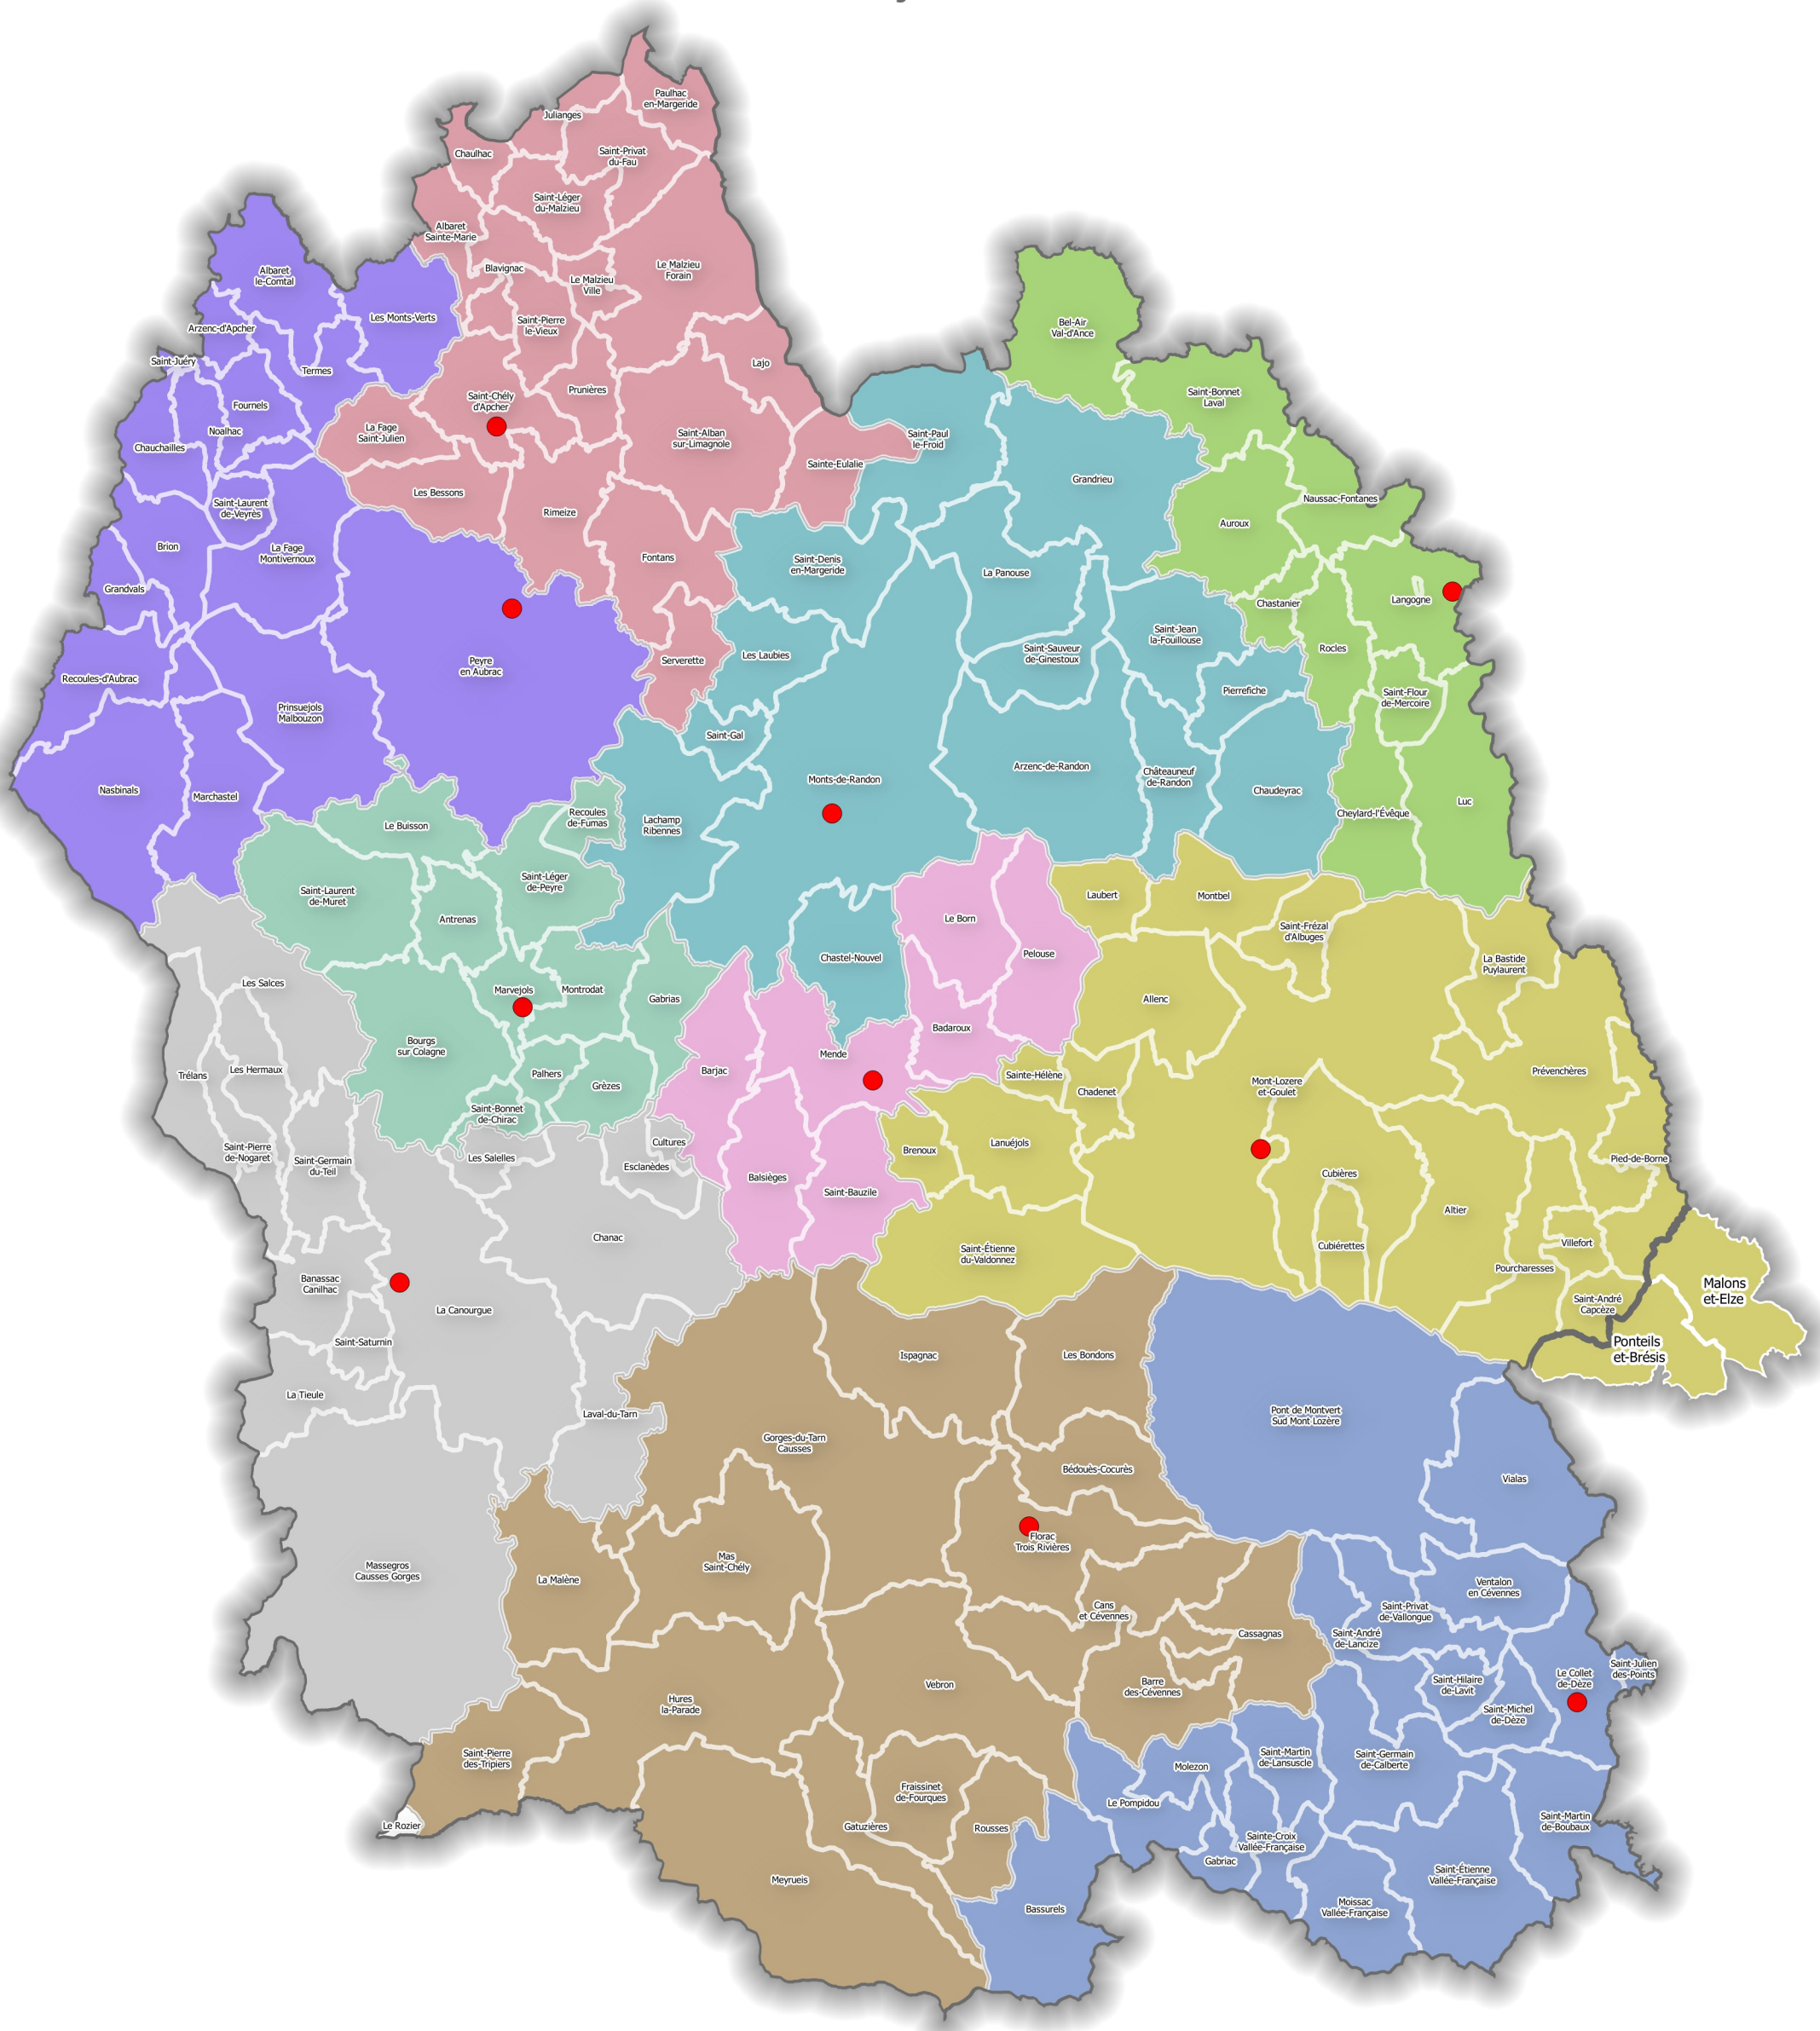

# Lozère: Les communes et communautés de communes au 1er janvier de 2019

- Les communautés de communes**
- Aubrac Lot Causses Tarn
  - Cévennes au Mont-Lozère
  - Coeur de Lozère
  - Gévaudan
  - Gorges Causses Cévennes
  - Haut Allier
  - Hautes Terres de l'Aubrac
  - Mont-Lozère
  - Randon-Margeride
  - Terres d'Apcher-Margeride-Aubrac
  - Sièges de la communauté de commune
  - Limite Département

©IGN-BD Topo®  
 Données DDT48 Pole SIG  
 Janvier 2019