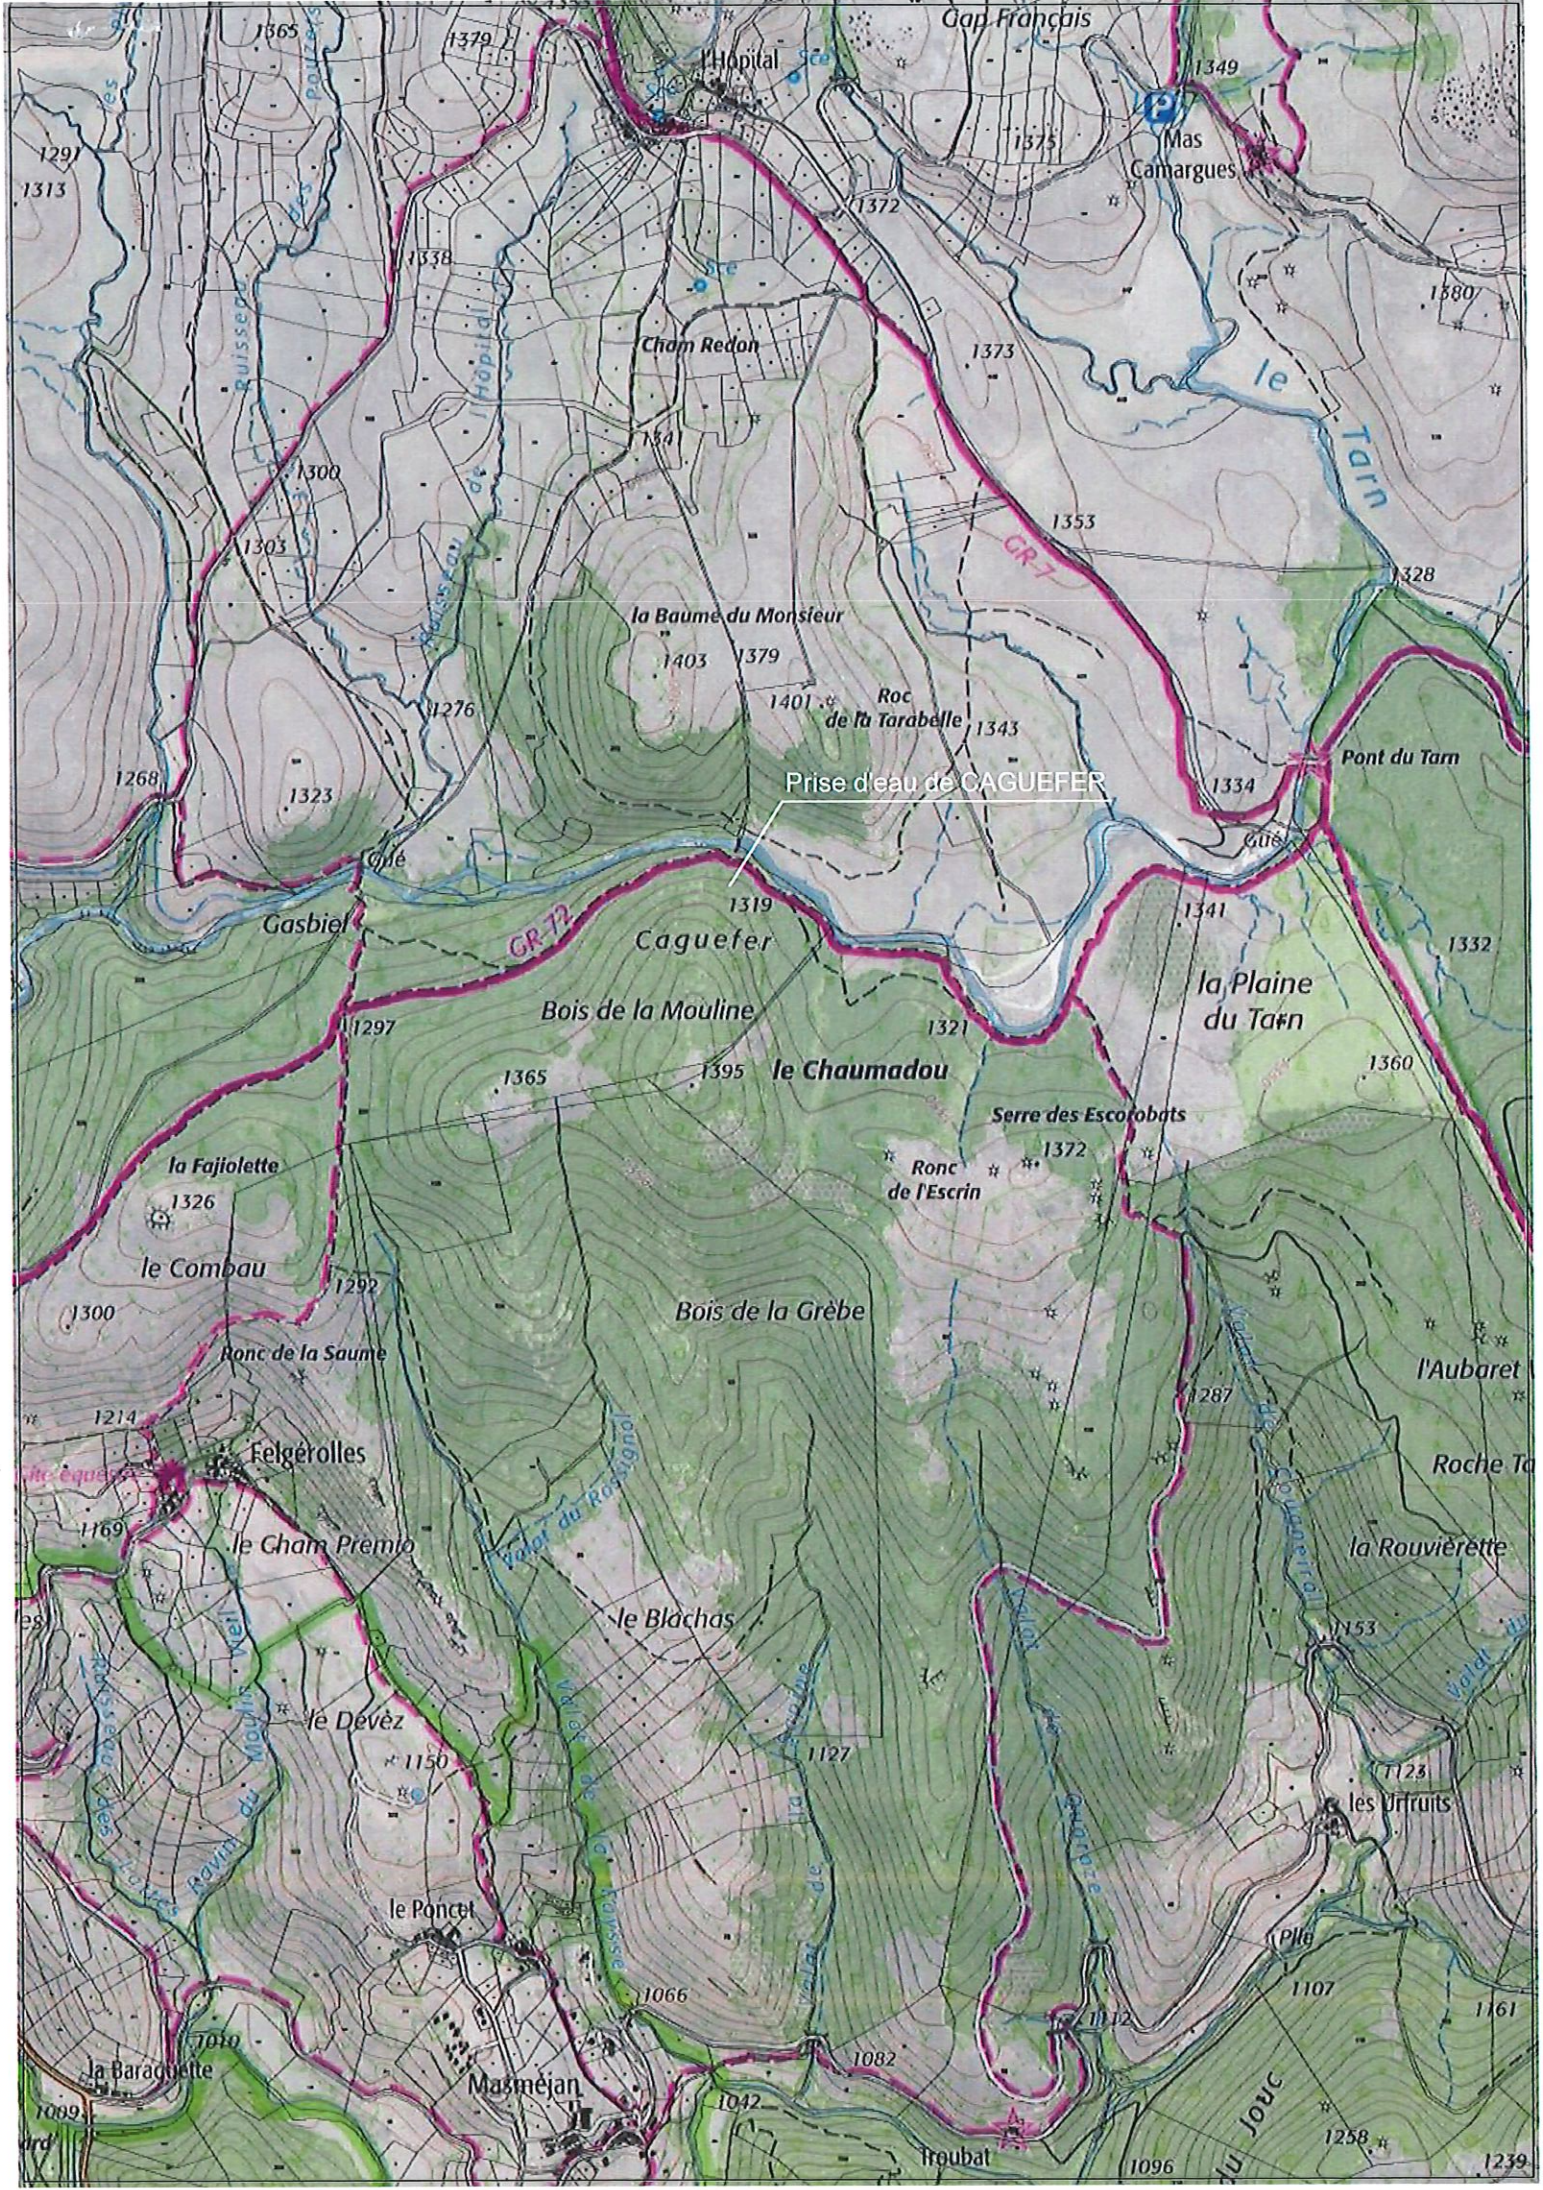

**Commune de PONT DE MONTVERT -
SUD MONT LOZERE**

Prise d'eau de CAGUEFER

DOSSIER D'ENQUETE PARCELLAIRE

PLAN DE SITUATION

Prise d'eau de CAGUEFER

GR-72

GR-7

GR-10