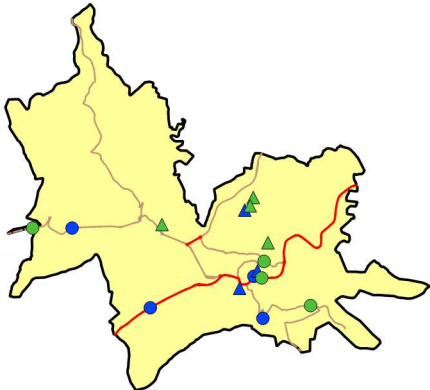

Localisation des accidents de la circulation routière en Lozère
 (du 1er janv 2022 au 31 déc 2022)

Zone gendarmerie

Zone police

	Nombre d'accidents	Tués	Blessés Hospitalisés +24h	Blessés non Hospitalisés
Zone Gendarmerie	57	7	41	28
Zone Police	15	0	8	13
Total en Lozère	72	7	49	41

- Autoroutes
- Nationales
- Départementales
- RD principales

	A75	RN 88	RN 106	RD	Autres axes	A75	RN RD	VC
Tués	1	1	2	5		■	●	▲
Blessés hospitalisés	3	5	2	33	6	■	●	▲
Blessés non Hospitalisés		2		27	12	■	●	▲