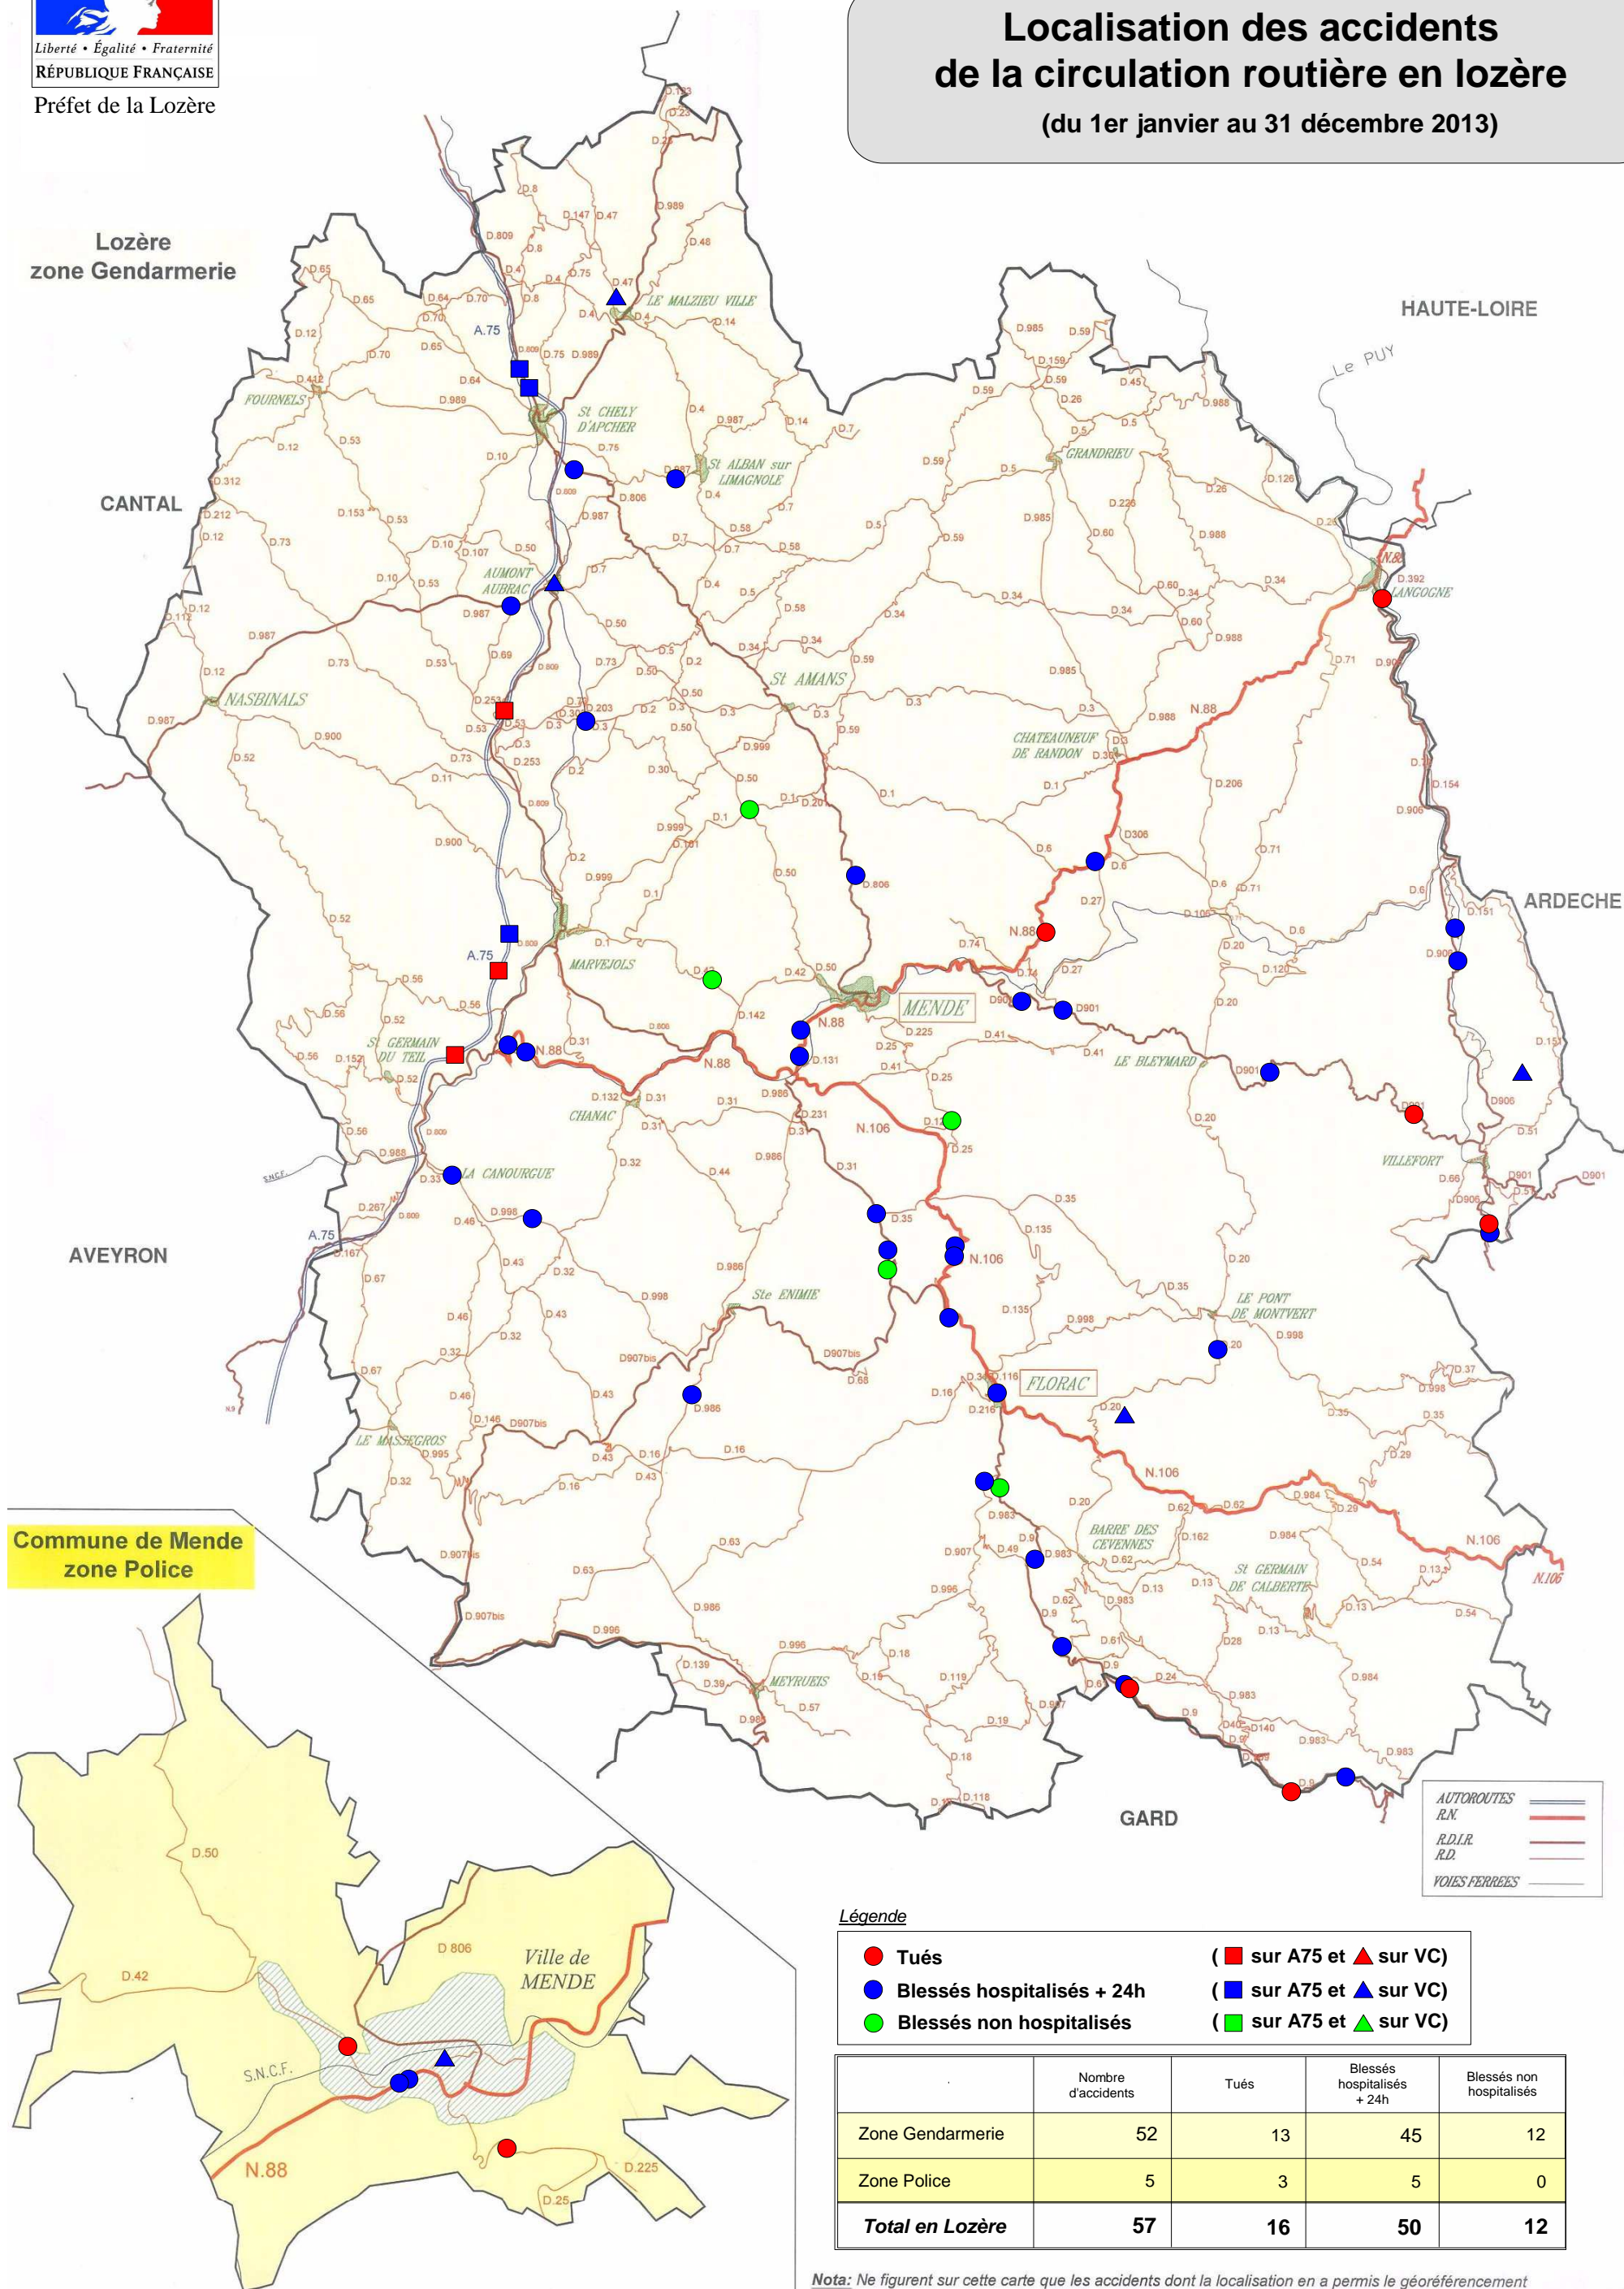

Localisation des accidents de la circulation routière en Lozère (du 1er janvier au 31 décembre 2013)

**Commune de Mende
 zone Police**

Legende
 AUTOROUTES
 R.N.
 R.D.L.R.
 R.D.
 VOIES FERREES

Legende
 ● Tués (■ sur A75 et ▲ sur VC)
 ● Blessés hospitalisés + 24h (■ sur A75 et ▲ sur VC)
 ● Blessés non hospitalisés (■ sur A75 et ▲ sur VC)

	Nombre d'accidents	Tués	Blessés hospitalisés + 24h	Blessés non hospitalisés
Zone Gendarmerie	52	13	45	12
Zone Police	5	3	5	0
Total en Lozère	57	16	50	12

Nota: Ne figurent sur cette carte que les accidents dont la localisation en a permis le géoréférencement