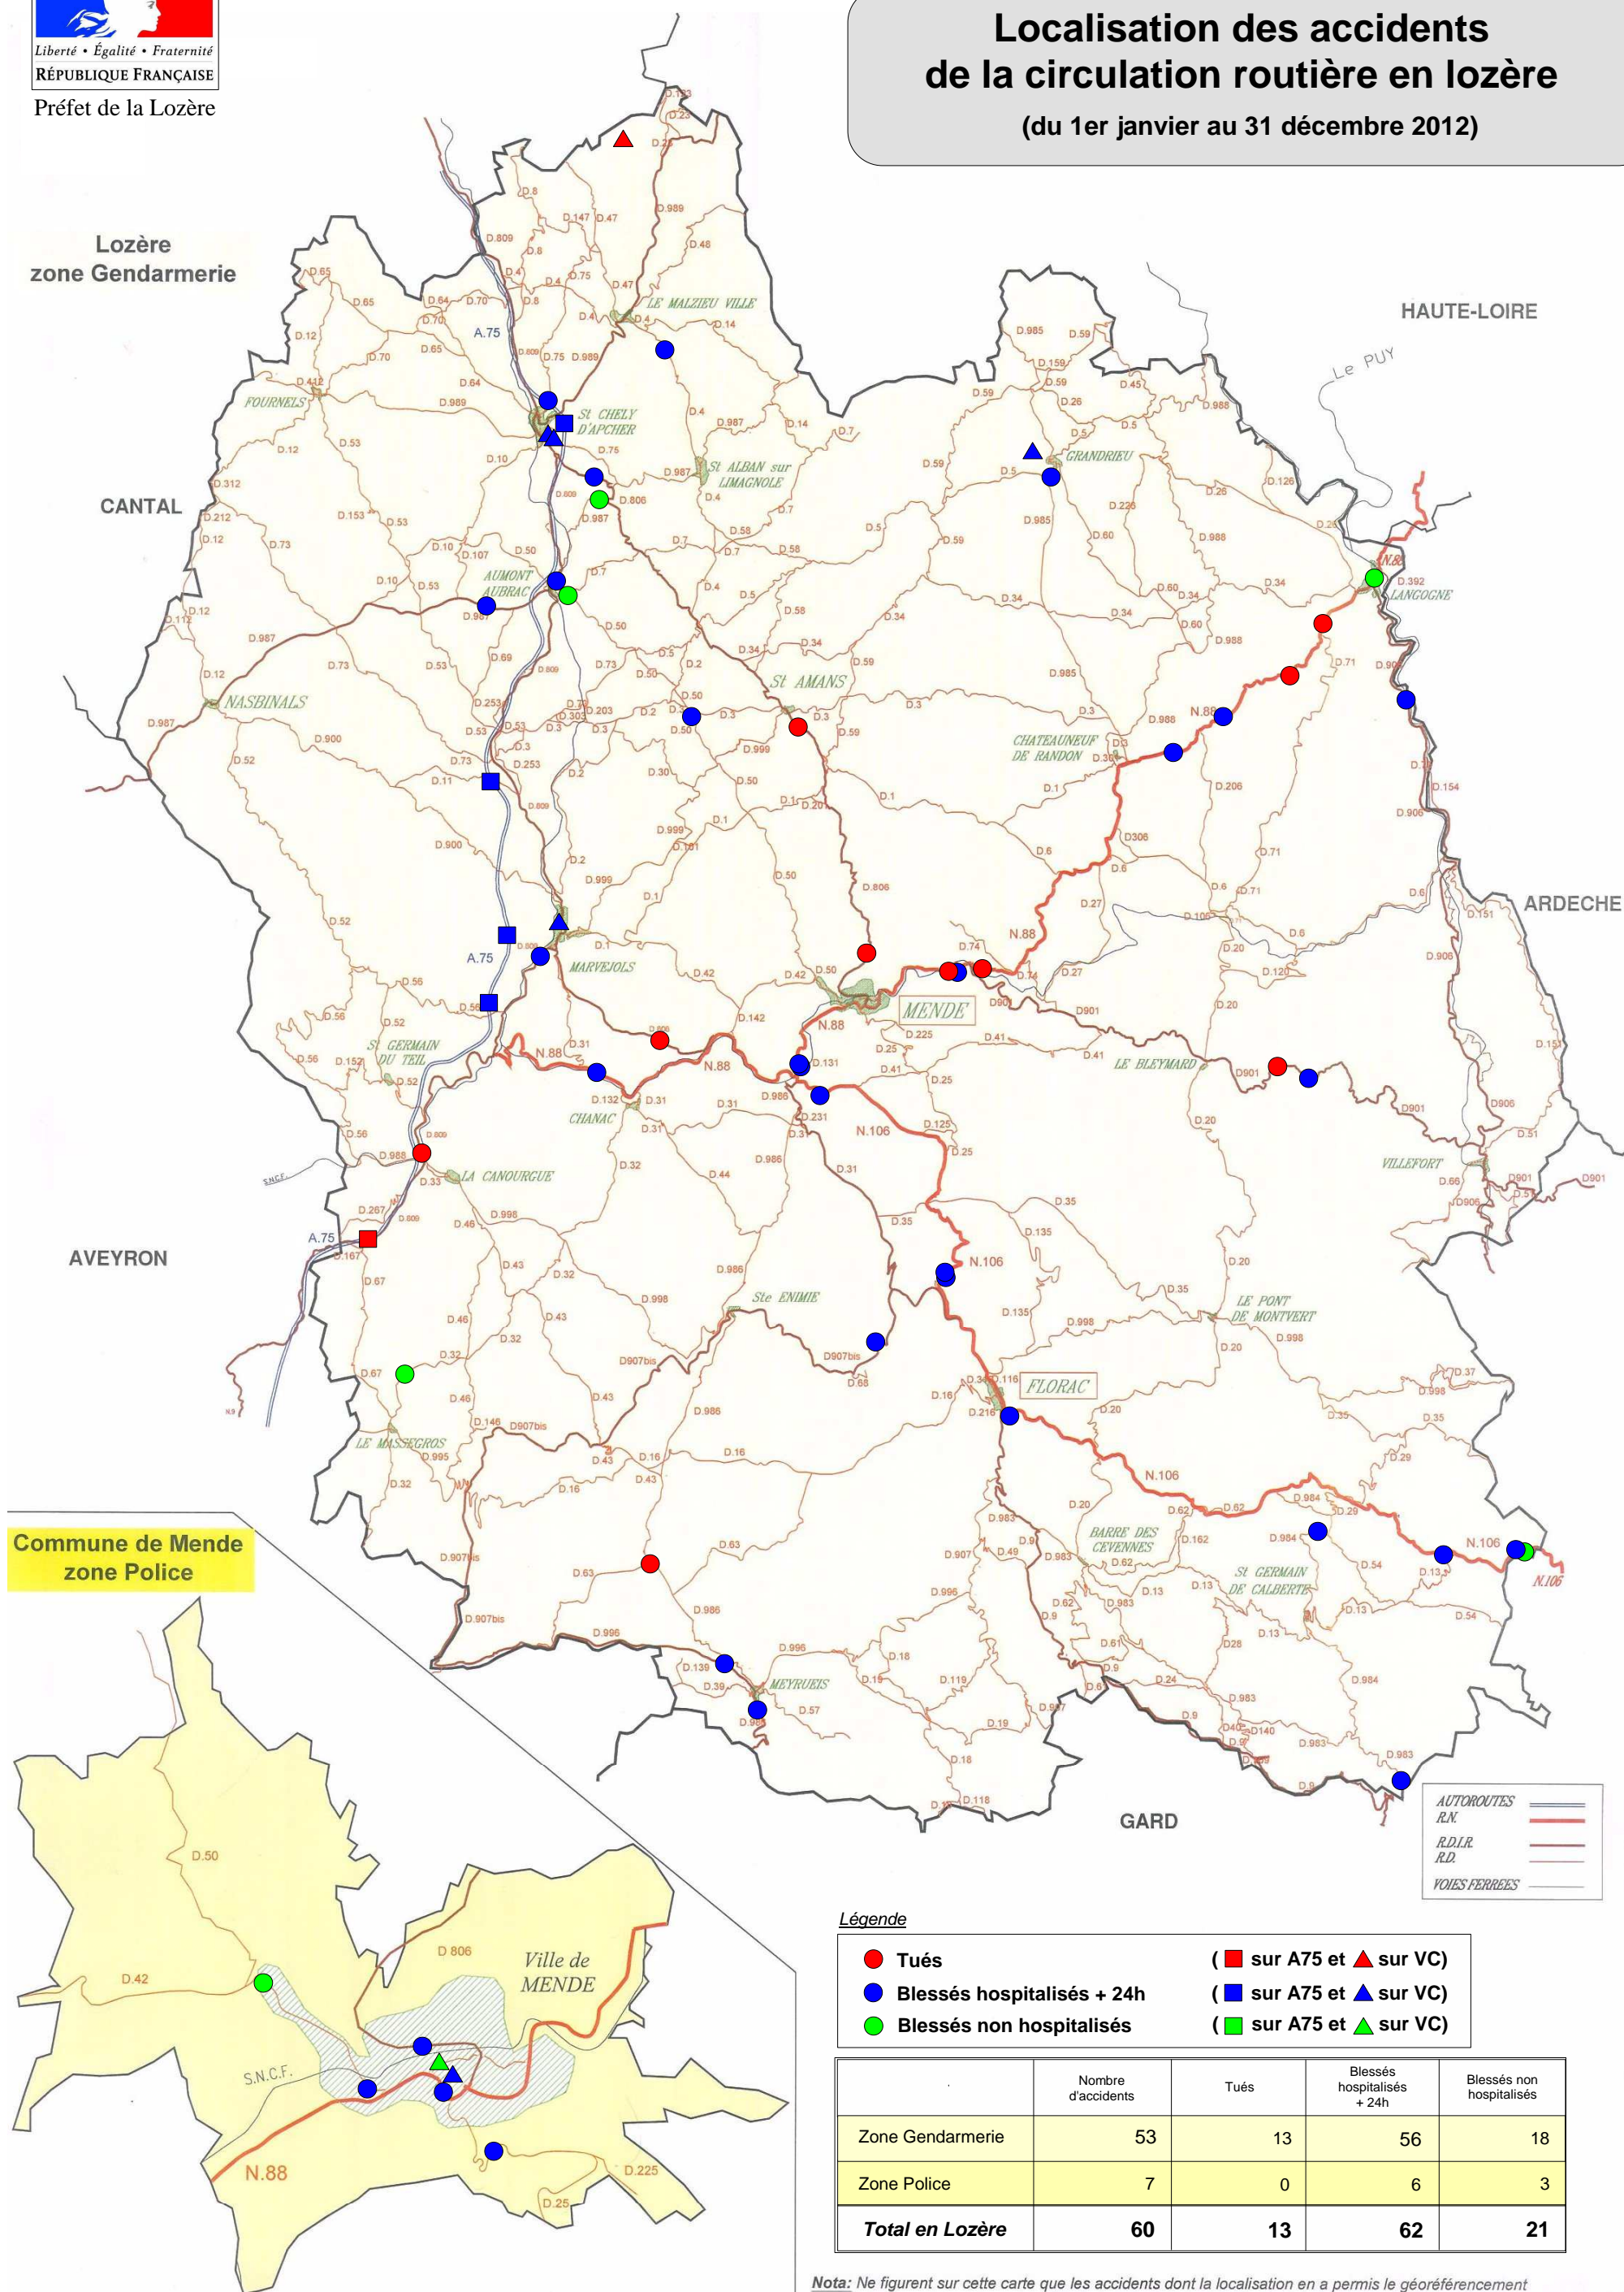

Localisation des accidents de la circulation routière en Lozère

(du 1er janvier au 31 décembre 2012)

- Légende**
- Tués ■ sur A75 et ▲ sur VC
 - Blessés hospitalisés + 24h ■ sur A75 et ▲ sur VC
 - Blessés non hospitalisés ■ sur A75 et ▲ sur VC

	Nombre d'accidents	Tués	Blessés hospitalisés + 24h	Blessés non hospitalisés
Zone Gendarmerie	53	13	56	18
Zone Police	7	0	6	3
Total en Lozère	60	13	62	21

Nota: Ne figurent sur cette carte que les accidents dont la localisation en a permis le géoréférencement