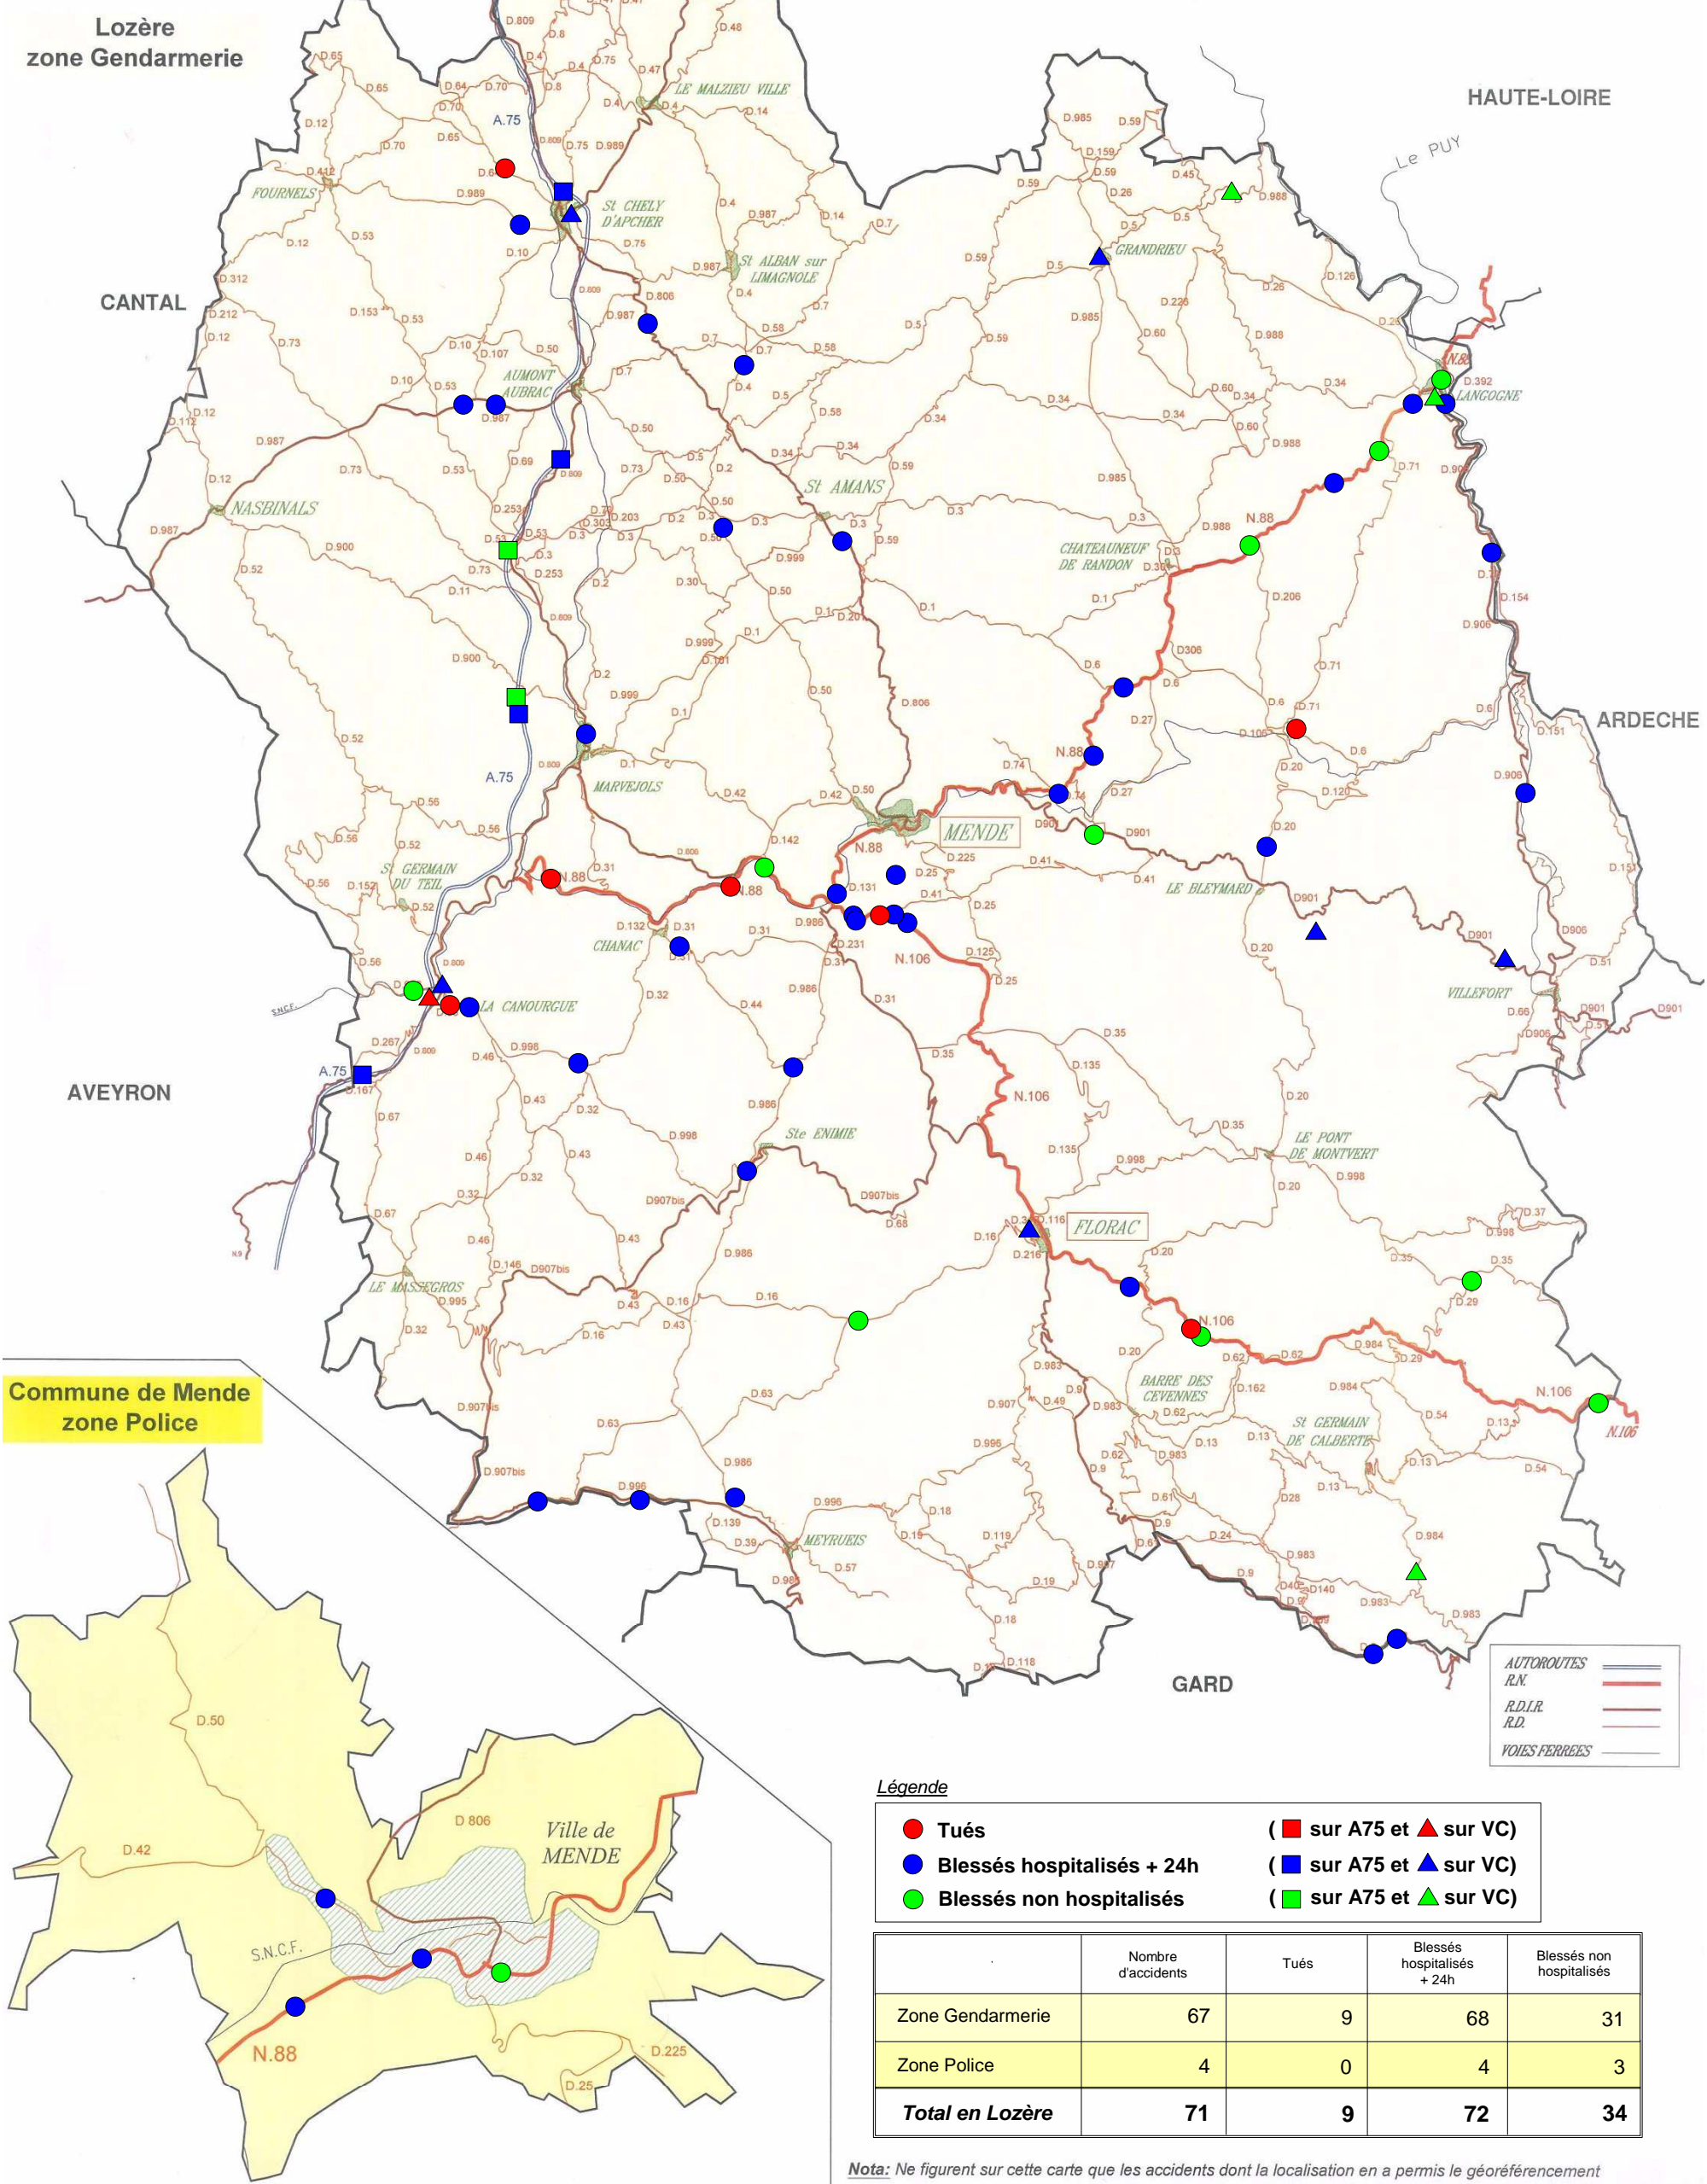

## Localisation des accidents de la circulation routière en Lozère

(du 1er janvier au 31 décembre 2011)

**Commune de Mende zone Police**

**Legende**  
 AUTOROUTES  
 R.N.  
 R.D.L.R.  
 R.D.  
 VOIES FERREES

**Legende**  
 ● Tués (■ sur A75 et ▲ sur VC)  
 ● Blessés hospitalisés + 24h (■ sur A75 et ▲ sur VC)  
 ● Blessés non hospitalisés (■ sur A75 et ▲ sur VC)

	Nombre d'accidents	Tués	Blessés hospitalisés + 24h	Blessés non hospitalisés
Zone Gendarmerie	67	9	68	31
Zone Police	4	0	4	3
<b>Total en Lozère</b>	<b>71</b>	<b>9</b>	<b>72</b>	<b>34</b>

*Nota: Ne figurent sur cette carte que les accidents dont la localisation en a permis le géoréférencement*