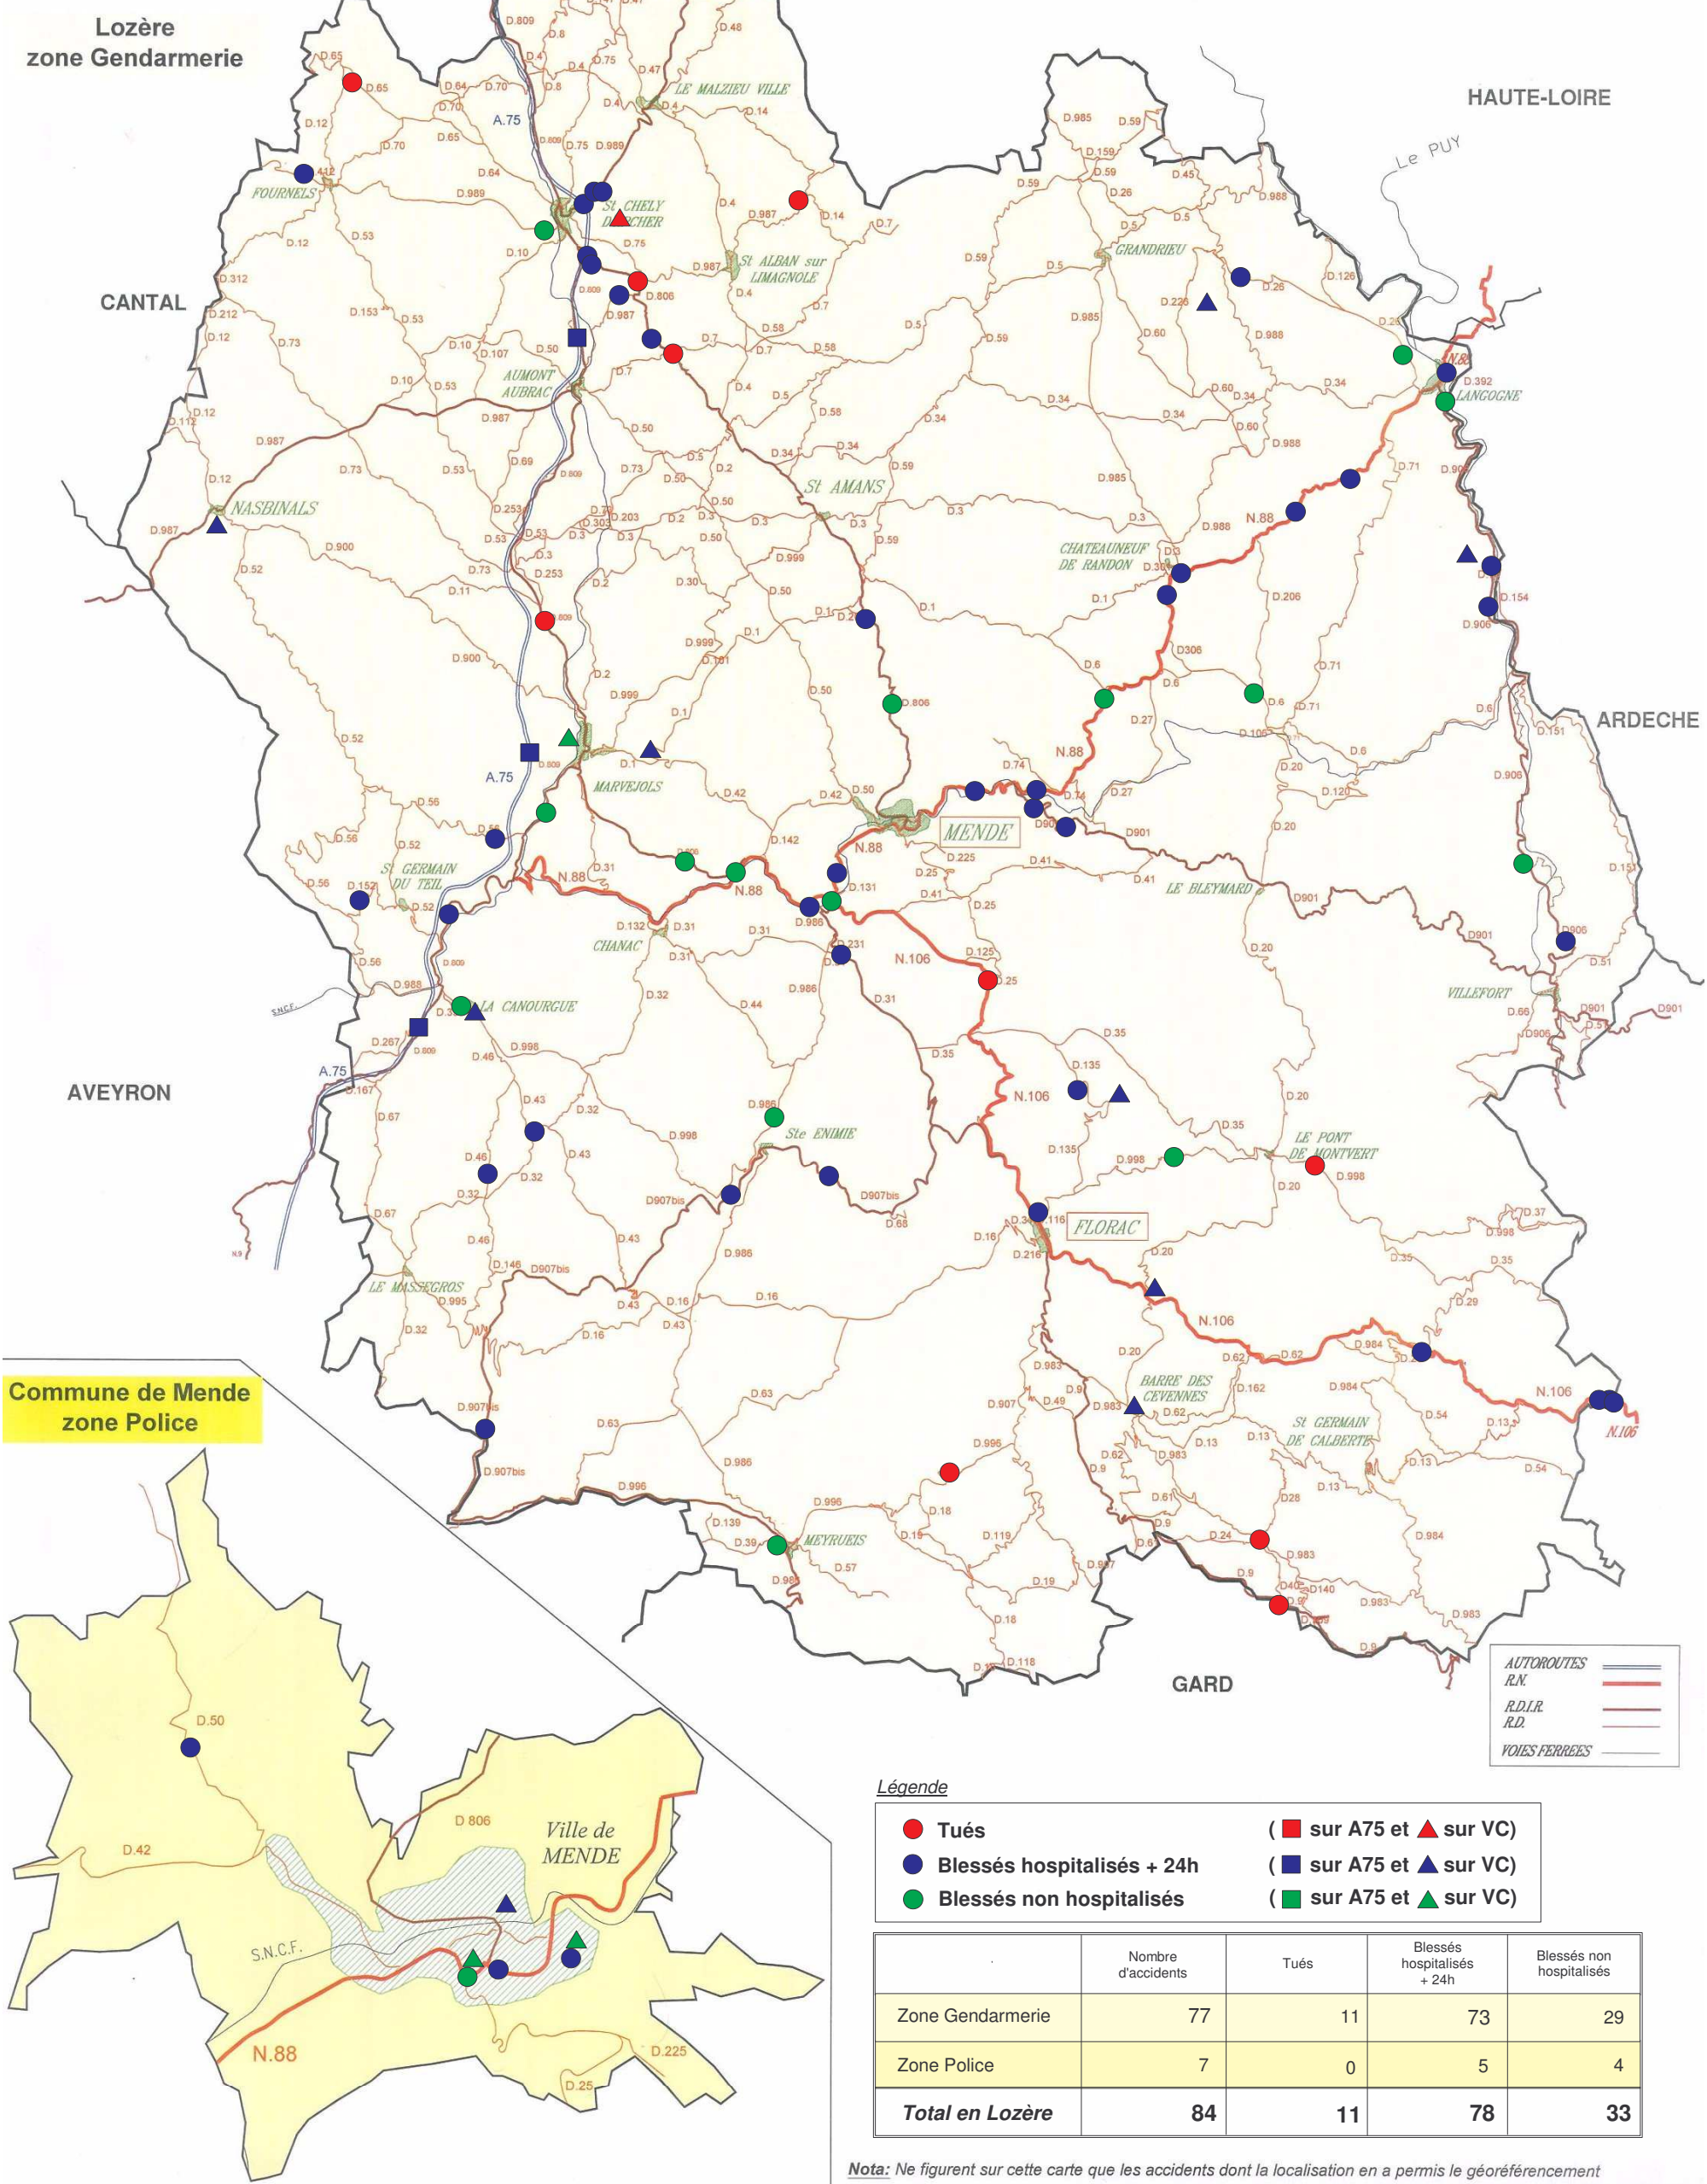

Localisation des accidents de la circulation routière en Lozère

(du 1er janvier au 31 décembre 2010)

**Commune de Mende
zone Police**

Legende
 AUTOROUTES
 R.N.
 R.D.L.R.
 R.D.
 VOIES FERREES

Legende
 ● Tués (■ sur A75 et ▲ sur VC)
 ● Blessés hospitalisés + 24h (■ sur A75 et ▲ sur VC)
 ● Blessés non hospitalisés (■ sur A75 et ▲ sur VC)

	Nombre d'accidents	Tués	Blessés hospitalisés + 24h	Blessés non hospitalisés
Zone Gendarmerie	77	11	73	29
Zone Police	7	0	5	4
Total en Lozère	84	11	78	33

Nota: Ne figurent sur cette carte que les accidents dont la localisation en a permis le géoréférencement