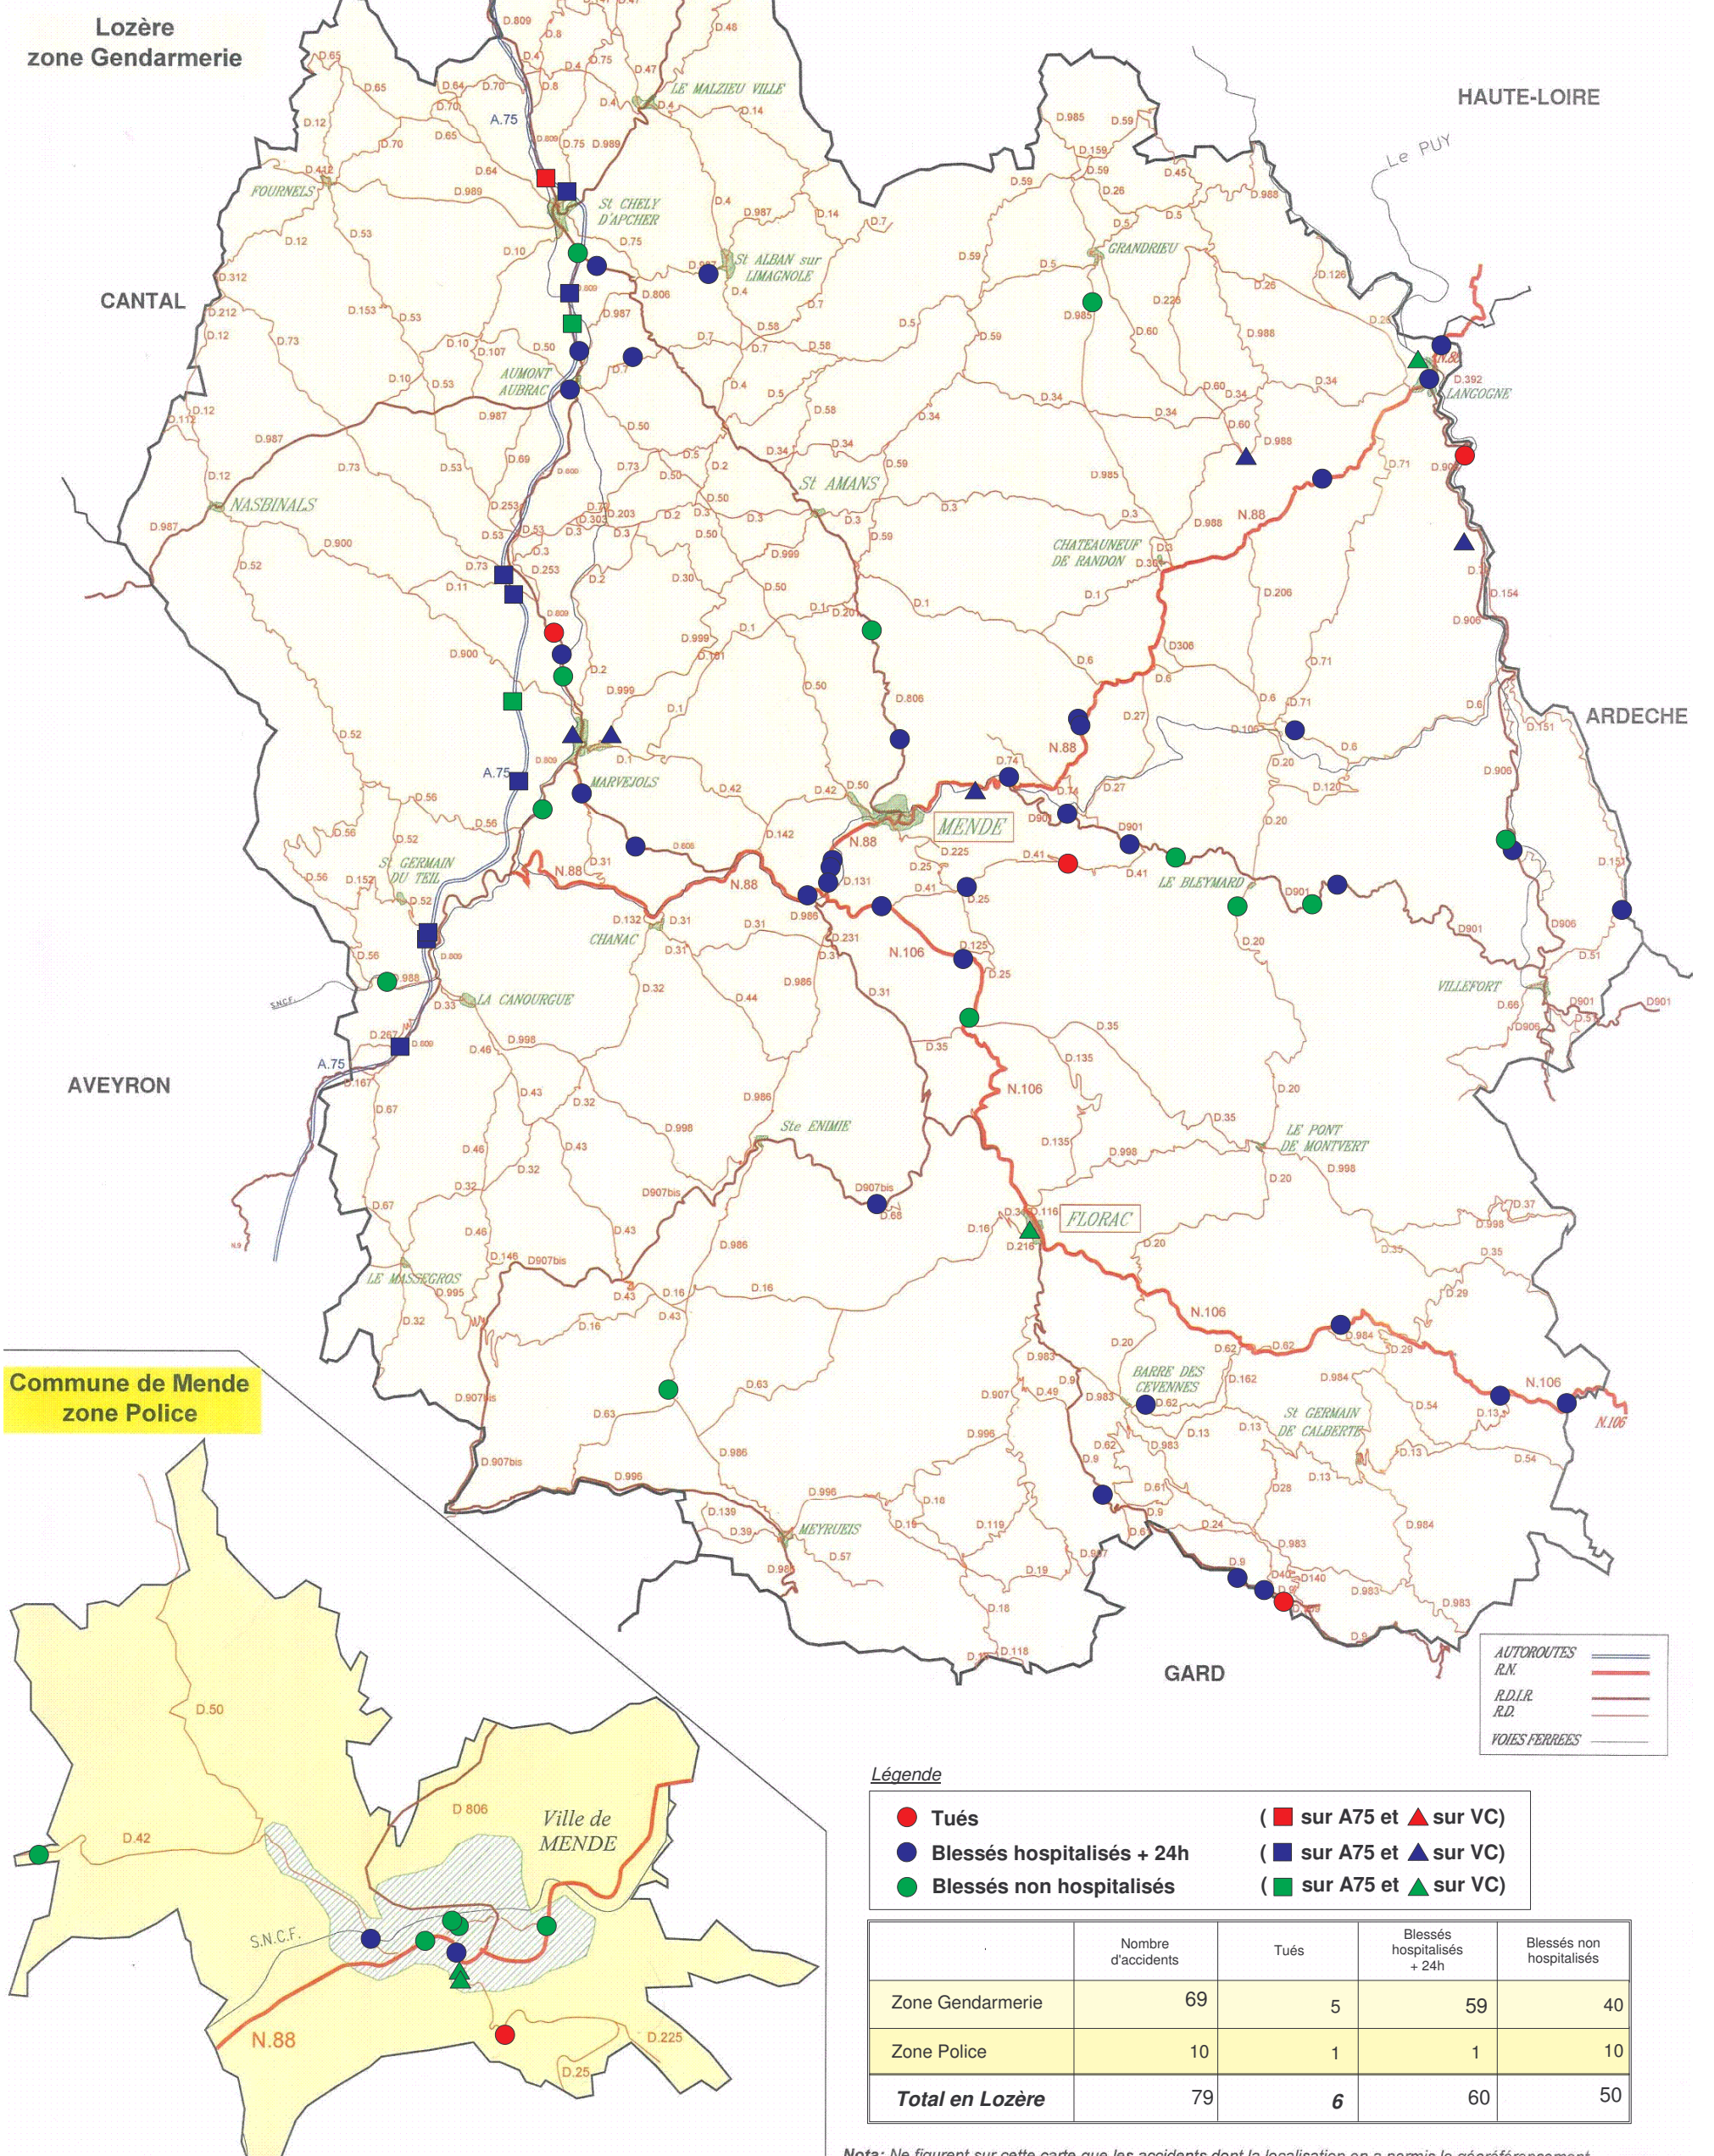

Localisation des accidents de la circulation routière en Lozère

(du 1er janvier au 31 décembre 2009)

**Commune de Mende
 zone Police**

AUTOROUTES
 R.N.
 R.D.L.R.
 R.D.
VOIES FERREES

Légende

- Tués (■ sur A75 et ▲ sur VC)
- Blessés hospitalisés + 24h (■ sur A75 et ▲ sur VC)
- Blessés non hospitalisés (■ sur A75 et ▲ sur VC)

| | Nombre d'accidents | Tués | Blessés hospitalisés + 24h | Blessés non hospitalisés |
|------------------------|--------------------|----------|----------------------------|--------------------------|
| Zone Gendarmerie | 69 | 5 | 59 | 40 |
| Zone Police | 10 | 1 | 1 | 10 |
| Total en Lozère | 79 | 6 | 60 | 50 |

Nota: Ne figurent sur cette carte que les accidents dont la localisation en a permis le géoréférencement