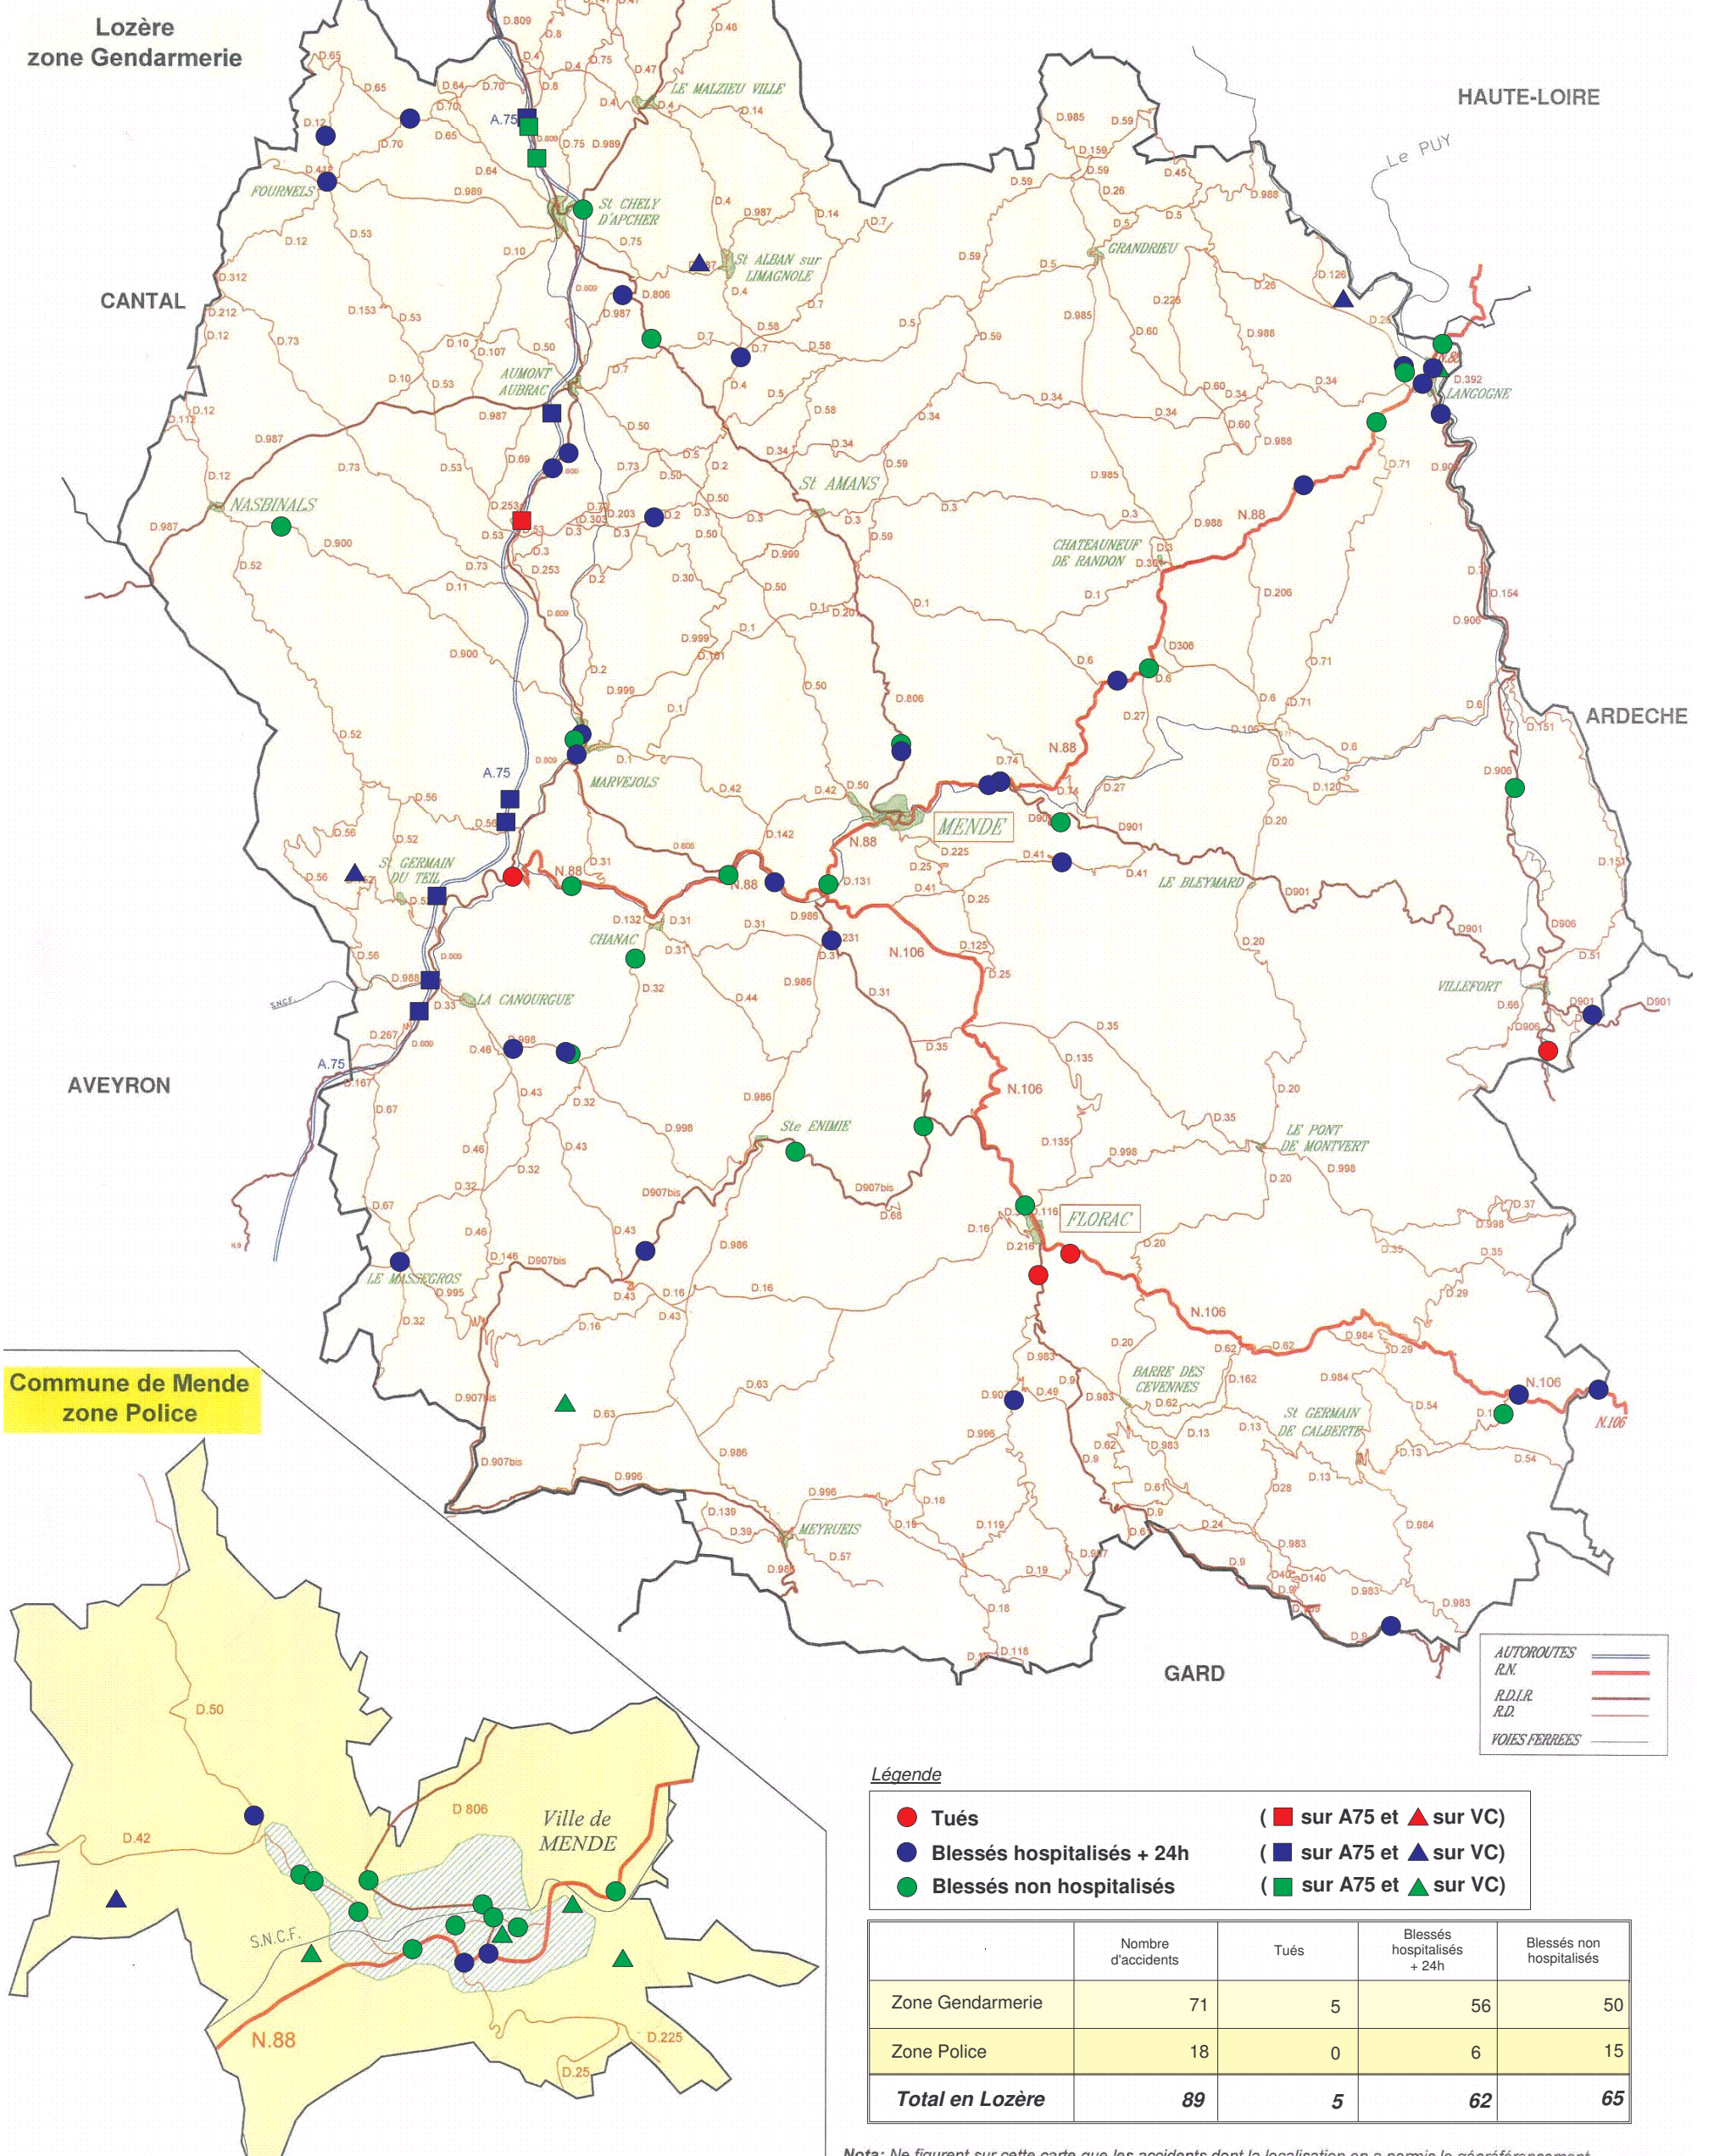

Localisation des accidents de la circulation routière en Lozère

(du 1er Janvier au 31 Décembre 2008)

**Commune de Mende
 zone Police**

AUTOROUTES
 R.N.
 R.D.L.R.
 R.D.
VOIES FERREES

Légende

- Tués (■ sur A75 et ▲ sur VC)
- Blessés hospitalisés + 24h (■ sur A75 et ▲ sur VC)
- Blessés non hospitalisés (■ sur A75 et ▲ sur VC)

	Nombre d'accidents	Tués	Blessés hospitalisés + 24h	Blessés non hospitalisés
Zone Gendarmerie	71	5	56	50
Zone Police	18	0	6	15
Total en Lozère	89	5	62	65

Nota: Ne figurent sur cette carte que les accidents dont la localisation en a permis le géoréférencement