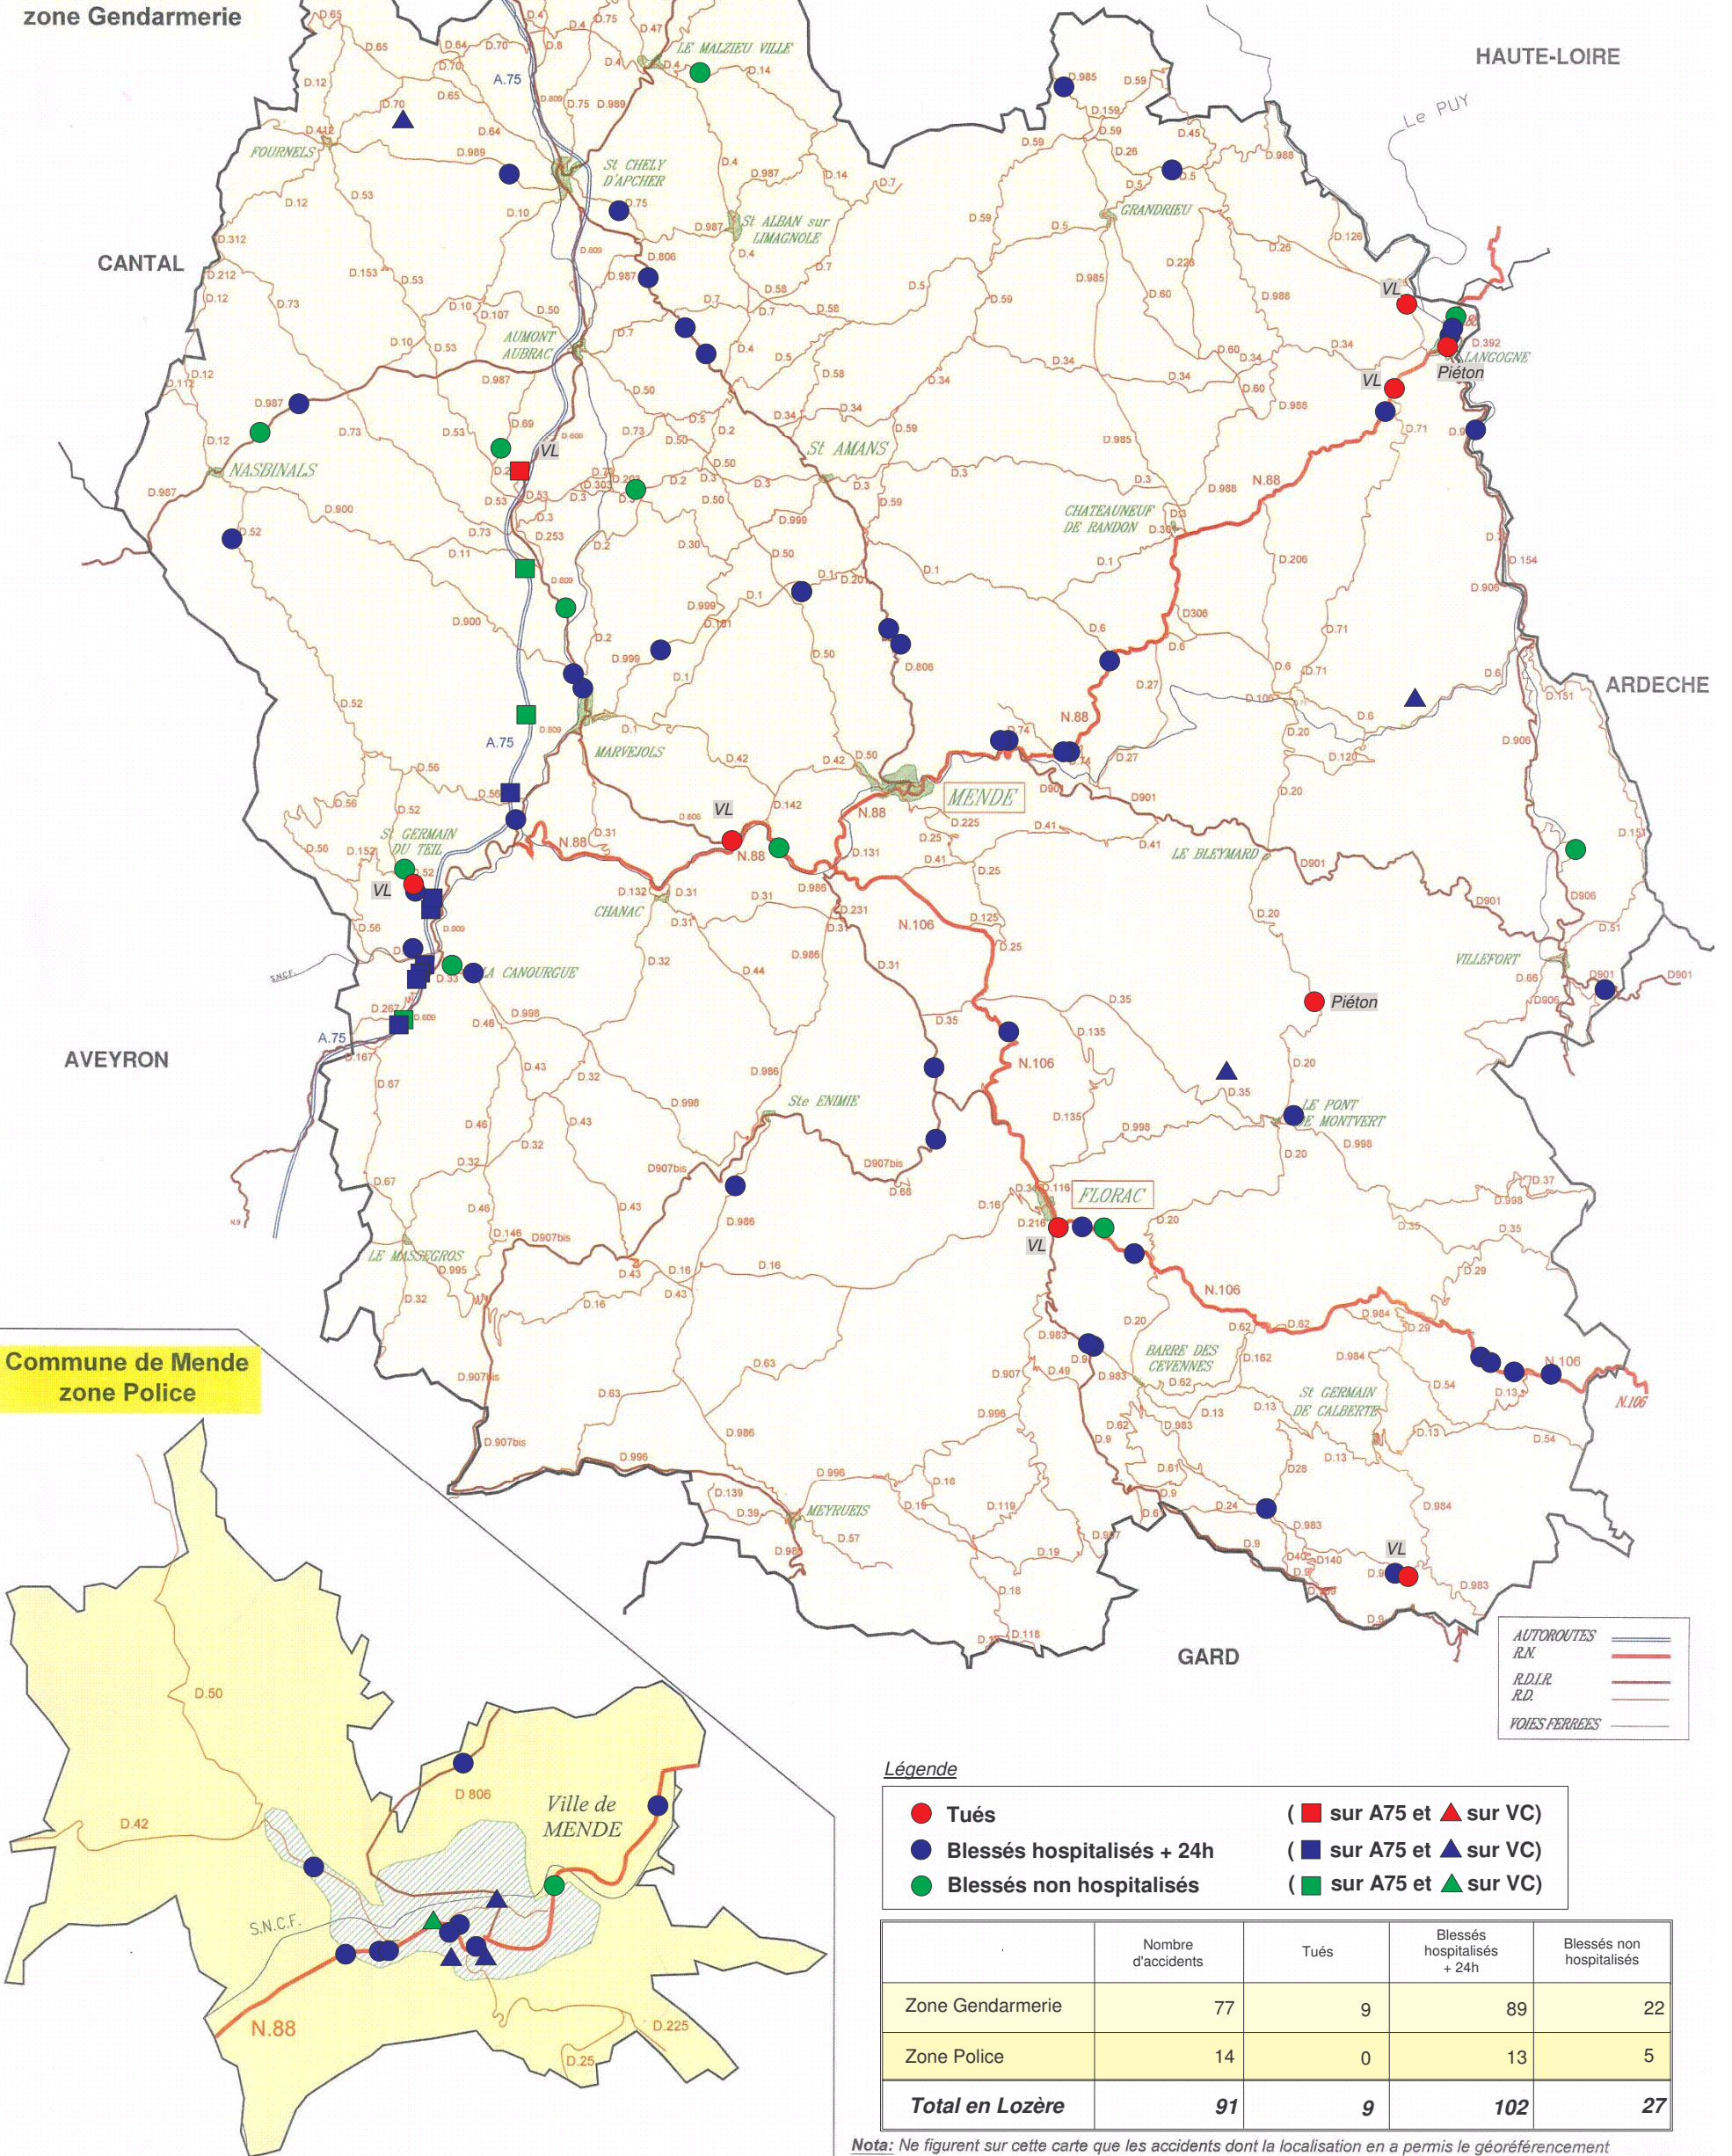

DDE Lozère

Localisation des accidents de la circulation routière en Lozère

(du 1er Janvier au 31 Décembre 2007)

Lozère
zone Gendarmerie

AUTOROUTES
R.N.
R.D.I.R.
R.D.
VOIES FERREES

Légende

- Tués (■ sur A75 et ▲ sur VC)
- Blessés hospitalisés + 24h (■ sur A75 et ▲ sur VC)
- Blessés non hospitalisés (■ sur A75 et ▲ sur VC)

	Nombre d'accidents	Tués	Blessés hospitalisés + 24h	Blessés non hospitalisés
Zone Gendarmerie	77	9	89	22
Zone Police	14	0	13	5
Total en Lozère	91	9	102	27

Nota: Ne figurent sur cette carte que les accidents dont la localisation en a permis le géoréférencement