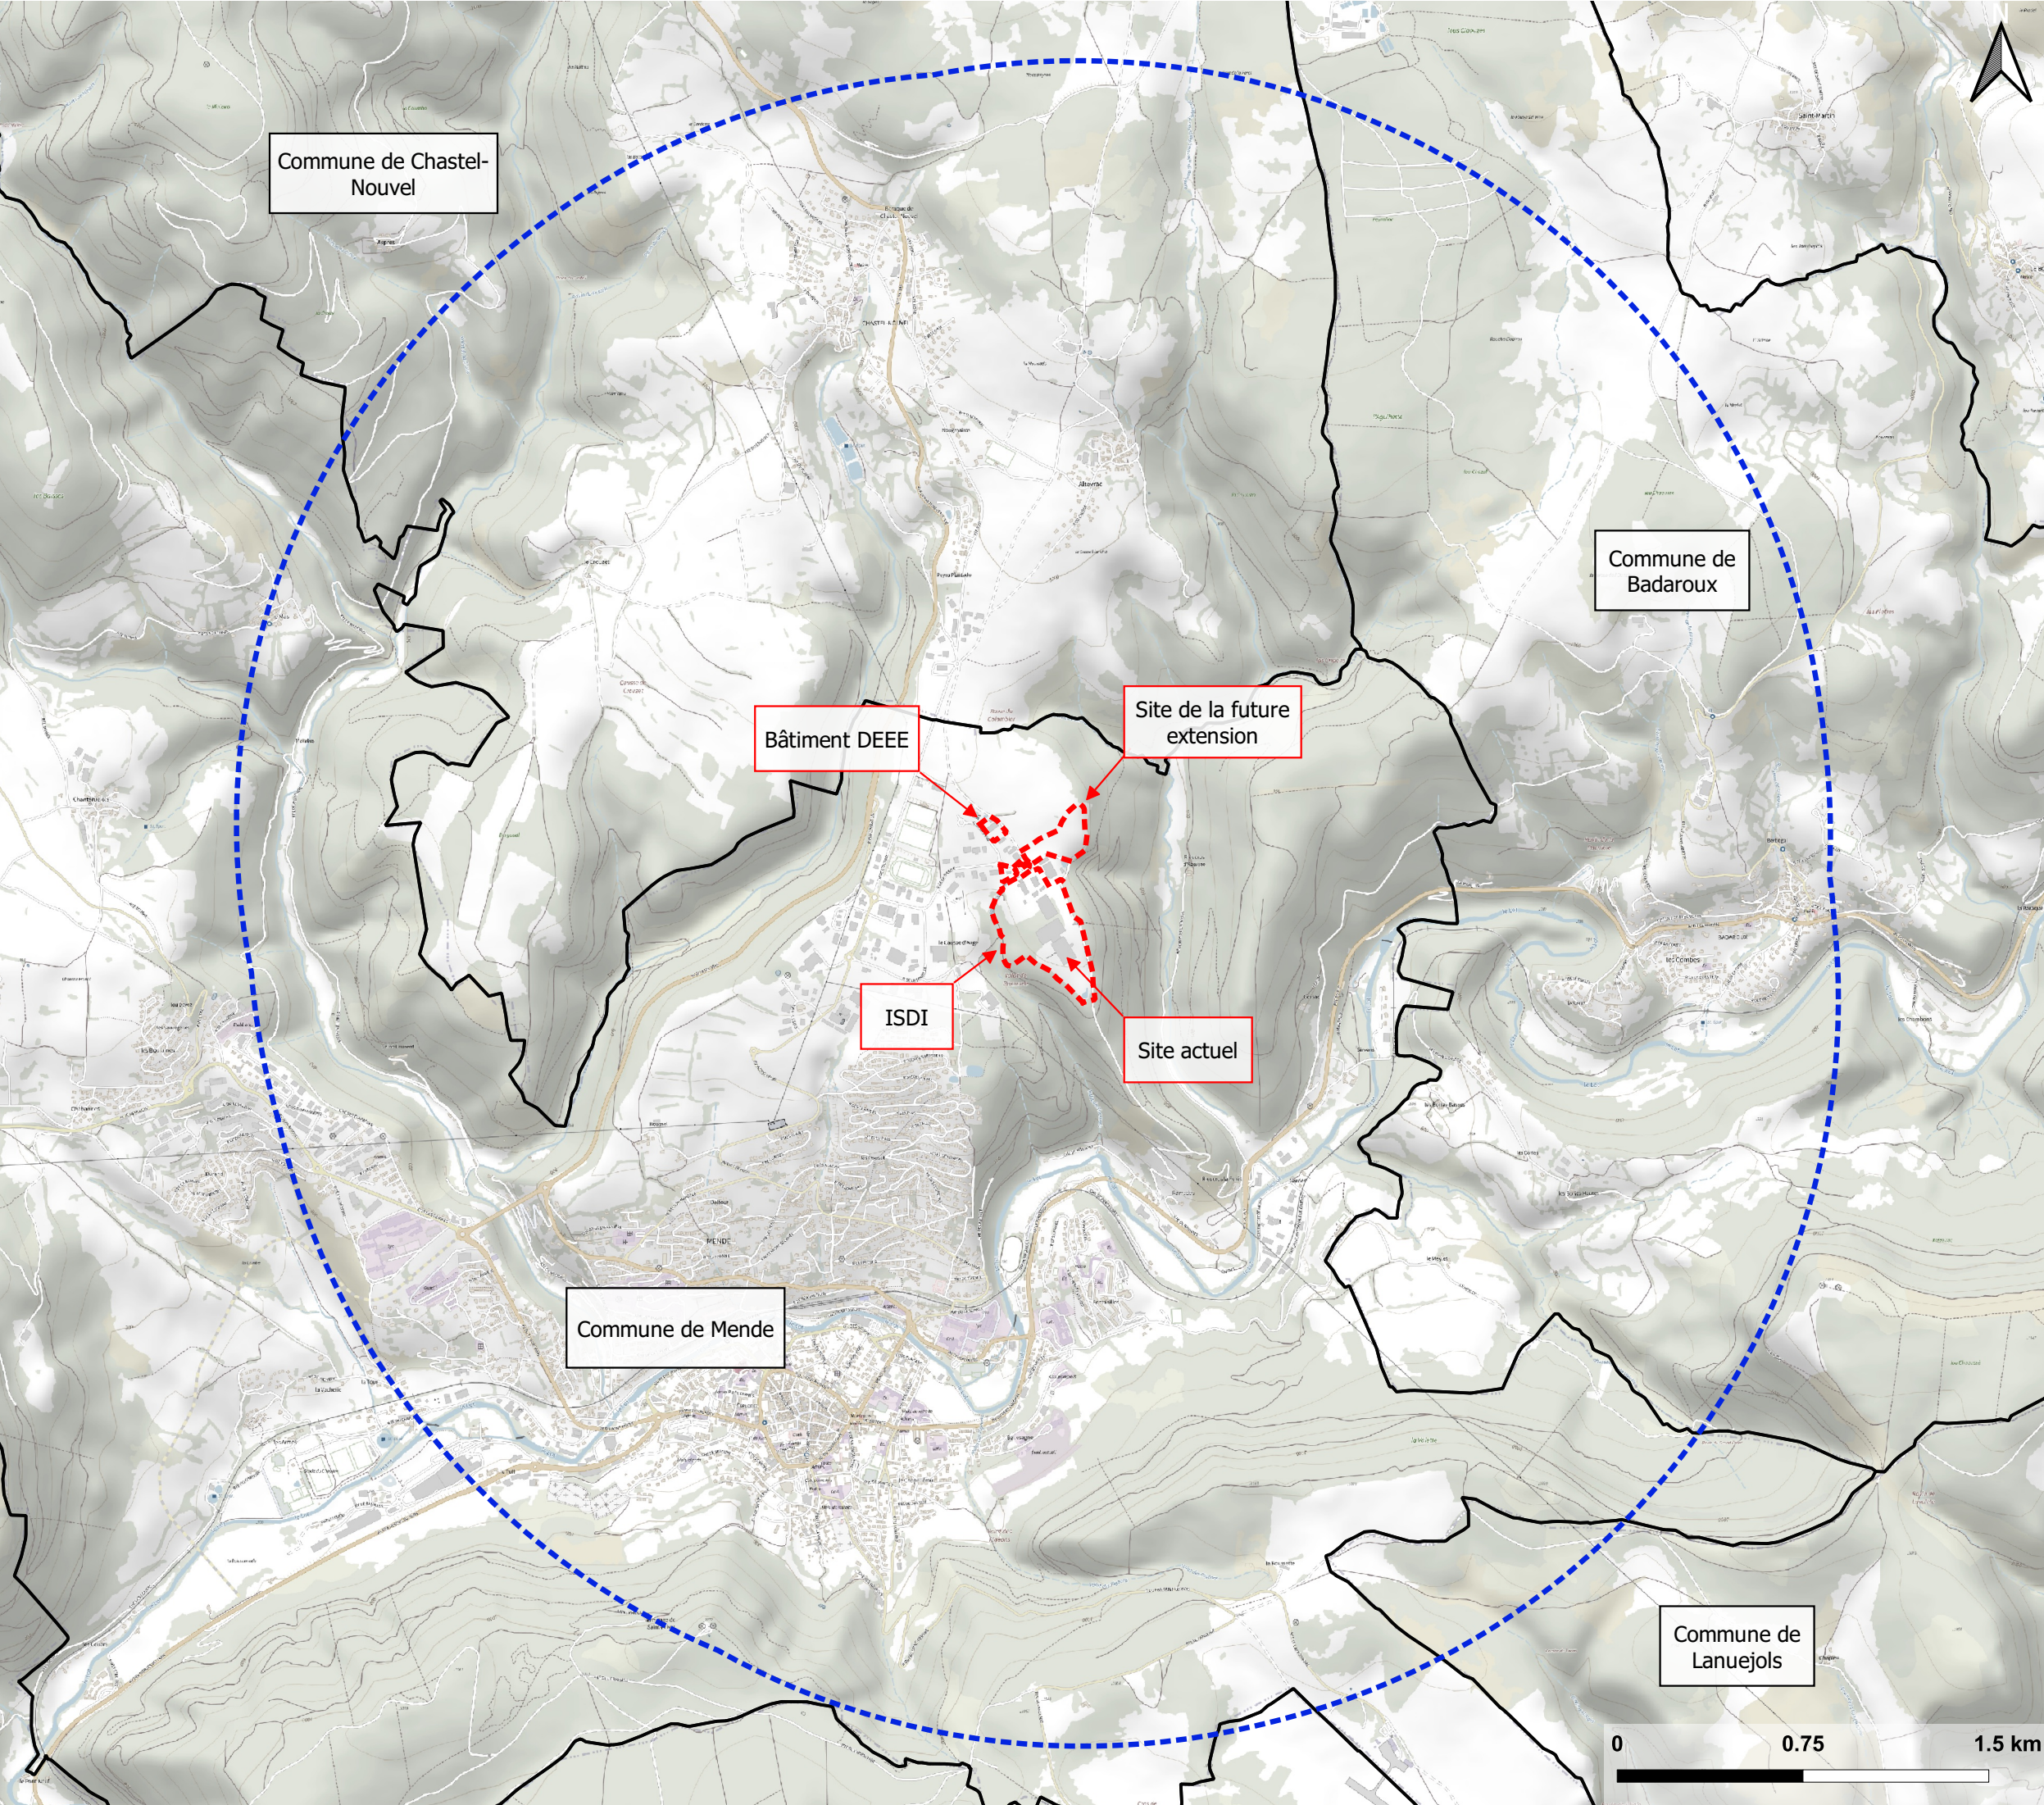

# CARTE DE LOCALISATION D'ENVIRONNEMENT MASSIF CENTRAL AU 1/25 000

## Légende

-  Emprise EMC
-  Rayon de 3 km autour de l'emprise EMC

Sources : Fond cartographique : IGN

Référence client :  Environnement Massif Central  
Donnons vie à vos déchets !

Date de réalisation :  Août 2022  
SOLER IDE  
GROUPE VERTICAL SEA